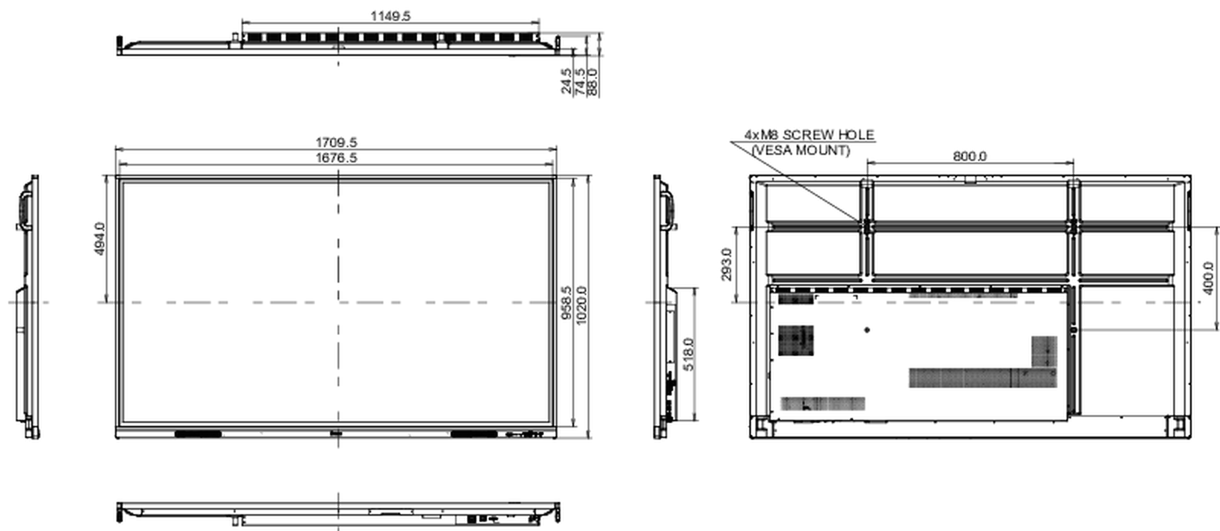

10 DIMENSIONI / PESO

Prodotti dimensioni L x H x P	1709.5 x 1020 x 88mm
Box dimensioni L x H x P	1863 x 1140 x 225mm
Peso (netto)	47.3kg
Peso (lordo)	60.6kg
EAN code	4948570123704

Tutti i marchi e i marchi registrati citati. E & O E. Specifiche soggette a modifiche senza preavviso. Tutti i display LCD è conforme alla norma ISO-9241-307:2008 in connessione con difetti dei pixel.