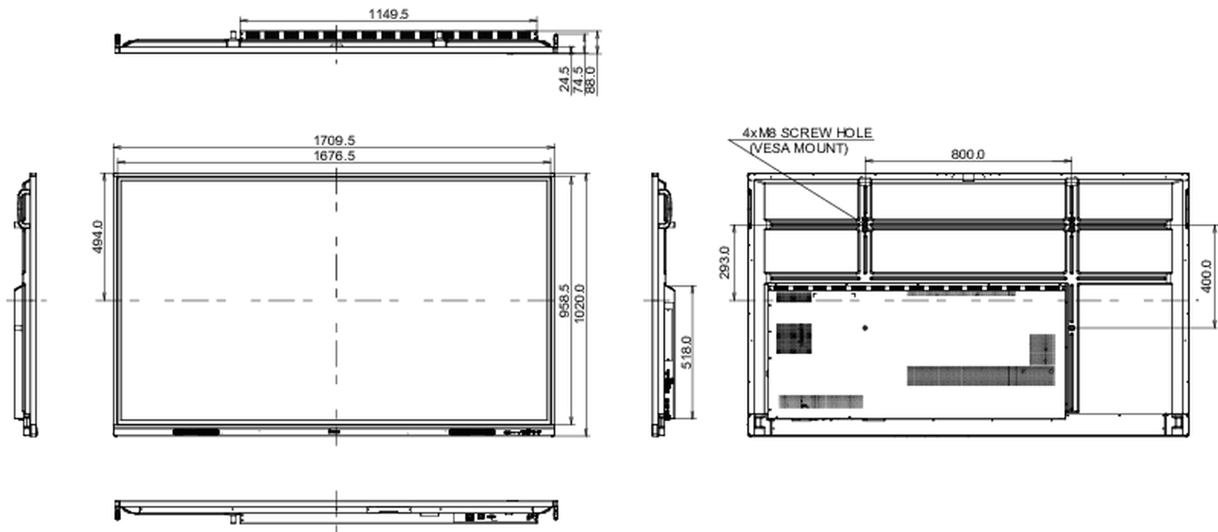

09 DUURZAAMHEID

Richtlijnen	CB, CE, TÜV-Bauart, EAC, RoHS support, ErP, WEEE, REACH (RoHS)
REACH SVHC	meer dan 0.1%: Lood

10 AFMETINGEN / GEWICHT

Product afmetingen B x H x D	1709.5 x 1020 x 88mm
Doos afmetingen B x H x D	1863 x 1140 x 225mm
Gewicht (zonder doos)	47.3kg
Gewicht (inclusief doos)	60.6kg
EAN code	4948570123704