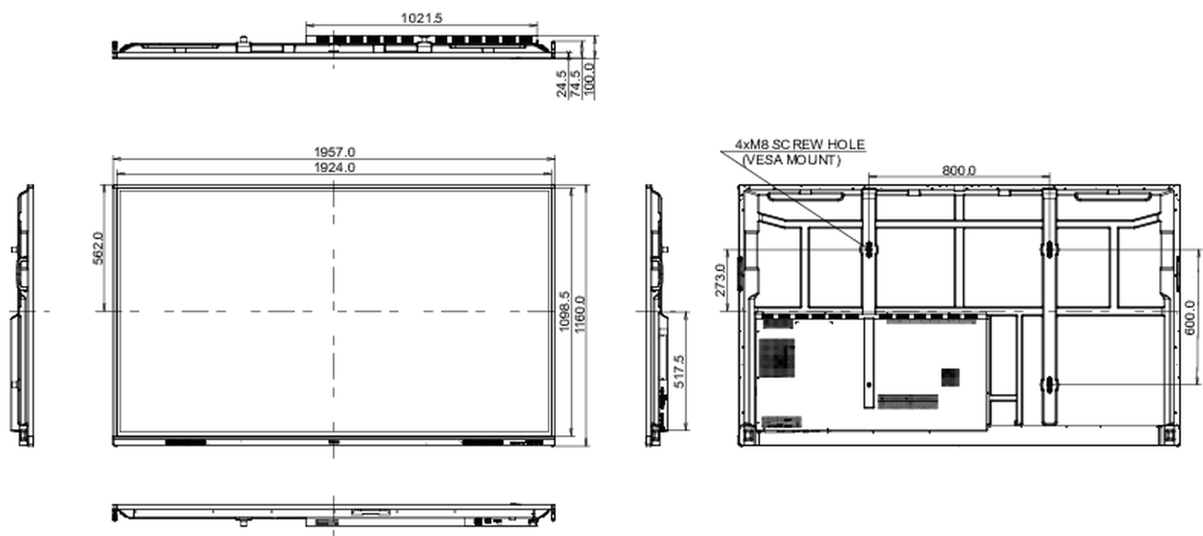

Előírások	CB, CE, TÜV-Bauart, EAC, RoHS támogatás, ErP, WEEE, HATÓTÁVOLSÁG (RoHS)
REACH SVHC	0,1% felett: Vezet

10 MÉRETEK / SÚLY

Termék méretei Sz x H x M	1957 x 1160 x 100mm
Doboz méretei Sz x H x M	2110 x 1283 x 225mm
Súly (doboz nélkül)	58.6kg
Súly (dobozzal)	75.9kg
EAN kód	4948570123711