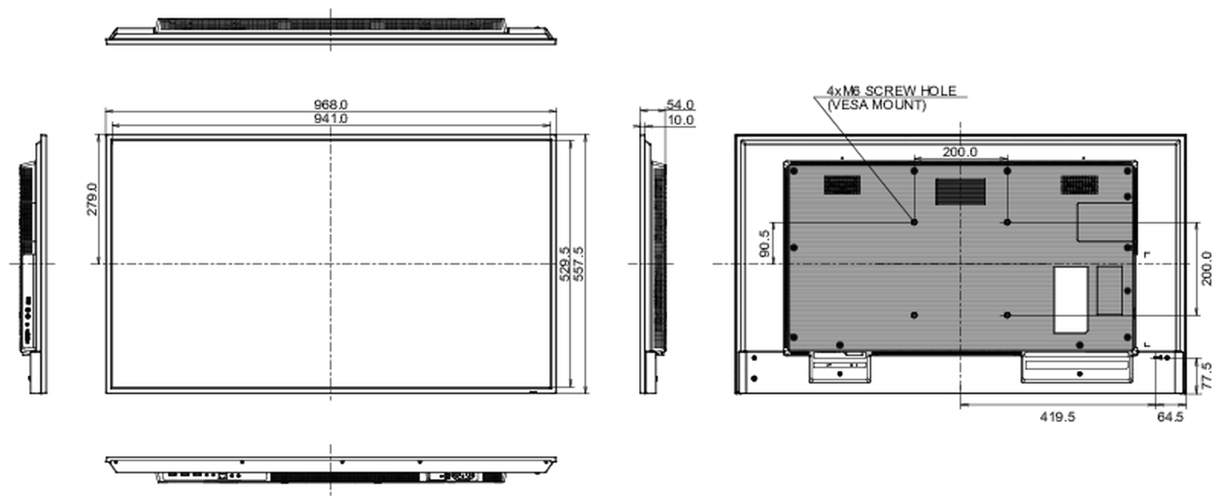

08 DUURZAAMHEID

Richtlijnen	CB, CE, TÜV-Bauart, EAC, RoHS support, ErP, WEEE, REACH
Energie efficiëntie klasse (Regulation (EU) 2017/1369)	G
REACH SVHC	meer dan 0.1%: Lood

09 AFMETINGEN / GEWICHT

Product afmetingen B x H x D	968 x 557.5 x 54mm
Doos afmetingen B x H x D	1075 x 683 x 127mm
Gewicht (zonder doos)	8.4kg
Gewicht (inclusief doos)	12.3kg
EAN code	4948570123513