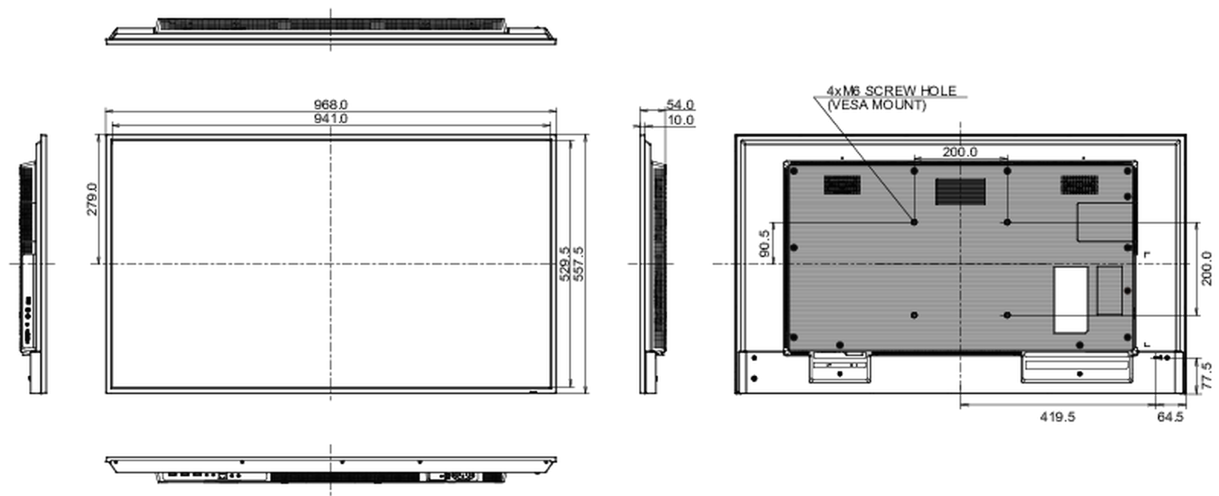

01 KIJELZŐ JELLEMZŐI

Dizájn	Vékony káva
Átló	42.5", 108cm
Panel	IPS
Natív felbontás	1920 x 1080 (2.1 megapixel Full HD)
Képarány	16:9
Fényerő	350 cd/m ²
Statikus kontraszt	1200:1
Válaszidő (GTG)	8ms
Látótér	horizontális/vertikális: 178°/178°, jobb/bal: 89°/89°, fel/le: 89°/89°
Szín támogatás	1.07G (8 Bits+FRC) (NTSC 72%)
Horizontális szinkronizálás	30 - 83kHz
Látható terület Sz x M	940.9 x 529.3mm, 37 x 20.8"
Káva szélessége (oldal, felső, alsó)	14mm, 14mm, 14mm
Pixel magasság	0.490mm
Káva színe és felülete	fekete, fényes

08 FENNTARTHATÓSÁG

Előírások	CB, CE, TÜV-Bauart, EAC, RoHS támogatás, ErP, WEEE, HATÓTÁVOLSÁG
Energiahatékonysági osztály ((EU) 2017/1369 rendelet)	G
REACH SVHC	0,1% felett: Vezet

09 MÉRETEK / SÚLY

Termék méretei Sz x H x M	968 x 557.5 x 54mm
Doboz méretei Sz x H x M	1075 x 683 x 127mm
Súly (doboz nélkül)	8.4kg
Súly (dobozzal)	12.3kg
EAN kód	4948570123513