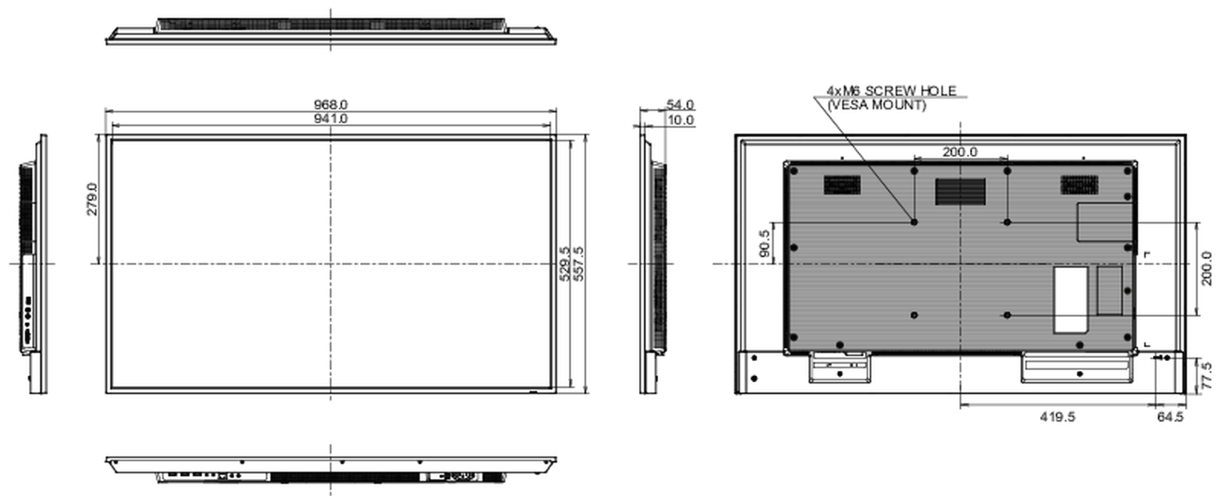

01 CARATTERISTICHE DISPLAY

Design	lunetta magro
Diagonale	42.5", 108cm
Pannello	IPS
Risoluzione nativa	1920 x 1080 (2.1 megapixel Full HD)
Format	16:9
Luminosità	350 cd/m ²
Contrasto statico	1200:1
Tempo di risposta (GTG)	8ms
Angolo di visione	orizzontale/verticale: 178°/178°, sinistra/destro 89°/89°, alto/giù: 89°/89°
Supporta colore	1.07G (8 Bits+FRC) (NTSC 72%)
Siincronizzazione orizzontale	30 - 83kHz
Angolo di visione L x H	940.9 x 529.3mm, 37 x 20.8"
Spessore cornice (laterale,sopra, sotto)	14mm, 14mm, 14mm
Pixel pitch	0.490mm
cornice colore e finitura	nero, lucida

08 SOSTENIBILITA'

Norme	CB, CE, TÜV-Bauart, EAC, RoHS support, ErP, WEEE, REACH
Classe efficienza energetica (Regulation (EU) 2017/1369)	G
REACH SVHC	sopra 0.1%: Piombo

09 DIMENSIONI / PESO

Prodotti dimensioni L x H x P	968 x 557.5 x 54mm
Box dimensioni L x H x P	1075 x 683 x 127mm
Peso (netto)	8.4kg
Peso (lordo)	12.3kg
EAN code	4948570123513