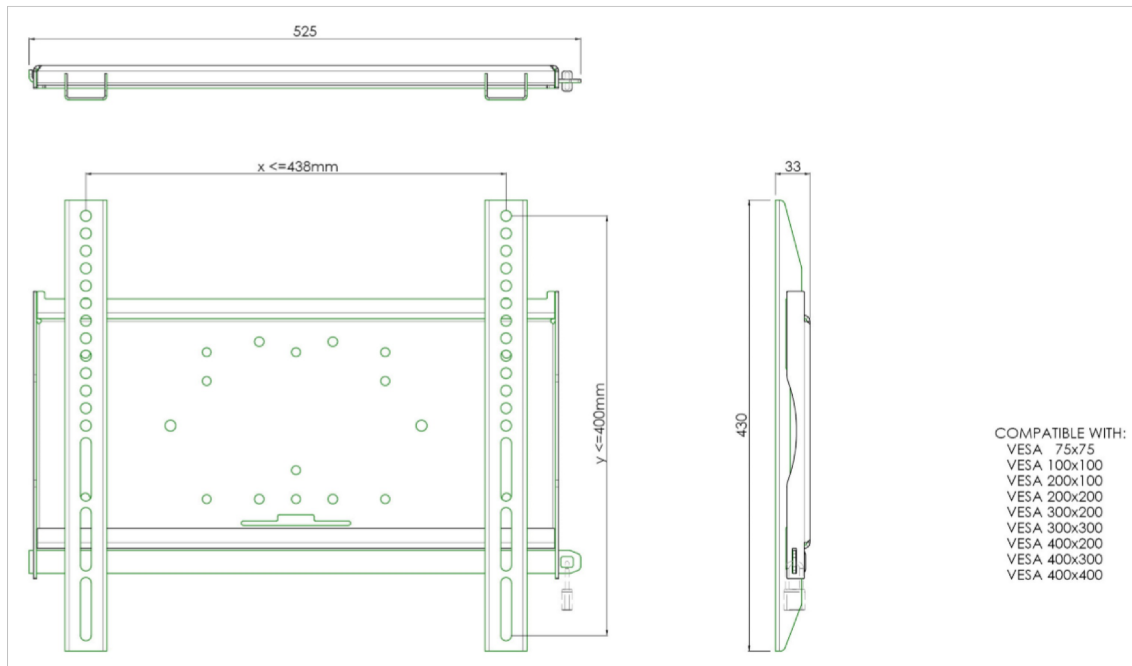

Universele wandbevestiging, max. 438 x 400mm, 125kg

Alle universele schermbeugels zijn VESA compatibel. Ze kunnen toegepast worden voor wandmontage, maar ook gecombineerd worden met een buizenset voor montage aan het plafond. Daarnaast is het mogelijk deze wandbeugels van koppelbusjes te voorzien, voor montage aan het statief. De beugels worden geleverd inclusief bevestigingsmateriaal om het scherm aan de beugel te monteren. Diefstalvertraging kan worden toegevoegd aan het product door middel van een hangslot (niet inbegrepen).

01 AFMETINGEN / GEWICHT

EAN code

4948570031467

Alle handelsmerken zijn geregistreerd. Gegevens onder voorbehoud van zetfouten. Specificaties kunnen vooraf en zonder opgaa van reden gewijzigd worden. Alle LCD-panels vallen onder ISO-9241-307:2008 inzake pixelfouten.