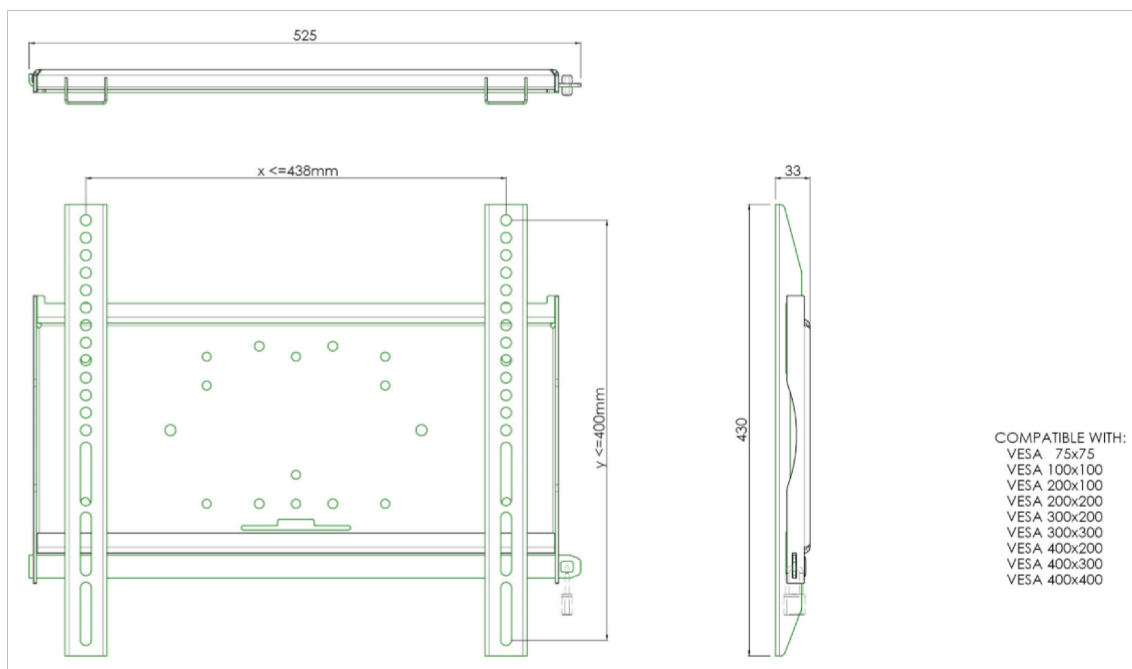

Universal wall mount, max 438x400mm. 125kg

All universal wall mounts are VESA compatible. Besides wall mounting, all our wall mounts can be used for ceiling mounting in combination with a tube set and for floor mounting (using coupling bolts) together with a stand. The mounts include fastening material to secure the mount to the display. Furthermore they include a safety bar or fixation, offering you protection from theft; a padlock is to be added separately.

01 PA3MEP / BEC

EAN код

4948570031467

Все товарные знаки и торговые марки являются собственностью их владельцев и они защищены. Ошибки и изменения допускаются. Спецификации могут быть изменены без уведомления. Все LCD мониторы соответствуют стандарту ISO-9241-307:2008 по политике битых пикселей.