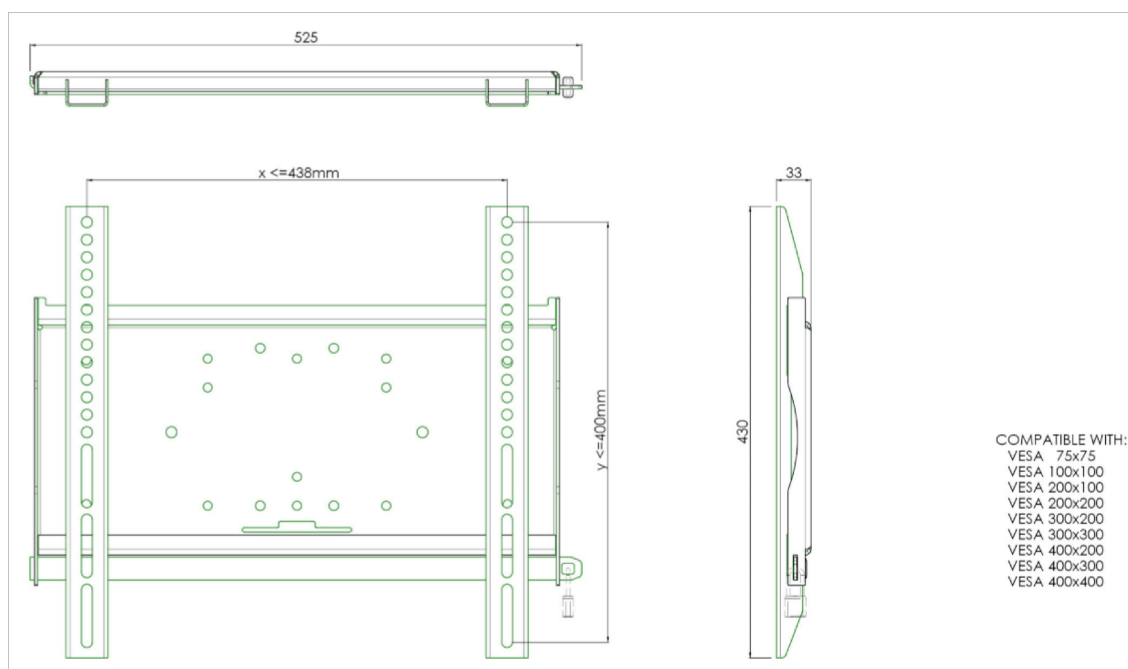

Univerzální nástěnný držák, max. 438 x 400 mm, 125 kg

Univerzální držák na zeď je kompatibilní se standardem VESA. Kromě montáže na stěnu lze všechny naše nástěnné držáky použít pro stropní montáž (pomocí spojovacích šroubů) spolu s podstavcem. Úchyty jsou upevňovací materiál, které udržují držák na displeji. Kromě toho, že obsahují bezpečnostní prvky, tak Vám nabízí ochranu proti krádeži (pomocí visacího zámku).

01 ROZMĚRY / HMOTNOST

EAN code

4948570031467

Všechny ochranné známky jsou registrovány a chráněny. Vyhrazené právo na změny. Veškeré ploché panely LCD splňují normu ISO-9241-307:2008 v oblasti počtu vadných pixelů.