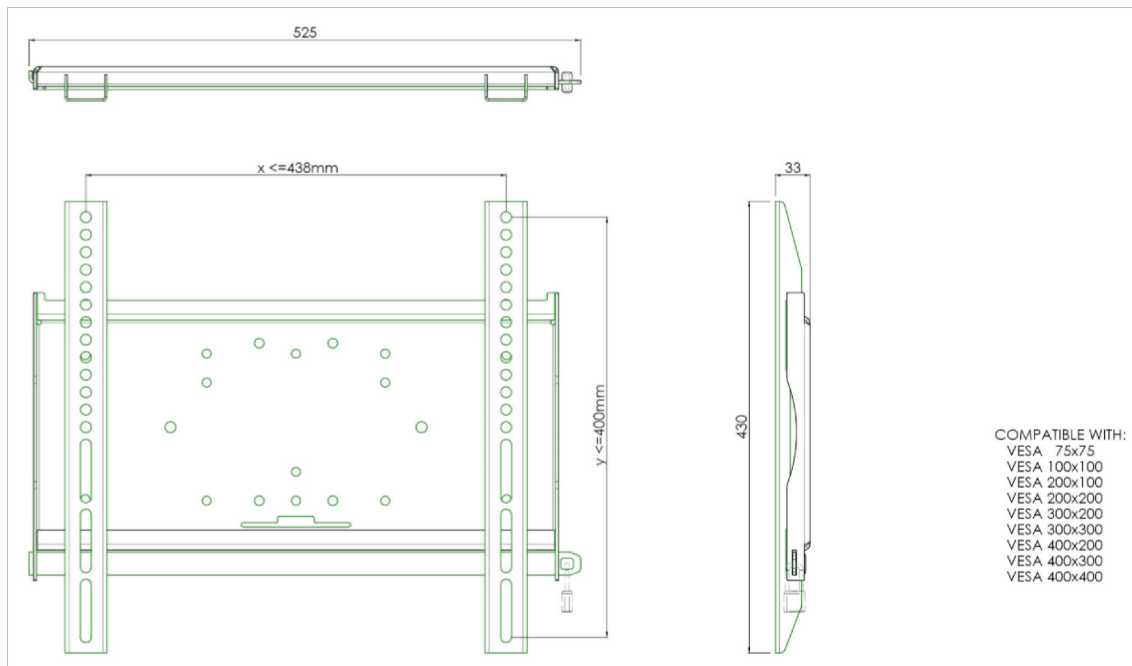

Fixation murale universelle, max 438x400mm. 125kg

Tous les supports muraux universels sont compatible VESA. En plus d'un montage mural, nos kits de montage peuvent être utilisés pour un montage au plafond, via un kit de tubes et pour un montage au sol (utilisant des écrous) avec un pied adéquat. Ces montages comprennent des matériaux de fixation pour sécuriser le montage du moniteur. De plus, ils incluent une barre de sécurité ou de fixation, permettant la protection contre les vols, un cadenas devant être ajouté, séparément.

01 DIMENSIONS / POIDS

Code EAN

4948570031467

Toutes les marques nommées sur ce site sont des marques déposées. iiyama ne pourra être tenu responsable d'éventuelles erreurs ou omissions contenues sur ce site. Tous les écrans LCD iiyama sont conformes à la norme ISO-9241-307:2008 pour ce qui concerne les défauts de pixel.