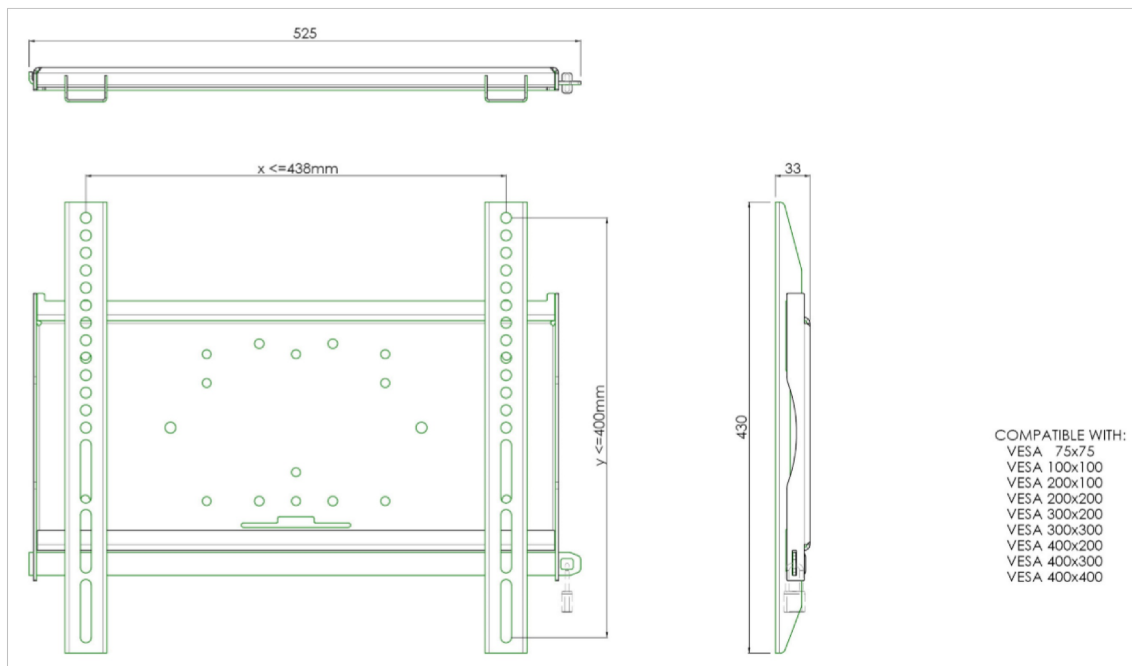

Universele wandbevestiging, max. 438 x 400mm, 125kg

Alle universele schermbeugels zijn VESA compatibel. Ze kunnen toegepast worden voor wandmontage, maar ook gecombineerd worden met een buizenset voor montage aan het plafond. Daarnaast is het mogelijk deze wandbeugels van koppelbusjes te voorzien, voor montage aan het statief. De beugels worden geleverd inclusief bevestigingsmateriaal om het scherm aan de beugel te monteren. Diefstalvertraging kan worden toegevoegd aan het product door middel van een hangslot (niet inbegrepen).

01 AFMETINGEN / GEWICHT

EAN code

4948570031467

Alle handelsmerken zijn geregistreerd. Gegevens onder voorbehoud van zetfouten. Specificaties kunnen vooraf en zonder opgaa van reden gewijzigd worden. Alle LCD-panels vallen onder ISO-9241-307:2008 inzake pixelfouten.