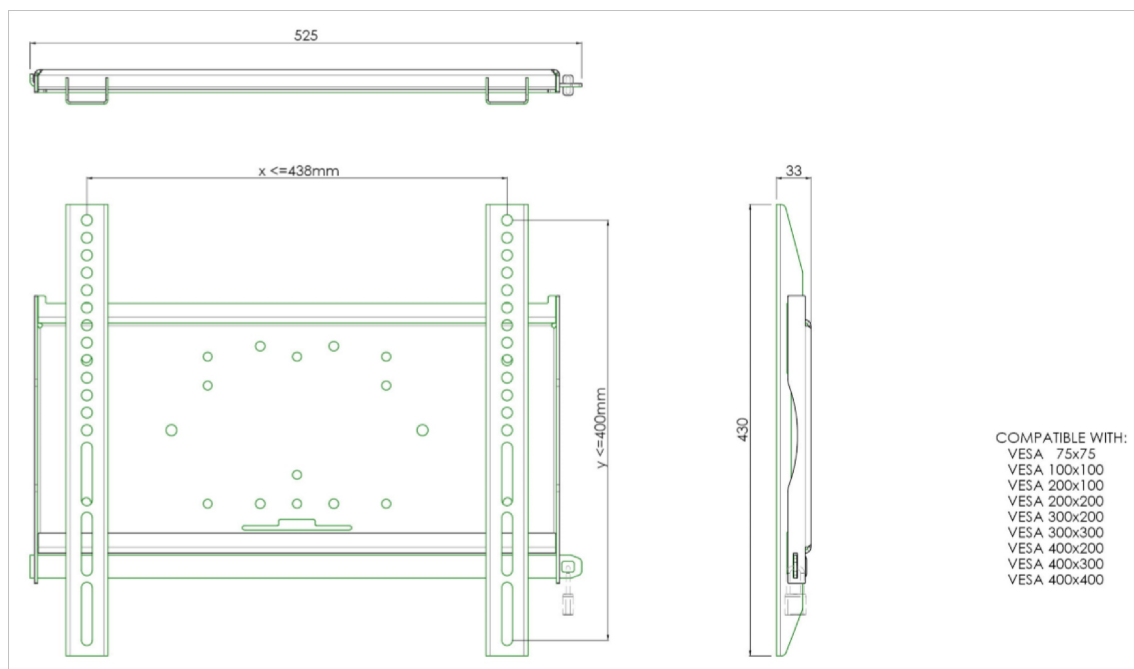

Universal wall mount, max 438x400mm. 125kg

All universal wall mounts are VESA compatible. Besides wall mounting, all our wall mounts can be used for ceiling mounting in combination with a tube set and for floor mounting (using coupling bolts) together with a stand. The mounts include fastening material to secure the mount to the display. Furthermore they include a safety bar or fixation, offering you protection from theft; a padlock is to be added separately.

01 PA3MEP / BEC

EAN код

4948570031467

Все товарные знаки и торговые марки являются собственностью их владельцев и они защищены. Ошибки и изменения допускаются. Спецификации могут быть изменены без уведомления. Все LCD мониторы соответствуют стандарту ISO-9241-307:2008 по политике битых пикселей.