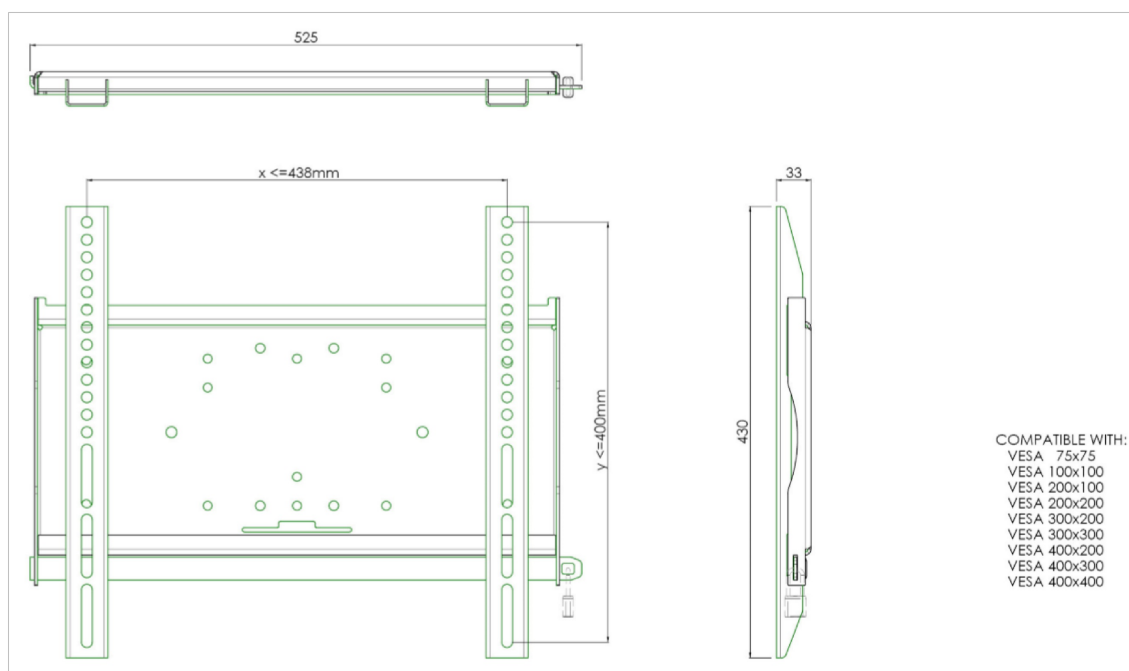

Univerzalni zidni nosač, max 438x400mm. 125kg

Svi univerzalni zidni nosači su kompatibilni sa VESA standardom. Pored zidne montaže, svi naši zidni nosači mogu se koristiti za montažu na plafon u kombinaciji sa cevnim setom i za podnu montažu (pomoću šrafova za spajanje) sa postoljem. Nosači dolaze sa materijalom kojim se ekran pričvršćuje na nosač. Pored toga, nosači dolaze sa mogućnošću pričvršćivanja, nudeći vam zaštitu od krađe; katanac se dodaje odvojeno.

01 DIMENZIJE / TEŽINA

EAN kod

4948570031467

All trademarks and registered trademarks acknowledged. E & O E. Specification subject to change without notice. All LCD's comply with ISO-9241-307:2008 in connection with pixel defects.