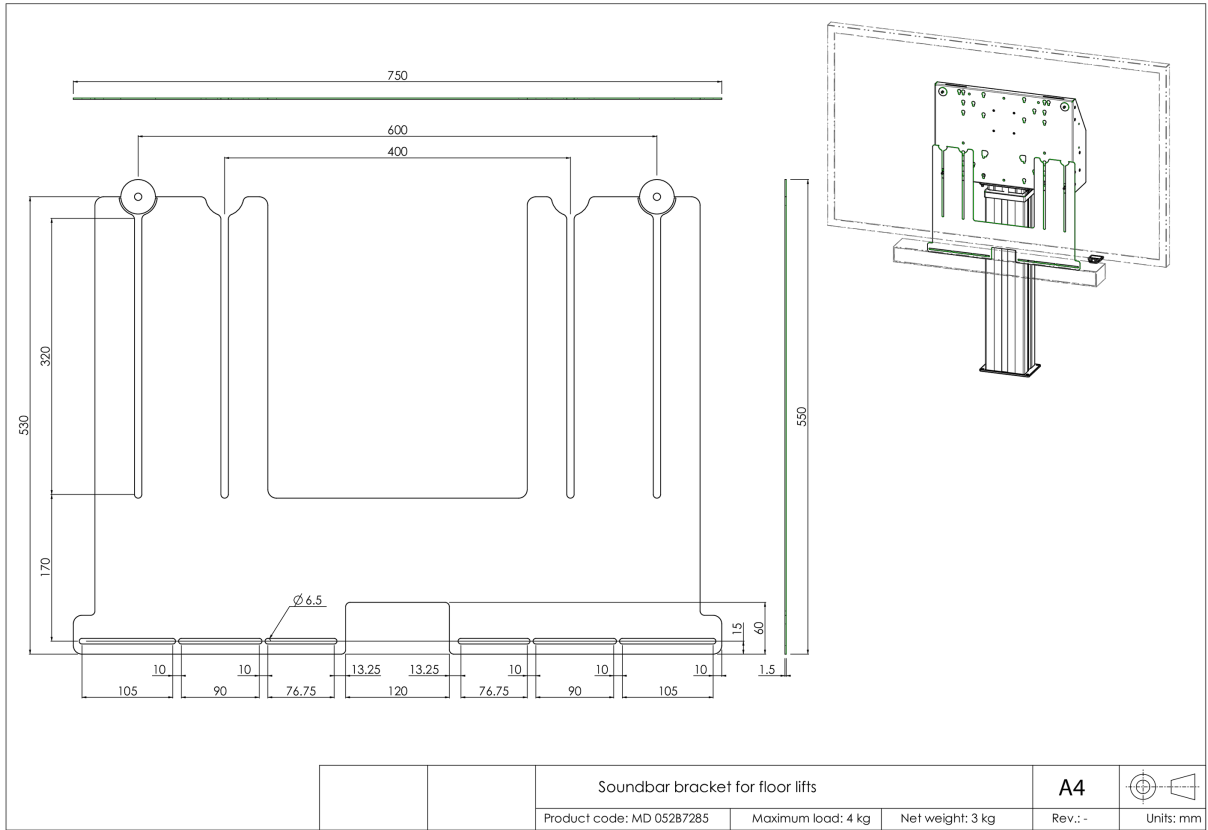

Fixation de barre de son universelle pour les supports de sol et supports mural

Mettez à jour l'audio de votre Lift de sol iiyama avec ce support de barre de son universel et profitez d'un meilleur son. Le support de barre de son vous permet d'installer et d'utiliser une barre de son sous le moniteur sur nos supports de sol (réglables en hauteur) et supports mural. Le support de barre de son se fixe entre la plaque arrière du support de sol/support mural et le moniteur en utilisant les boulons de fixation VESA du moniteur.

Le support a une largeur VESA de 400/600. La distance maximale entre les trous de montage VESA et les trous de montage de la barre de son est de 515mm. Le support peut être combiné à un set d'adaptateurs pour les moniteurs avec un support de montage VESA plus grand. Fonctionne avec la plupart des barres de son.

01 LES SPÉCIFICATIONS

Type	Accessoire de levage au sol
Nombre d'écrans	1
Taille d'écran	32" - 86"
Max poids	4kg / moniteur

02 DIMENSIONS / POIDS

Dimensions produit L x H x P 750 x 530 x 1.5mm

Poids (sans boîte) 4kg