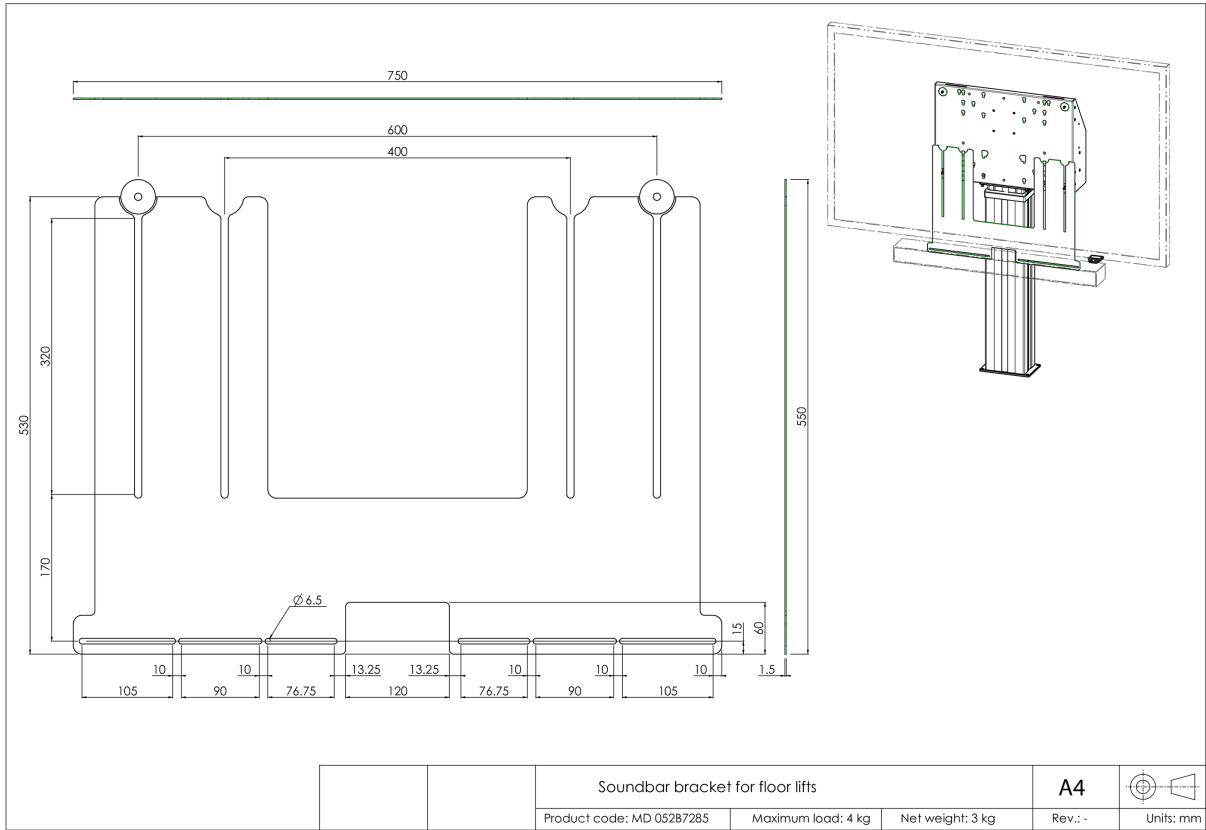

Toutes les marques nommées sur ce site sont des marques déposées. iiyama ne pourra être tenu responsable d'éventuelles erreurs ou omissions contenues sur ce site. Tous les écrans LCD iiyama sont conformes à la norme ISO-9241-307:2008 pour ce qui concerne les défauts de pixel.

© IYAMA CORPORATION. ALL RIGHTS RESERVED