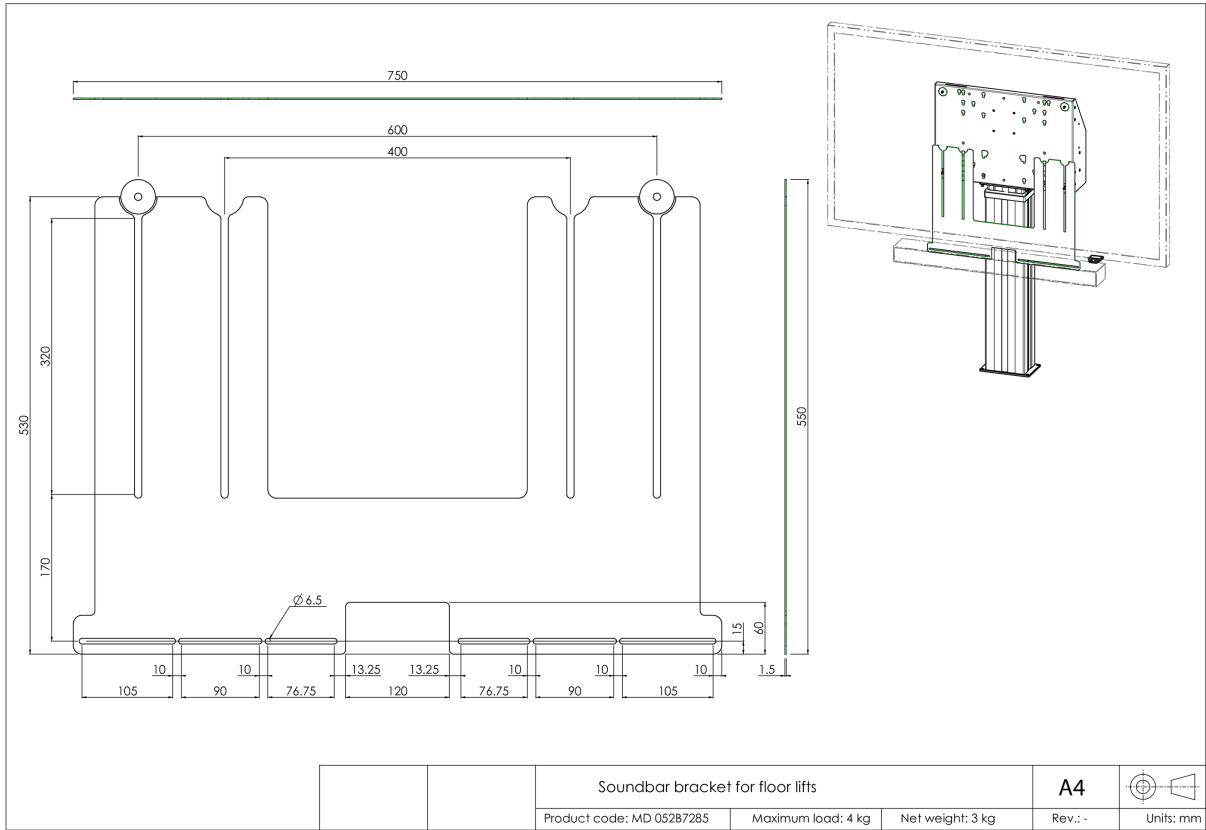

Universele soundbar-beugel voor vloerliften en muurbeugels

Upgrade de audio van uw iiyama vloerlift of op muurbeugel gemonteerde grootformaat display met deze universele soundbar-beugel en geniet van een beter geluid. Met de soundbar-beugel kunt u een soundbar onder het scherm installeren en gebruiken op onze (in de hoogte verstelbare) vloerliften en muurbeugels. De soundbar-beugel wordt tussen de vloerplaat van de vloerlift en het display gemonteerd met behulp van de onderste VESA-bevestigingsbouten van het scherm.

De beugel heeft een VESA-breedte van 400/600. De maximale afstand tussen de onderste midden VESA-montagegaten en de middelste bevestigingsgaten van de soundbar is 515 mm. Voor beeldschermen met een groter VESA-bevestigingspatroon kan een beugel in combinatie met een adapterset worden gebruikt. Werkt met de meeste soundbars.

01 PRODUCT BROCHURE

Type	Vloer lift accessoire
Aantal schermen	1
Scherm formaat	32" - 86"
Max gewicht	4kg / monitor

02 AFMETINGEN / GEWICHT

Product afmetingen B x H x D 750 x 530 x 1.5mm

Gewicht (zonder doos) 4kg

Gewicht (inclusief doos) 5kg

EAN code 4948570032297

Alle handelsmerken zijn geregistreerd. Gegevens onder voorbehoud van zetfouten. Specificaties kunnen vooraf en zonder opgave van reden gewijzigd worden. Alle LCD-panelen vallen onder ISO-9241-307:2008 inzake pixelfouten.