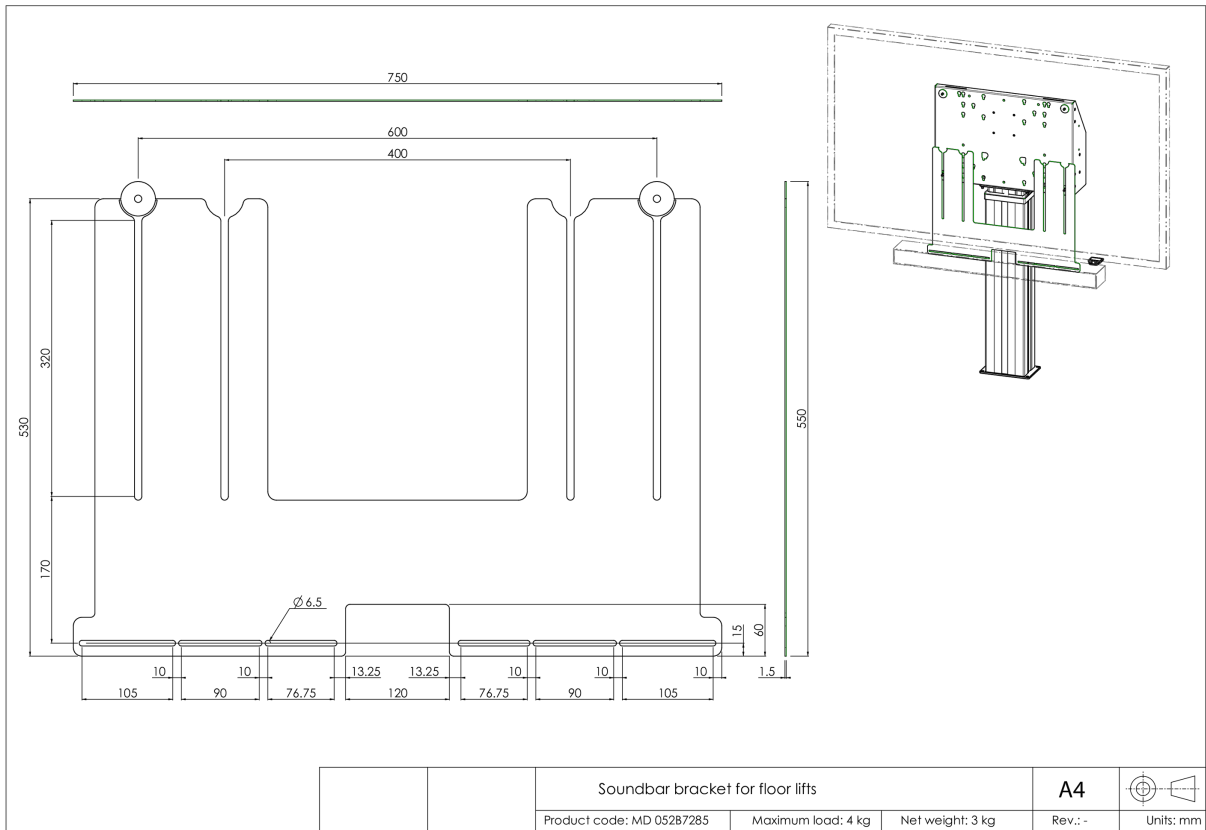

Universele soundbar-beugel voor vloerliften en muurbeugels

Upgrade de audio van uw iiyama vloerlift of op muurbeugel gemonteerde grootformaat display met deze universele soundbar-beugel en geniet van een beter geluid. Met de soundbar-beugel kunt u een soundbar onder het scherm installeren en gebruiken op onze (in de hoogte verstelbare) vloerliften en muurbeugels. De soundbar-beugel wordt tussen de vloerplaat van de vloerlift en het display gemonteerd met behulp van de onderste VESA-bevestigingsbouten van het scherm.

De beugel heeft een VESA-breedte van 400/600. De maximale afstand tussen de onderste midden VESA-montagegaten en de middelste bevestigingsgaten van de soundbar is 515 mm. Voor beeldschermen met een groter VESA-bevestigingspatroon kan een beugel in combinatie met een adapterset worden gebruikt. Werkt met de meeste soundbars.

01 PRODUCT BROCHURE

Type	Vloer lift accessoire
Aantal schermen	1
Scherm formaat	32" - 86"
Max gewicht	4kg / monitor

02 AFMETINGEN / GEWICHT

Product afmetingen B x H x D 750 x 530 x 1.5mm

Gewicht (zonder doos) 4kg

Gewicht (inclusief doos) 5kg

EAN code 4948570032297

Alle handelsmerken zijn geregistreerd. Gegevens onder voorbehoud van zetfouten. Specificaties kunnen vooraf en zonder opgave van reden gewijzigd worden. Alle LCD-panelen vallen onder ISO-9241-307:2008 inzake pixelfouten.