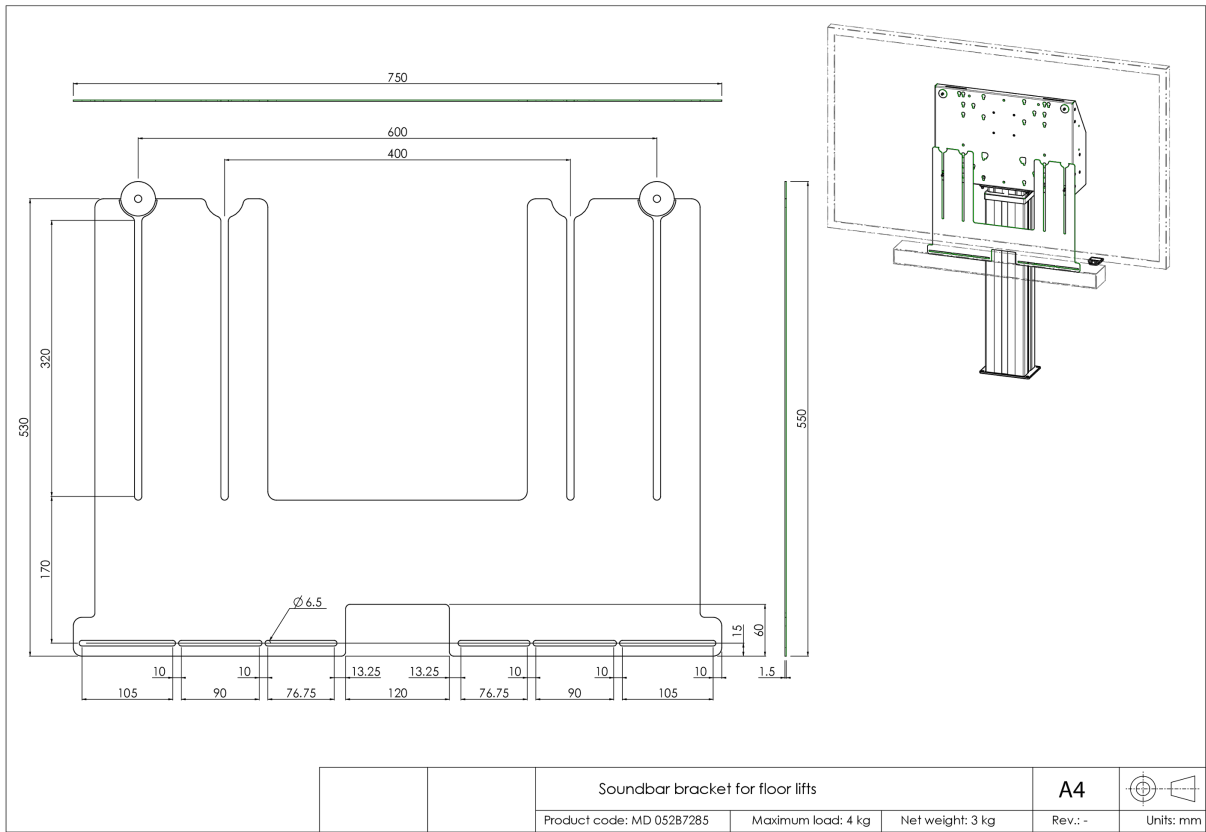

Soporte universal de barra de sonido para elevadores y montajes en pared

Moderniza el audio de la pantalla iiyama de gran formato montada en el elevador/la pared con el soporte universal de barra de sonido y disfrute de un mejor sonido. El soporte le permite instalar y utilizar una barra de sonido debajo de la pantalla en nuestros elevadores y montajes de pared (ajustables en altura). El soporte de la barra de sonido se monta entre la placa posterior y la pantalla utilizando los pernos de montaje VESA inferiores de la pantalla.

El soporte tiene un VESA ancho de 400/600. Max. distancia entre los agujeros de montaje VESA del centro inferior y los agujeros centrales de montaje de la barra de sonido es de 515 mm. El soporte se puede utilizar en combinación con un conjunto de adaptadores para pantallas con un patrón de montaje VESA más grande. Funciona con la mayoría de las barras de sonido.

01 ESPECIFICACIÓN TÉCNICA

Tipo	Accesorio para el montaje en el piso
Número de pantallas	1
Tamaño de pantalla	32" - 86"
Peso máximo	4kg / monitor

02 DIMENSIONES / PESO

Producto dimensiones W x H x D 750 x 530 x 1.5mm

Peso (sin caja) 4kg

Peso (con caja) 5kg

Código EAN 4948570032297

All trademarks and registered trademarks acknowledged. E & O E. Specification subject to change without notice. All LCD's comply with ISO-9241-307:2008 in connection with pixel defects.