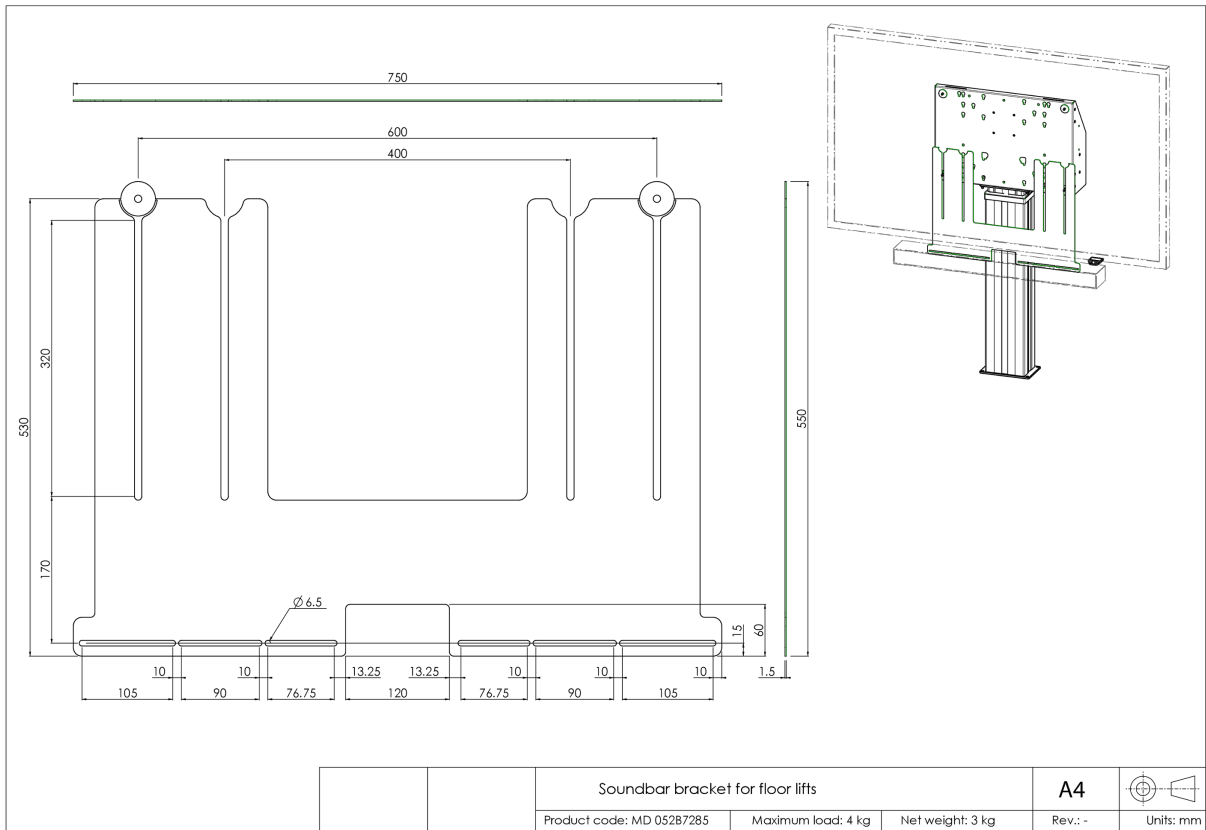

## Universele soundbar-beugel voor vloerliften en muurbeugels

Upgrade de audio van uw iiyama vloerlift of op muurbeugel gemonteerde grootformaat display met deze universele soundbar-beugel en geniet van een beter geluid. Met de soundbar-beugel kunt u een soundbar onder het scherm installeren en gebruiken op onze (in de hoogte verstelbare) vloerliften en muurbeugels. De soundbar-beugel wordt tussen de vloerplaat van de vloerlift en het display gemonteerd met behulp van de onderste VESA-bevestigingsbouten van het scherm.

De beugel heeft een VESA-breedte van 400/600. De maximale afstand tussen de onderste midden VESA-montagegaten en de middelste bevestigingsgaten van de soundbar is 515 mm. Voor beeldschermen met een groter VESA-bevestigingspatroon kan een beugel in combinatie met een adapterset worden gebruikt. Werkt met de meeste soundbars.

### 01 PRODUCT BROCHURE

Type	Vloer lift accessoire
Aantal schermen	1
Scherm formaat	32" - 86"
Max gewicht	4kg / monitor

## 02 AFMETINGEN / GEWICHT

**Product afmetingen B x H x D** 750 x 530 x 1.5mm

**Gewicht (zonder doos)** 4kg

**Gewicht (inclusief doos)** 5kg

**EAN code** 4948570032297

Alle handelsmerken zijn geregistreerd. Gegevens onder voorbehoud van zetfouten. Specificaties kunnen vooraf en zonder opgave van reden gewijzigd worden. Alle LCD-panelen vallen onder ISO-9241-307:2008 inzake pixelfouten.