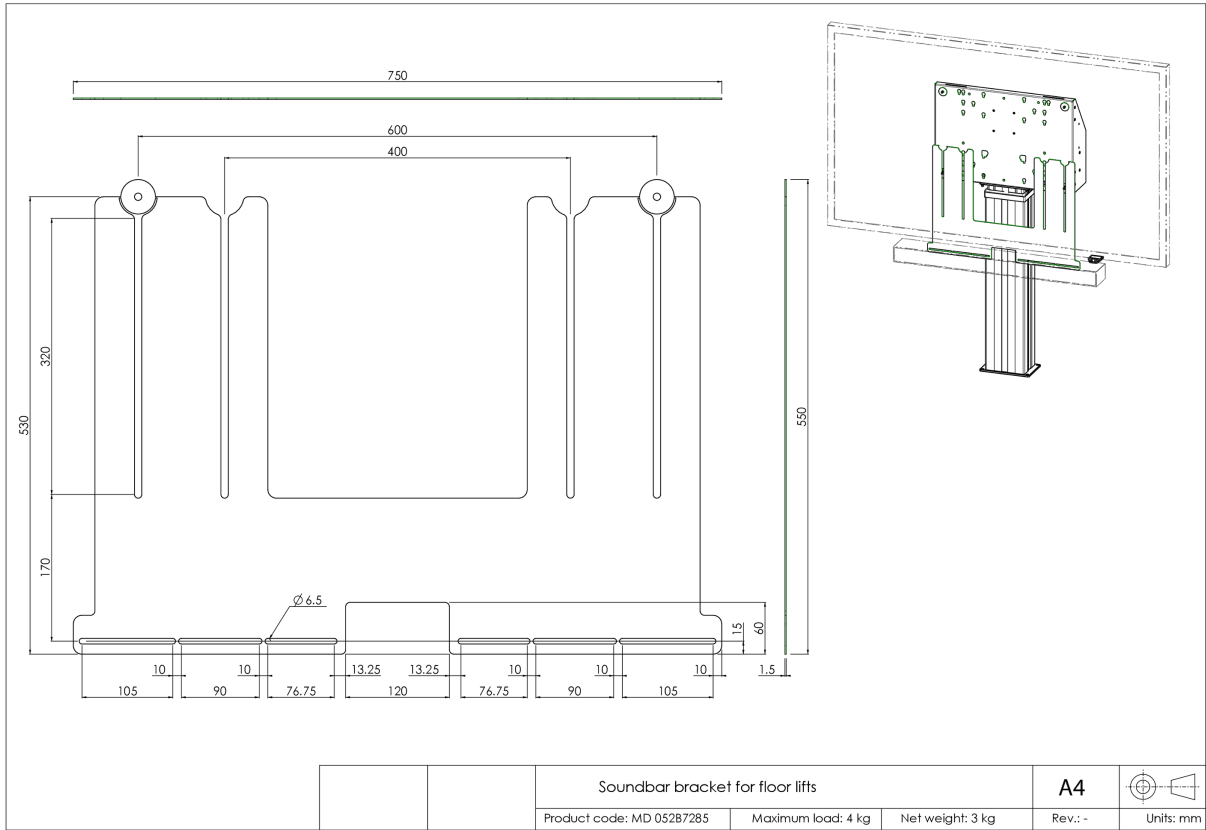

## Universele soundbar-beugel voor vloerliften en muurbeugels

Upgrade de audio van uw iiyama vloerlift of op muurbeugel gemonteerde grootformaat display met deze universele soundbar-beugel en geniet van een beter geluid. Met de soundbar-beugel kunt u een soundbar onder het scherm installeren en gebruiken op onze (in de hoogte verstelbare) vloerliften en muurbeugels. De soundbar-beugel wordt tussen de vloerplaat van de vloerlift en het display gemonteerd met behulp van de onderste VESA-bevestigingsbouten van het scherm.

De beugel heeft een VESA-breedte van 400/600. De maximale afstand tussen de onderste midden VESA-montagegaten en de middelste bevestigingsgaten van de soundbar is 515 mm. Voor beeldschermen met een groter VESA-bevestigingspatroon kan een beugel in combinatie met een adapterset worden gebruikt. Werkt met de meeste soundbars.

### 01 PRODUCT BROCHURE

Type	Vloer lift accessoire
Aantal schermen	1
Scherm formaat	32" - 86"
Max gewicht	4kg / monitor

## 02 AFMETINGEN / GEWICHT

**Product afmetingen B x H x D** 750 x 530 x 1.5mm

**Gewicht (zonder doos)** 4kg

**Gewicht (inclusief doos)** 5kg

**EAN code** 4948570032297

Alle handelsmerken zijn geregistreerd. Gegevens onder voorbehoud van zetfouten. Specificaties kunnen vooraf en zonder opgave van reden gewijzigd worden. Alle LCD-panelen vallen onder ISO-9241-307:2008 inzake pixelfouten.