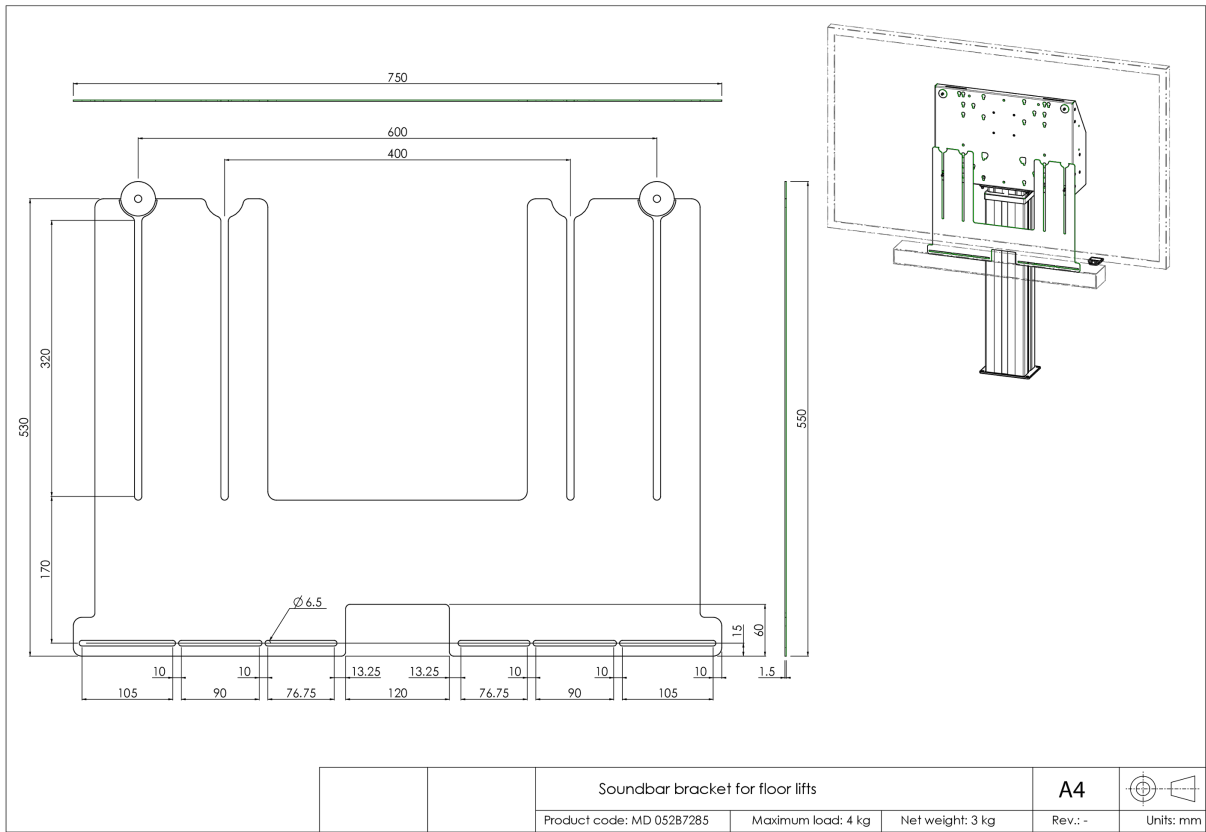

Кронштейн имеет ширину VESA 400/600. Максимальное расстояние между центральными нижними монтажными отверстиями VESA и центральными монтажными отверстиями звуковой панели составляет 515 мм. Кронштейн можно использовать в сочетании с набором адаптеров для дисплеев с увеличенной монтажной схемой VESA. Работает с большинством звуковых панелей.

### 01 ТЕХНИЧЕСКИЕ ХАРАКТЕРИСТИКИ

Type	Аксессуары для напольного крепления
Number of screens	1
Screen size	32" - 86"
Max weight capacity	4kg / монитор

02 РАЗМЕР / ВЕС

Размер продукта Ш x В x Г 750 x 530 x 1.5мм

Вес (без упаковки) 4кг

Вес (с упаковкой) 5кг

EAN код 4948570032297

Все товарные знаки и торговые марки являются собственностью их владельцев и они защищены. Ошибки и изменения допускаются. Спецификации могут быть изменены без уведомления. Все LCD мониторы соответствуют стандарту ISO-9241-307:2008 по политике битых пикселей.