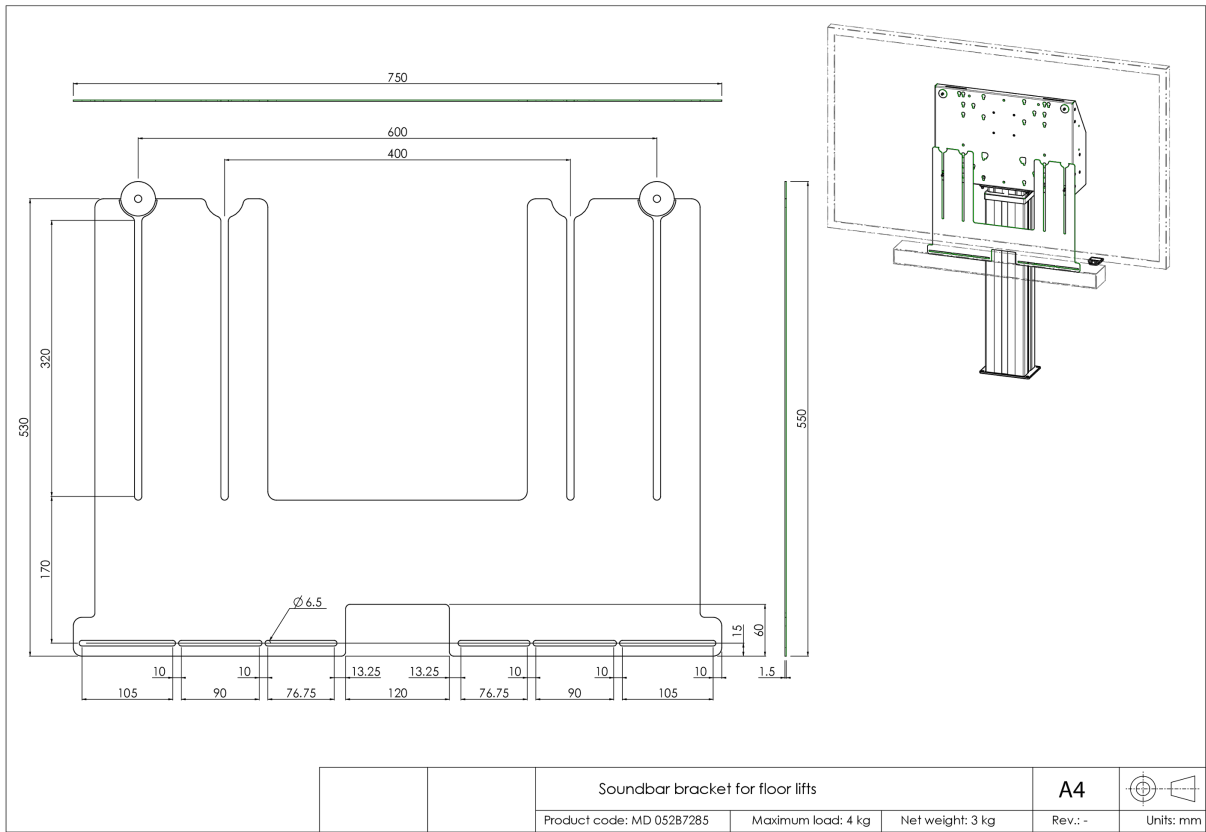

## Универсальный кронштейн звуковой панели для моторизованных напольных и настенных креплений

Обновите звук вашего широкоформатного дисплея iiyama с моторизованным напольным/настенным креплением при помощи этого универсального кронштейна для звуковой панели и наслаждайтесь лучшим звучанием. Кронштейн звуковой панели позволяет устанавливать и использовать звуковую панель под дисплеем на наших (регулируемых по высоте) моторизованных напольных креплениях и настенных креплениях. Кронштейн звуковой панели устанавливается между задней панелью и дисплеем с помощью нижних крепежных болтов VESA.

Кронштейн имеет ширину VESA 400/600. Максимальное расстояние между центральными нижними монтажными отверстиями VESA и центральными монтажными отверстиями звуковой панели составляет 515 мм. Кронштейн можно использовать в сочетании с набором адаптеров для дисплеев с увеличенной монтажной схемой VESA. Работает с большинством звуковых панелей.

### 01 ТЕХНИЧЕСКИЕ ХАРАКТЕРИСТИКИ

Type	Аксессуары для напольного крепления
Number of screens	1
Screen size	32" - 86"
Max weight capacity	4kg / монитор

02 РАЗМЕР / ВЕС

Размер продукта Ш x В x Г 750 x 530 x 1.5мм

Вес (без упаковки) 4кг

Вес (с упаковкой) 5кг

EAN код 4948570032297

Все товарные знаки и торговые марки являются собственностью их владельцев и они защищены. Ошибки и изменения допускаются. Спецификации могут быть изменены без уведомления. Все LCD мониторы соответствуют стандарту ISO-9241-307:2008 по политике битых пикселей.