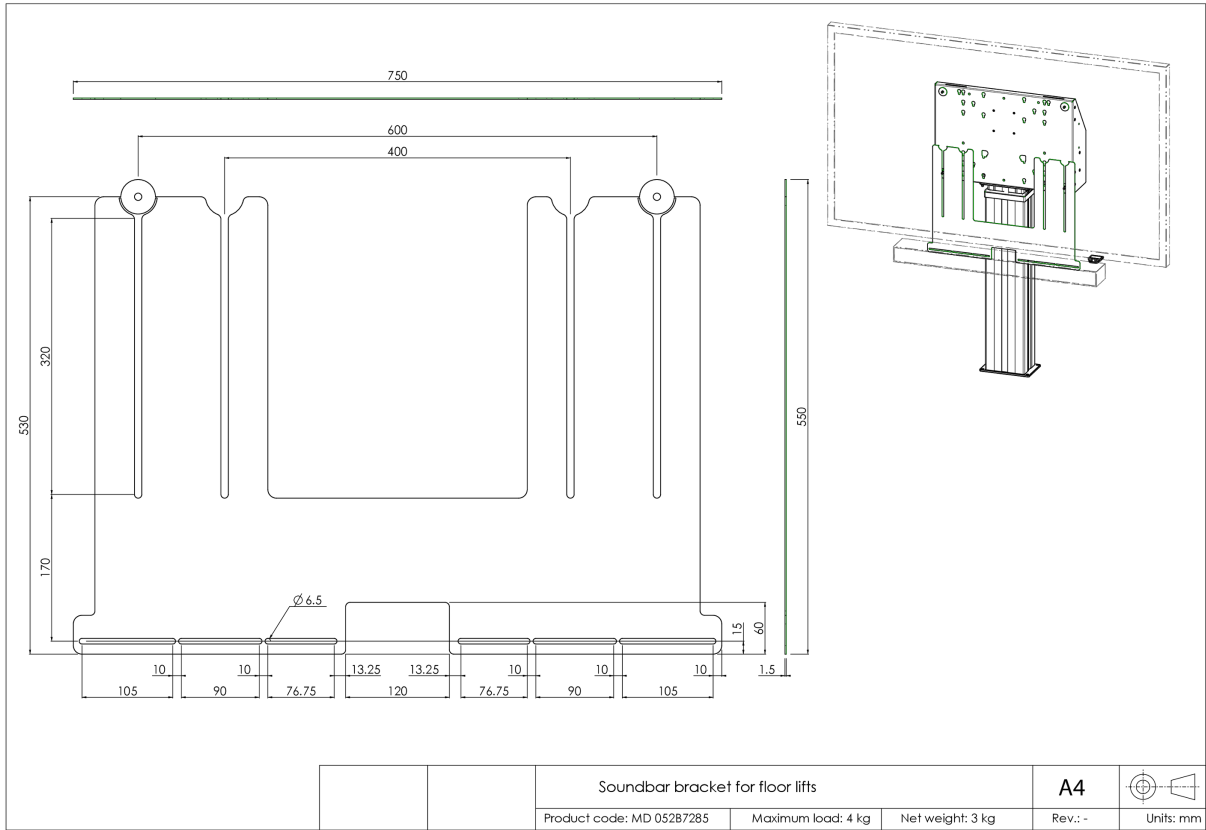

01 TEHNIČKA SPECIFIKACIJA

Tip	priborzya podne nosače
Broj ekrana	1
Veličina ekrana	32" - 86"
Maksimalna težina	4kg / monitor

02 DIMENZIJE / TEŽINA

Dimenzije proizvoda Š x V x D 750 x 530 x 1.5mm

Težina (bez kutije) 4kg

Težina (sa kutijom) 5kg

EAN kod 4948570032297

All trademarks and registered trademarks acknowledged. E & O E. Specification subject to change without notice. All LCD's comply with ISO-9241-307:2008 in connection with pixel defects.