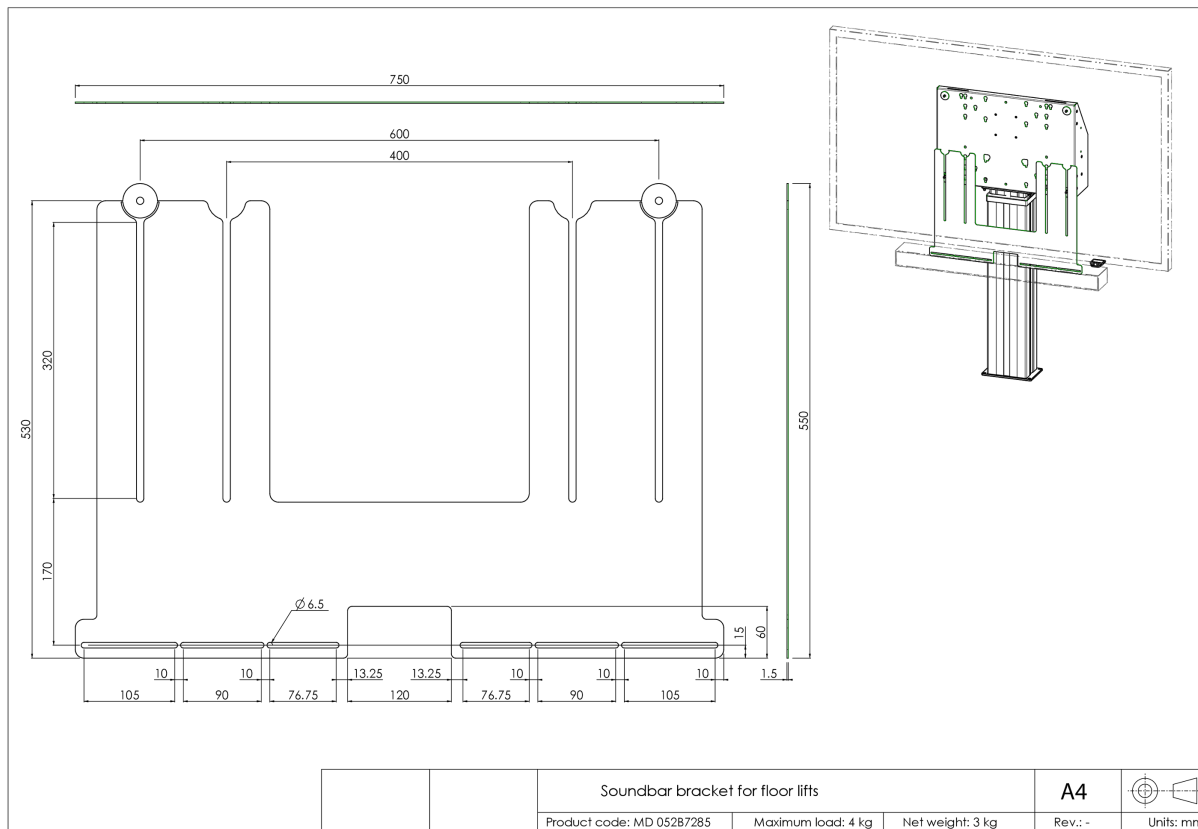

Univerzalni nosač zvučnika za podne i zidne nosače

Nadogradite zvuk svog iiyama ekrana velikog formata pomoću ovog univerzalnog nosača zvučnika i uživajte u boljem zvuku. Nosač zvučnika omogućava vam da postavite i koristite zvučnik ispod ekrana na našim podnim (podesivim po visini) i zidnim nosačima. Nosač zvučnika postavljen je između zadnje ploče i ekrana pomoću VESA pričvrstnih vijaka na ekranu. Nosač koristi VESA standard 400/600. Maksimalna udaljenost između sredine VESA montažnih rupa i središnjih rupa za montažu zvučnika je 515 mm. Nosač se može koristiti u kombinaciji sa adapterskim setom za ekrane sa većim VESA standardom ugradnje.

01 TEHNIČKA SPECIFIKACIJA

Tip	priborzya podne nosače
Broj ekrana	1
Veličina ekrana	32" - 86"
Maksimalna težina	4kg / monitor

02 DIMENZIJE / TEŽINA

Dimenzije proizvoda Š x V x D 750 x 530 x 1.5mm

Težina (bez kutije) 4kg

Težina (sa kutijom) 5kg

EAN kod 4948570032297

All trademarks and registered trademarks acknowledged. E & O E. Specification subject to change without notice. All LCD's comply with ISO-9241-307:2008 in connection with pixel defects.