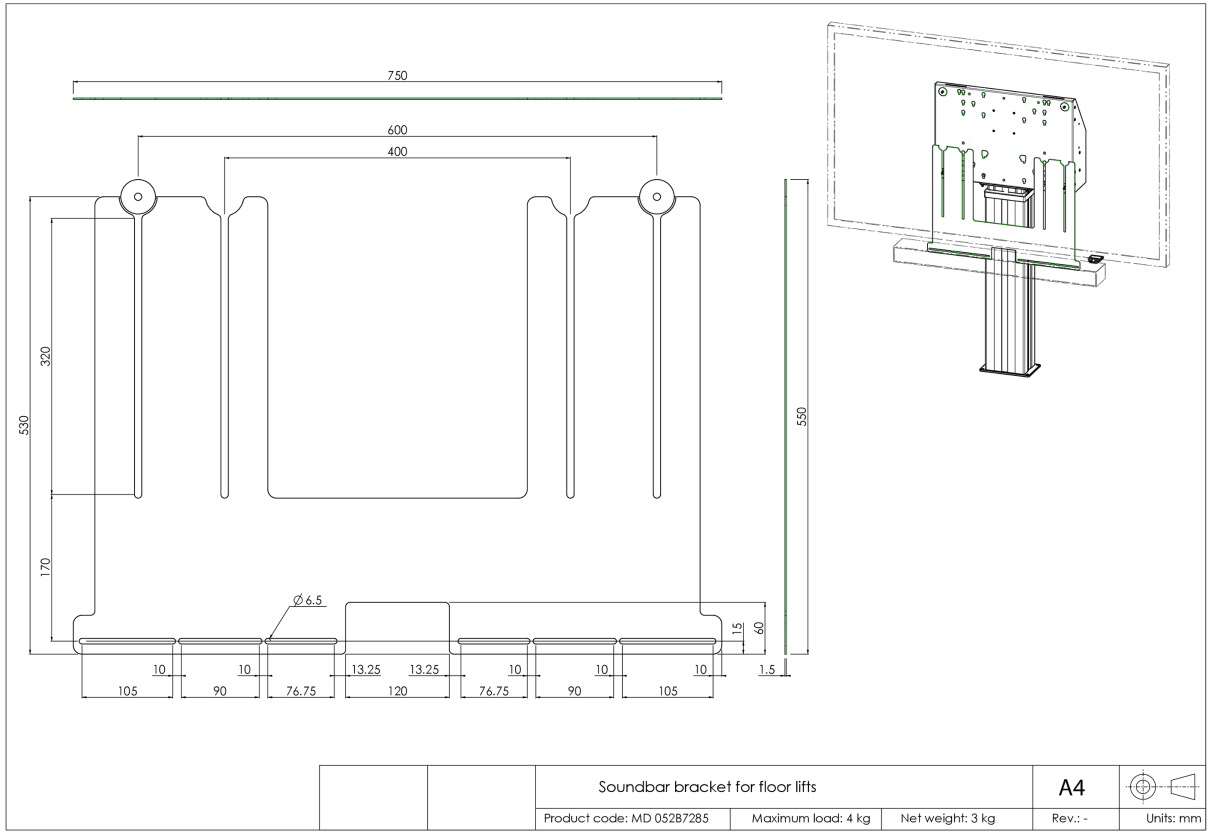

## Zemin asansörleri ve duvar montajları için evrensel ses çubuğu braketi

iiyama yerden kaldırmalı/duvara monte geniş formatlı ekranınızın sesini bu evrensel soundbar braketi ile yükseltin ve daha iyi bir sesin keyfini çıkarın. Soundbar braketi, (yüksekliği ayarlanabilir) zemin asansörlerimiz ve duvar montaj düzeneklerimizde ekranın altına bir soundbar kurmanıza ve kullanmanıza olanak tanır. Soundbar braketi, ekranın alt VESA montaj civataları kullanılarak arka plaka ile ekran arasına monte edilir.

Braketin VESA genişliği 400/600'dür. Maks. merkez alt VESA montaj delikleri ile merkez soundbar montaj delikleri arasındaki mesafe 515 mm'dir. Braket, daha büyük VESA montaj modeline sahip ekranlar için bir adaptör seti ile birlikte kullanılabilir. Çoğu ses çubuğuyla çalışır.

### 01 TEKNİK ÖZELLİK

Tip	Kat kaldırma aksesuarı
Ekran sayısı	1
Ekran boyutu	32" - 86"
Maksimum ağırlık kapasitesi	4kg / monitör

## 02 ÖLÇÜLER / AĞIRLIK

Ürün boyutları G x Y x D 750 x 530 x 1.5mm

Ağırlık (kutu hariç) 4kg

Ağırlık (kutu ile birlikte) 5kg

EAN kodu 4948570032297

All trademarks and registered trademarks acknowledged. E & O E. Specification subject to change without notice. All LCD's comply with ISO-9241-307:2008 in connection with pixel defects.