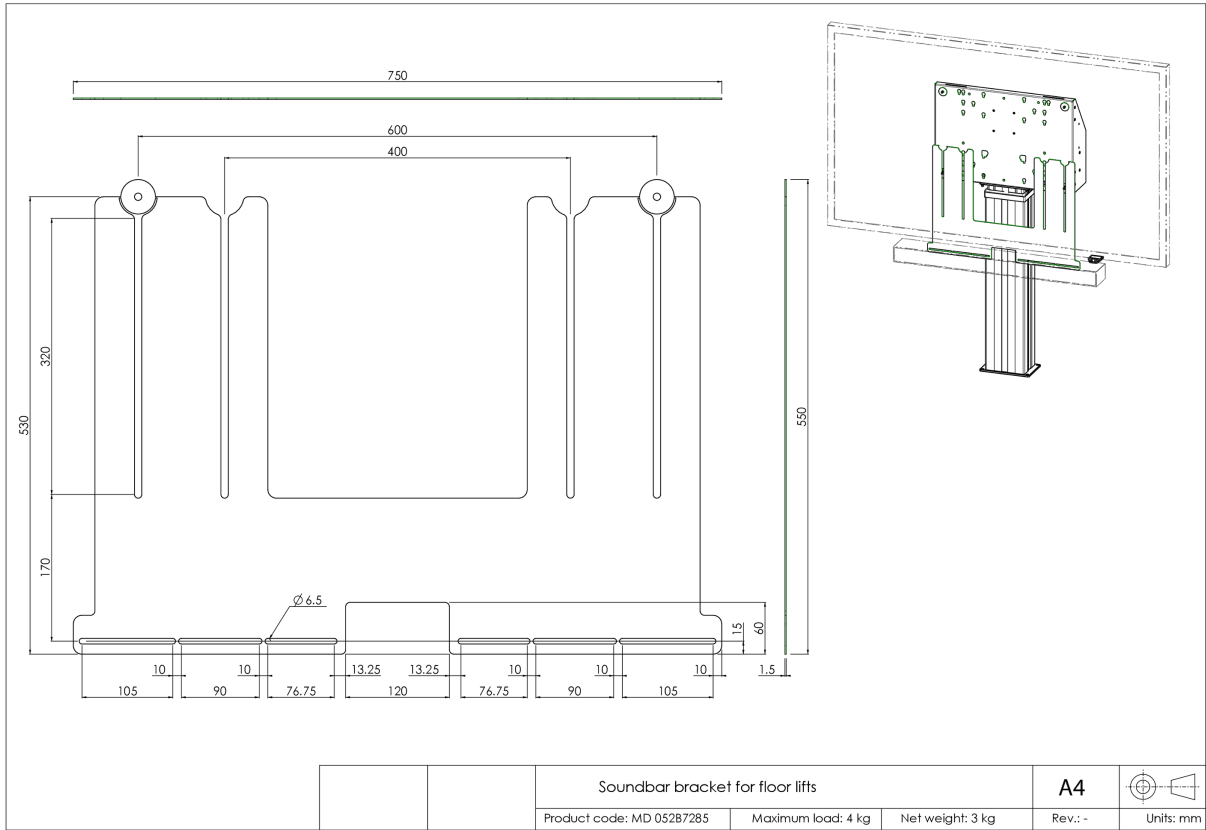

Кронштейн имеет ширину VESA 400/600. Максимальное расстояние между центральными нижними монтажными отверстиями VESA и центральными монтажными отверстиями звуковой панели составляет 515 мм. Кронштейн можно использовать в сочетании с набором адаптеров для дисплеев с увеличенной монтажной схемой VESA. Работает с большинством звуковых панелей.

### 01 TECHNICAL SPECIFICATION

Тип	Аксессуары для напольного крепления
Počet obrazovek	1
Velikost obrazovky	32" - 86"
Max weight capacity	4kg / монитор

## 02 РАЗМЕР / ВЕС

Размер продукта Ш x В x Г 750 x 530 x 1.5мм

Вес (без упаковки) 4кг

Вес (с упаковкой) 5кг

EAN код 4948570032297

Все товарные знаки и торговые марки являются собственностью их владельцев и они защищены. Ошибки и изменения допускаются. Спецификации могут быть изменены без уведомления. Все LCD мониторы соответствуют стандарту ISO-9241-307:2008 по политике битых пикселей.