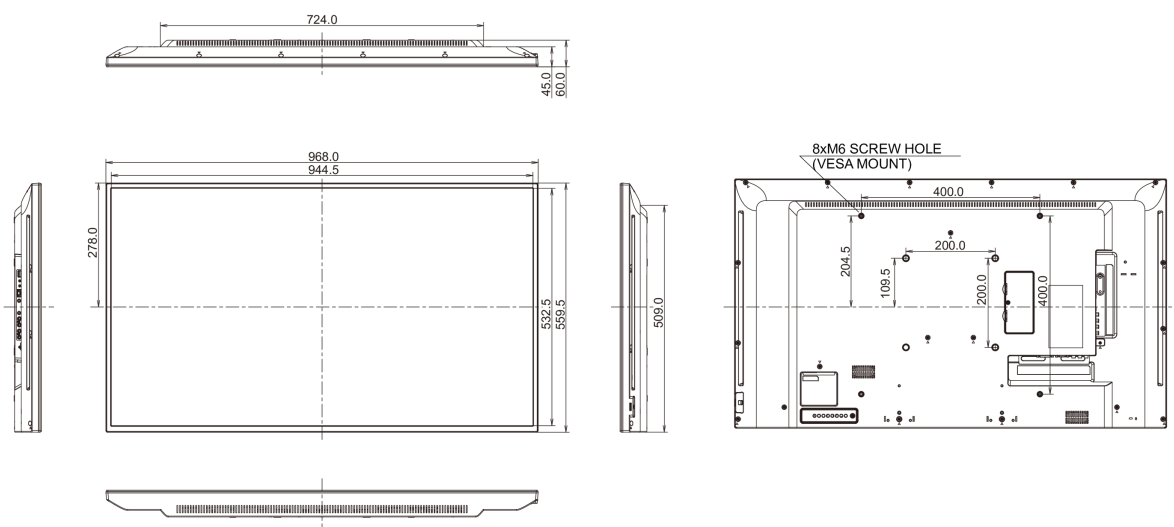

## 09 РАЗМЕР / ВЕС

Размер продукта Ш x В x Г 968 x 559.5 x 61мм

Размер коробки Ш x В x Г 1070 x 696 x 159мм

Вес (без упаковки) 8.7кг

Вес (с упаковкой) 10.75кг

EAN код 4948570114184

Все товарные знаки и торговые марки являются собственностью их владельцев и они защищены. Ошибки и изменения допускаются. Спецификации могут быть изменены без уведомления. Все LCD мониторы соответствуют стандарту ISO-9241-307:2008 по политике битых пикселей.