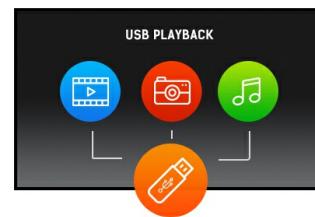

ProLite LE4340S - profesionální velkoformátový displej 43" Full HD s přehráváním USB médií

ProLite LE4340S je 43" Full HD displej s profesionálním LED podsvícením a bez větráku. Začleněna je nejnovější Commercial Grade AMVA technologie panelu. Displej tak zaručuje vynikající zobrazení ze všech úhlů, vysoký jas a výjimečnou barevnou jasnost. Široká škála video a audio vstupů zajišťuje kompatibilitu s různými platformami. ProLite LE4340S je připraven pro snadnou instalaci pomocí VESA držáku na zed'. Tento displej bude vyhovovat pro obrovskou škálu aplikací včetně veřejných signage, maloobchodů, výstav a konferenčních center, POS / POI, dispečinků a výrobních zařízení.

VA

VA panel technology offers higher contrast, darker blacks and much better viewing angles than standard TN technology. The screen will look good no matter what angle you look at it.

USB Playback

Monitor podporuje přehrávání prezentací, videí a téměř jakéhokoliv typ obsahu uloženého v zařízení USB nebo v interní paměti.

02 ROZHRANÍ / KONEKTORY / OVLÁDÁNÍ

Analogové vstupní porty	VGA x1 Component video x1 (RGB Y(CVBS)/Pb/Pr) RCA video x2
Digitální vstupní porty	DVI x1 HDMI x1
Audio input	RCA (L/R) x1 Mini jack x1
Řídící vstup monitoru	RS-232c x1 RJ45 (LAN) x1 IR x1
Audio Out	RCA (L/R) x1 Reproduktory 2 x 10W
Řídící výstup monitoru	RS-232c x1 IR smyčka x1
HDCP	ano
USB ports	x1 (v.2.0 media playback)