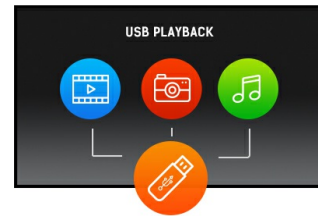

ProLite LE4840S - profesionální velkoformátový displej 48" Full HD s přehráváním USB médií

ProLite LE4840S je 48" Full HD displej s profesionálním LED podsvícením a bez větráku. Začleněna je nejnovější Commercial Grade SVA technologie panelu. Displej tak zaručuje vynikající zobrazení ze všech úhlů, vysoký jas a výjimečnou barevnou jasnost. Široká škála video a audio vstupů zajišťuje kompatibilitu s různými platformami. ProLite LE4840S je připraven pro snadnou instalaci pomocí VESA držáku na zeď. Tento displej bude vyhovovat pro obrovskou škálu aplikací včetně veřejných signage, maloobchodů, výstav a konferenčních center, POS / POI, dispečinků a výrobních zařízení.

SVA matrix

Technologie SVA nabízí vyšší kontrast, tmavší černou a mnohem lepší pozorovací úhly než standardní TN technologií. Obrazovka bude vypadat dobře, bez ohledu na to, z jakého úhlu se na ni díváte.

USB Playback

Monitor podporuje přehrávání prezentací, videí a téměř jakéhokoliv typ obsahu uloženého v zařízení USB nebo v interní paměti.

01 CHARAKTERISTIKA OBRAZU

Úhlopříčka monitoru	48", 121cm
Panel	SVA LED s matnou povrchovou úpravou
Nativní rozlišení	1920 x 1080 (2.1 megapixel Full HD)
Formát obrazu	16:9
Jas	350 cd/m ²
Kontrast	4 000:1
Čas reakce (GTG)	8ms
Úhel sledování	horizontální/vertikální: 178°/178°, na parvo/na lefo: 89°/89°, nahoru/dolů: 89°/89°
Barevná podpora	1.07B 10bit
Horizontalfrequenz	30 - 83kHz
Arbeitsfläche H x B	1054.08 x 592.92mm, 41.5 x 23.3"
Velikost bodů	0.549mm
Barva rámečku	černá, matná

02 ROZHRANÍ / KONEKTORY / OVLÁDÁNÍ

Analogové vstupní porty	VGA x1 Component video x1 (RGB Y(CVBS)/Pb/Pr)
Digitální vstupní porty	DVI x1 HDMI x1
Audio input	RCA (L/R) x1 Mini jack x1
Řídící vstup monitoru	RS-232c x1 RJ45 (LAN) x1 IR x1
Audio Out	RCA (L/R) x1 Reproduktory 2 x 10W
Řídící výstup monitoru	RS-232c x1 IR smyčka x1
HDCP	ano
USB ports	x1 (v.2.0)