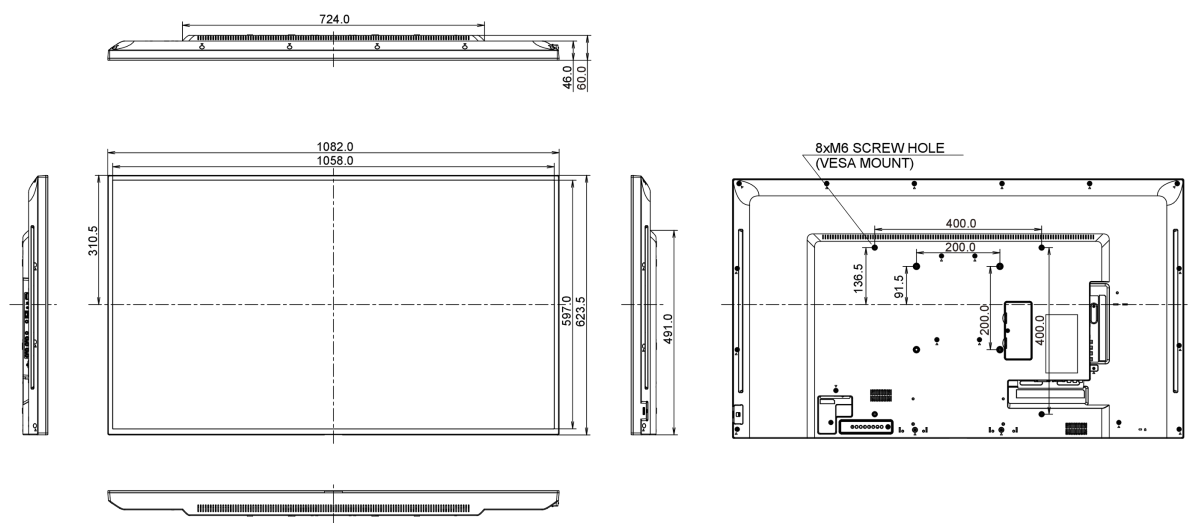

05 MECHANICKÉ ČÁSTI

Orientace	horizontální
-----------	--------------

Bezventilátorový design	ano
VESA	200 x 200mm, 400 x 400mm

06 ZAHRNUTÉ PŘÍSLUŠENSTVÍ

Kabely	napájecí, VGA, DVI, RS-232c
Příručky	uživatelský manuál, instrukce bezpečnosti
Dálkové ovládání	ano

09 ROZMĚRY / HMOTNOST

Rozměry výrobku Š x V x D	1082 x 623.5 x 61mm
Váha (bez balení)	11.5kg
EAN code	4948570114191

Všechny ochranné známky jsou registrovány a chráněny. Vyhrazené právo na změny. Veškeré ploché panely LCD splňují normu ISO-9241-307:2008 v oblasti počtu vadných pixelů.