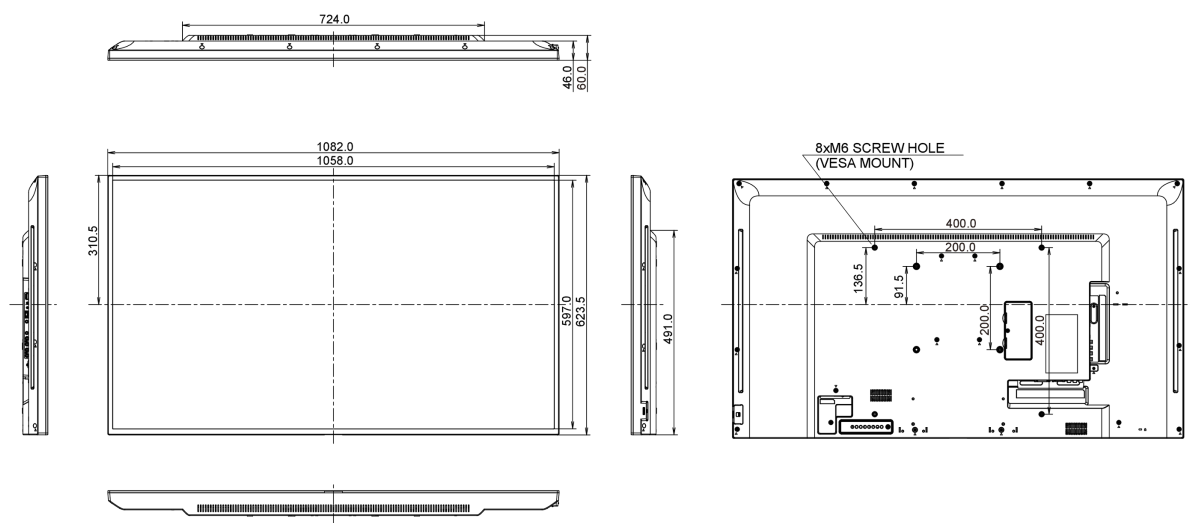

08 SOSTENIBILIDAD

| | |
|--------------|--|
| Certificados | CB, CE, TÜV-Bauart, RoHS support, ErP, WEEE, CU, REACH |
| REACH SVHC | por encima de 0.1% de plomo |

09 DIMENSIONES / PESO

| | |
|--------------------------------|---------------------|
| Producto dimensiones W x H x D | 1082 x 623.5 x 61mm |
| Peso (sin caja) | 11.5kg |
| Código EAN | 4948570114191 |