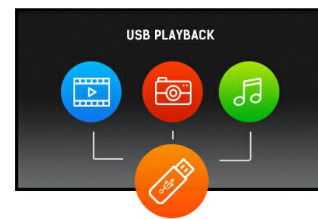

ProLite LE4840S - una pantalla de gran formato de 48" con reproducción de medios USB

ProLite LE4840S es una pantalla profesional Full HD de 48", retroiluminada por LED y sin ventilador. Al incorporar la última tecnología de panel SVA de grado comercial, la pantalla garantiza una excelente visualización desde todos los ángulos, alto brillo y claridad de color excepcional. Una amplia gama de entradas de video y audio garantiza la compatibilidad con múltiples plataformas. El ProLite LE4840S está preparado para una fácil instalación utilizando el soporte de pared VESA. Esta pantalla se adaptará a una amplia gama de aplicaciones que incluyen señalización pública, tiendas, centros de conferencias y exposiciones, POS/POI, salas de control e instalaciones de producción.

Reproducción a través de USB

La pantalla admite la reproducción de presentaciones, videos y casi cualquier tipo de contenido almacenado en el dispositivo USB o en la memoria interna.

01 CARACTERÍSTICAS DE LA PANTALLA

02 INTERFACES / CONECTORES / CONTROLADORES

| | |
|--------------------------------|--|
| Conector de entrada analógica | VGA x1 Video compuesto x1 (RGB Y(CVBS)/Pb/Pr) |
| Conector de entrada digital | DVI x1 HDMI x1 |
| Entrada de audio | RCA (L/R) x1 Mini jack x1 |
| Entrada de control del monitor | RS-232c x1 RJ45 (LAN) x1 IR x1 |
| Salida de audio | RCA (L/R) x1 Altavoces 2 x 10W |
| Monitor controles de salida | RS-232c x1 Bucle IR x1 |
| HDCP | si |
| Puertos USB | x1 (v.2.0) |