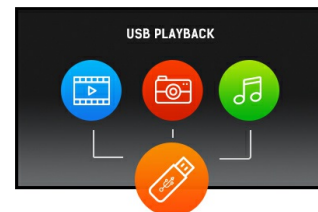

ProLite LE4840S-B1 – een 48” Full HD Large Format Display met USB afspeelfunctie

De ProLite LE4840S is een professionele fan-less Full HD monitor met een SVA panel. Het hoogwaardige LCD scherm biedt uitzonderlijke beeldkwaliteit met hoog contrast en 178° kijkhoek voor uitstekend zicht van alle kanten. Diverse video en audio signaal ingangen verzekeren compatibiliteit met andere multimedia apparaten. Het scherm laat zich eenvoudig monteren met een VESA bevestiging. De ProLite LE4840S-B1 is uitermate geschikt voor digital signage zoals instore-retail, infozuilen, controlekamers en vergaderruimtes.

SVA

SVA-technologie biedt een groter contrast, betere zwart-weergave en superieure inblikhoeken t.o.v. de standaard TN-technologie.

USB media afspeelfunctie

De USB afspeelfunctie van de monitor ondersteunt het afspelen van video's en foto's van bijna elk bestandstype.

01 PANEEL EIGENSCHAPPEN

Beelddiagonaal	48", 121cm
Paneel	SVA LED, matte finish
Resolutie	1920 x 1080 (2.1 megapixel Full HD)
Beeldverhouding	16:9
Paneel helderheid	350 cd/m ²
Statisch contrast	4 000:1
Reactietijd (GTG)	8ms
Inkijkhoek	horizontaal/verticaal: 178°/178°, rechts/links: 89°/89°, naar boven/onderen: 89°/89°
Kleurondersteuning	1.07B 10bit
Horizontale frequentie	30 - 83kHz
Zichtbaar formaat	1054.08 x 592.92mm, 41.5 x 23.3"
Pixel pitch	0.549mm
Kleur behuizing en afwerking	zwart, mat

02 SIGNAALINGANGEN & CONNECTIVITEIT

Analoge video ingang	VGA x1 Component video x1 (RGB Y(CVBS)/Pb/Pr)
Digitale video ingang	DVI x1 HDMI x1
Audio ingang	RCA (L/R) x1 Mini jack x1
Besturing IN	RS-232c x1 RJ45 (LAN) x1 IR x1
Audio uitgang	RCA (L/R) x1 Luidspreker 2 x 10W
Besturing UIT	RS-232c x1 IR doorlus x1
HDCP	ja
USB poorten	x1 (v.2.0)