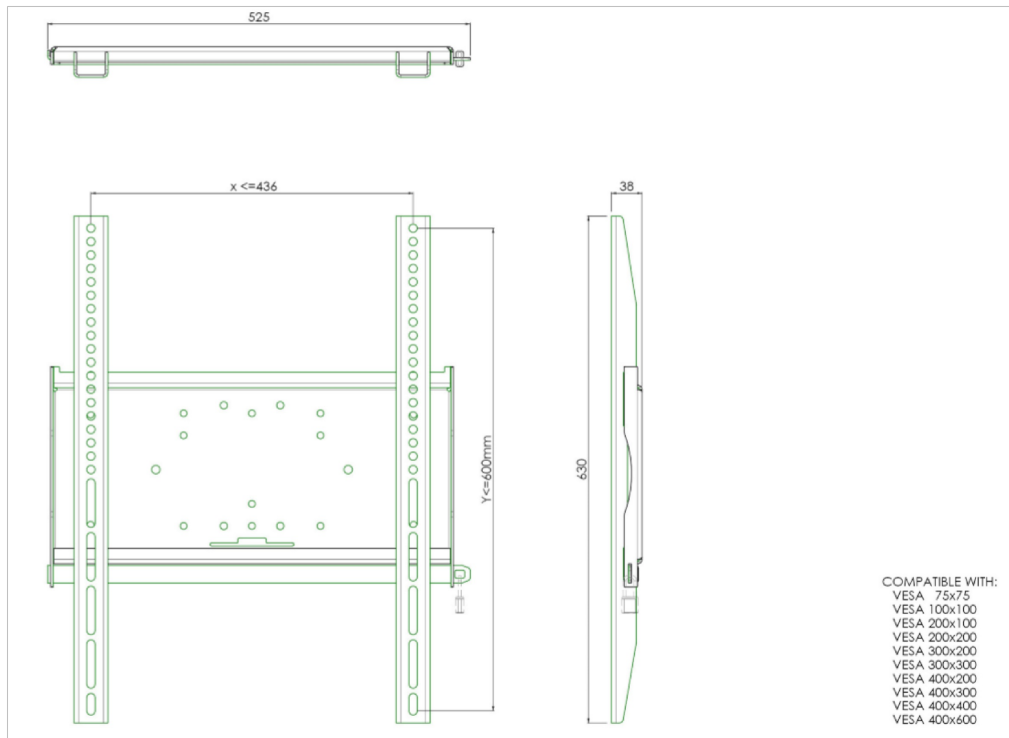

### Universal wall mount, max 436x600mm. 125kg

The MD 052B1010 is a wall mount with longer brackets (63cm) which makes it ideally suitable for mounting small to medium sized large format displays in portrait orientation. Included with the wall mount is a special safety bar to securely fasten your display. Padlock not included. All universal wall mounts are VESA compatible and come with fastening materials necessary to secure the mount to the display. Besides wall mounting, our wall mounts can be used for ceiling mounting in combination with a tube set, and directly fastened to the stand thanks to its 170 x 140 mm mounting pattern.

#### 01 TECHNICAL SPECIFICATION

Type	wall mount
Number of screens	1
VESA maximum	400 x 600mm

*Все товарные знаки и торговые марки являются собственностью их владельцев и они защищены. Ошибки и изменения допускаются. Спецификации могут быть изменены без уведомления. Все LCD мониторы соответствуют стандарту ISO-9241-307:2008 по политике битых пикселей.*