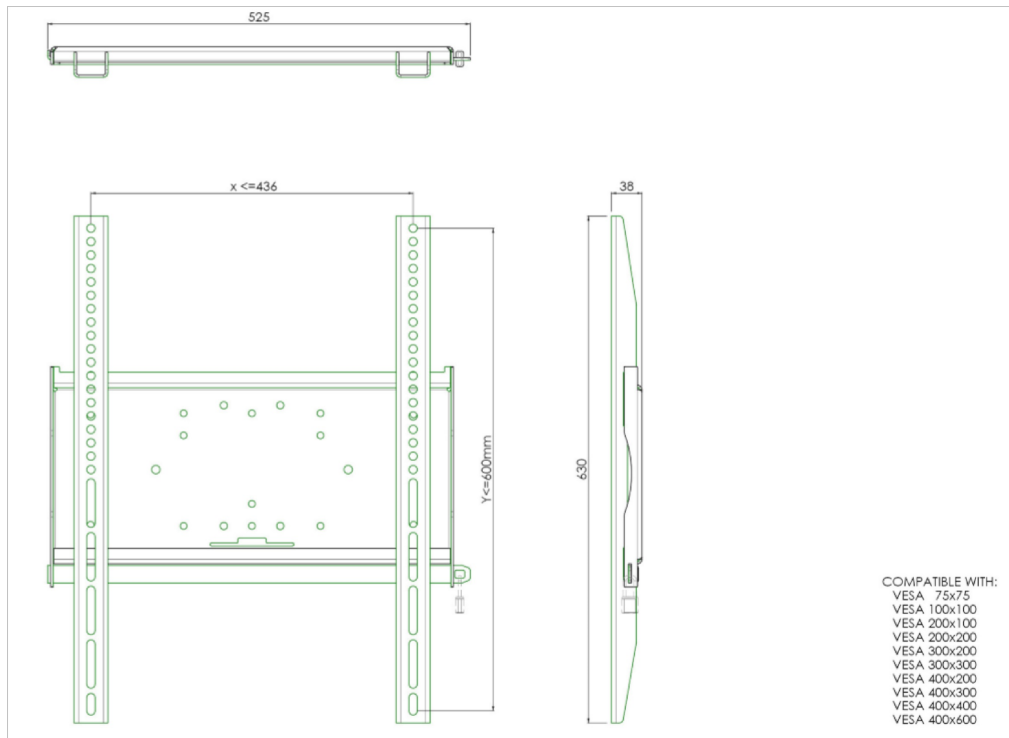

Univerzální nástěnný držák, max. 436 x 600 mm, 125 kg

Univerzální držák na zeď je kompatibilní se standardem VESA. Kromě montáže na stěnu lze všechny naše nástěnné držáky použít pro stropní montáž (pomocí spojovacích šroubů) spolu s podstavcem. Úchyty jsou upevňovací materiál, které udržují držák na displeji. Kromě toho, že obsahují bezpečnostní prvky, tak Vám nabízí ochranu proti krádeži (pomocí visacího zámku).

01 SPECIFIKACE

Type	wall mount
Number of screens	1
VESA maximum	400 x 600mm

Všechny ochranné známky jsou registrovány a chráněny. Vyhrazené právo na změny. Veškeré ploché panely LCD splňují normu ISO-9241-307:2008 v oblasti počtu vadných pixelů.