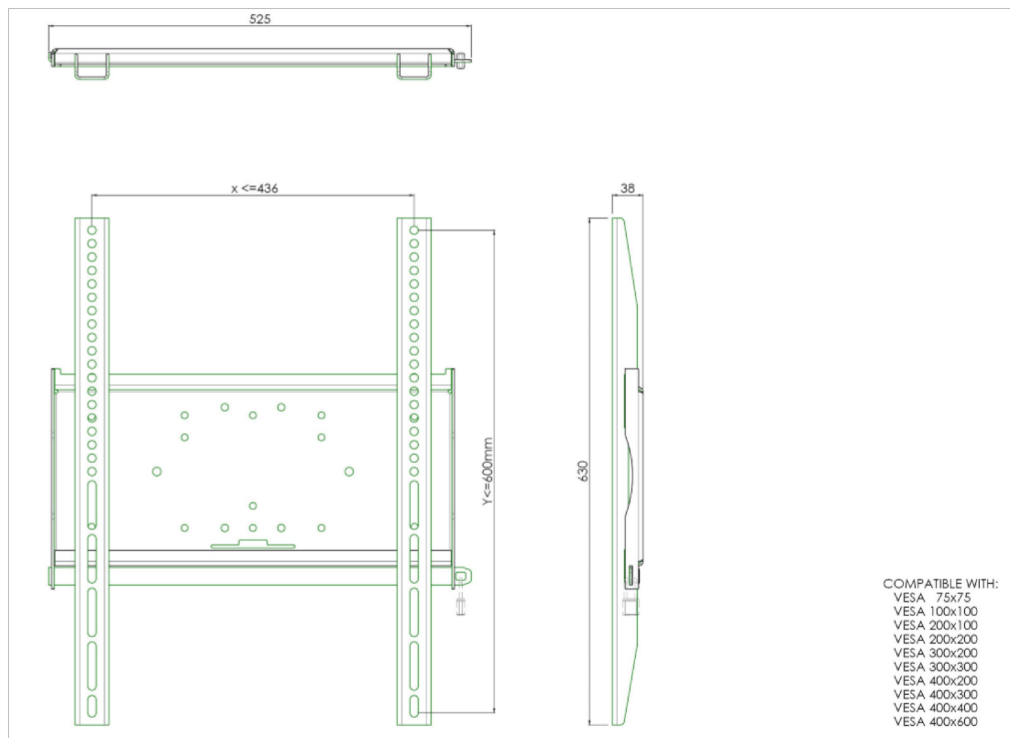

Universele wandbevestiging, max. 436 x 600mm, 125kg

Alle universele schermbeugels zijn VESA compatibel. Ze kunnen toegepast worden voor wandmontage, maar ook gecombineerd worden met een buizenset voor montage aan het plafond. Daarnaast is het mogelijk deze wandbeugels direct aan een statief te monteren, dankzij het 170 x 140 montagepatroon. De beugels worden geleverd inclusief bevestigingsmateriaal om het scherm aan de beugel te monteren. Diefstalvertraging kan worden toegevoegd aan het product door middel van een optioneel te leveren hangslot.

01 PRODUCT BROCHURE

Type	wall mount
Aantal schermen	1
VESA maximum	400 x 600mm

Alle handelsmerken zijn geregistreerd. Gegevens onder voorbehoud van zetfouten. Specificaties kunnen vooraf en zonder opgave van reden gewijzigd worden. Alle LCD-panels vallen onder ISO-9241-307:2008 inzake pixelfouten.