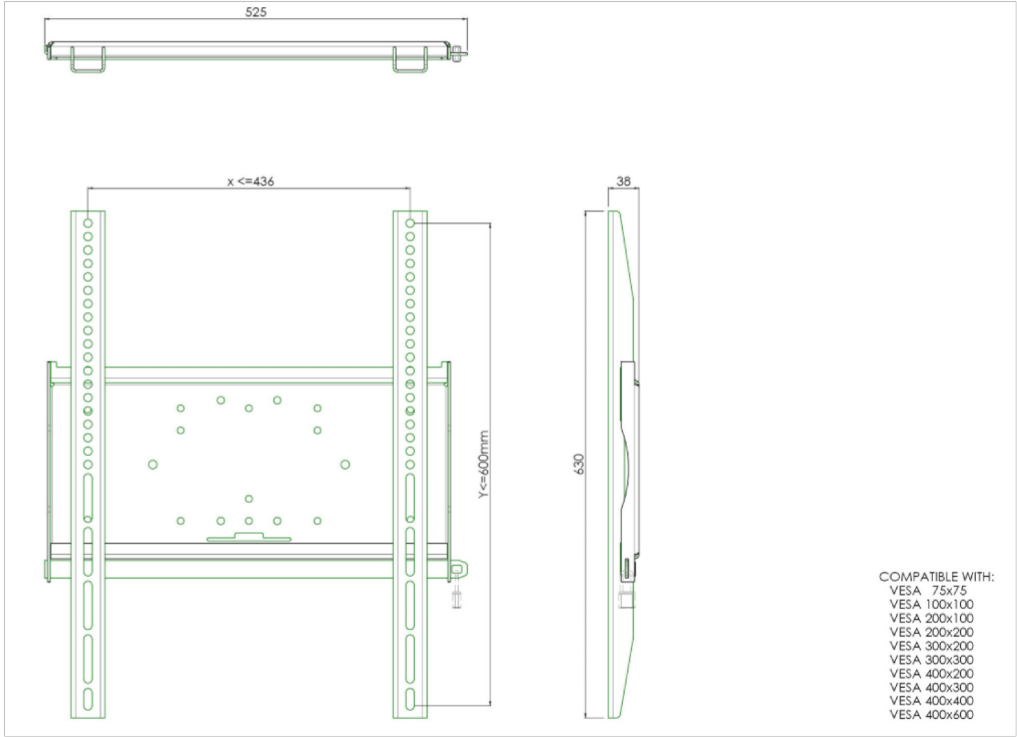

### Univerzalni zidni nosač, max 436x600mm. 125kg

MD 052B1010 je zidni nosač sa dužim nosačima (63cm) što ga čini idealnim za postavljanje malih i srednjih ekrana velikog formata u portretnom položaju. Uz zidni nosač se isporučuje posebna sigurnosna šipka za pričvršćivanje ekrana za slučaj krađe. Katanac nije uključen. Svi univerzalni nosači za zid su kompatibilni sa VESA standardom i isporučuju se sa materijalima potrebnim za pričvršćivanje ekrana na nosač. Osim montaže na zid, naši zidni nosači mogu se koristiti i za montažu na plafon u kombinaciji sa cevnom setom i direktno pričvršćivanje na postolje zahvaljujući VESA standardu 170 x 140 mm.

#### 01 TEHNIČKA SPECIFIKACIJA

Tip	zidna montaža
Broj ekrana	1
VESA maksimum	400 x 600mm

All trademarks and registered trademarks acknowledged. E & O E. Specification subject to change without notice. All LCD's comply with ISO-9241-307:2008 in connection with pixel defects.