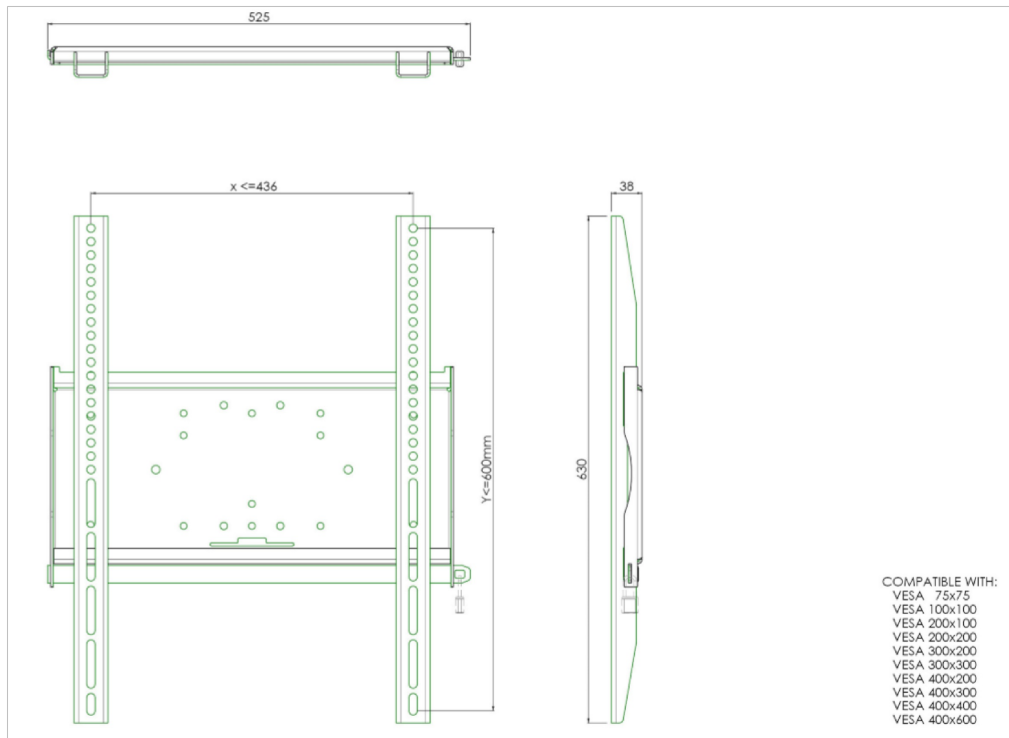

Universal wall mount, max 436x600mm. 125kg

The MD 052B1010 is a wall mount with longer brackets (63cm) which makes it ideally suitable for mounting small to medium sized large format displays in portrait orientation. Included with the wall mount is a special safety bar to securely fasten your display. Padlock not included. All universal wall mounts are VESA compatible and come with fastening materials necessary to secure the mount to the display. Besides wall mounting, our wall mounts can be used for ceiling mounting in combination with a tube set, and directly fastened to the stand thanks to its 170 x 140 mm mounting pattern.

01 TECHNICAL SPECIFICATION

Typ	wall mount
Počet obrazovok	1
VESA maximum	400 x 600mm

Все товарные знаки и торговые марки являются собственностью их владельцев и они защищены. Ошибки и изменения допускаются. Спецификации могут быть изменены без уведомления. Все LCD мониторы соответствуют стандарту ISO-9241-307:2008 по политике битых пикселей.