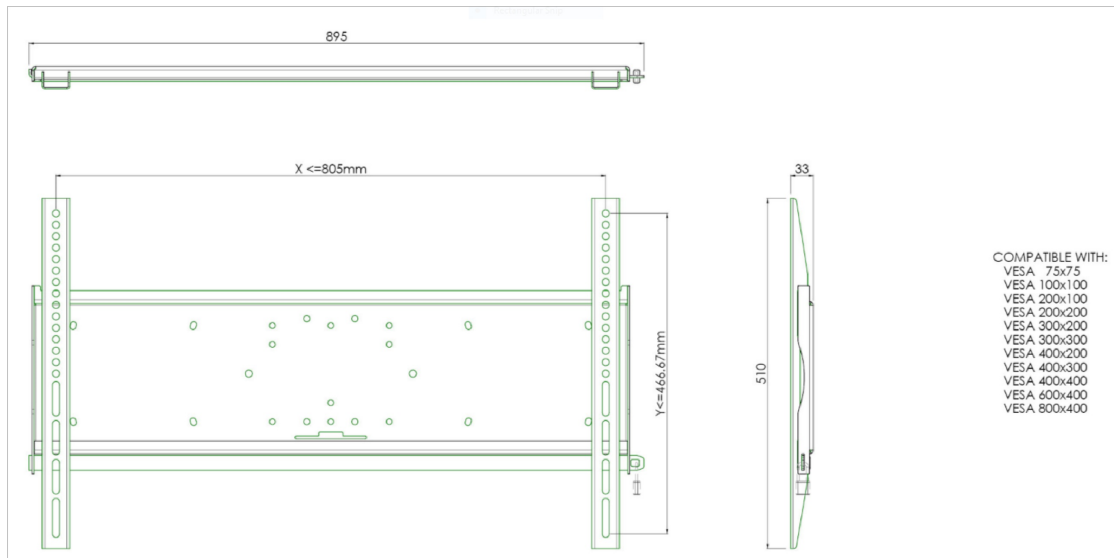

### Universele wandbevestiging, max. 805 x 466mm, 125kg

Alle universele schermbeugels zijn VESA compatibel. Ze kunnen toegepast worden voor wandmontage, maar ook gecombineerd worden met een buizenset voor montage aan het plafond. Daarnaast is het mogelijk deze wandbeugels direct aan een statief te monteren, dankzij het 170 x 140 montagepatroon. De beugels worden geleverd inclusief bevestigingsmateriaal om het scherm aan de beugel te monteren. Diefstalvertraging kan worden toegevoegd aan het product door middel van een optioneel te leveren hangslot.

#### 01 PRODUCT BROCHURE

VESA minimum	75 x 75mm
VESA maximum	800 x 400mm

*Alle handelsmerken zijn geregistreerd. Gegevens onder voorbehoud van zetfouten. Specificaties kunnen vooraf en zonder opgaa van reden gewijzigd worden. Alle LCD-panels vallen onder ISO-9241-307:2008 inzake pixelfouten.*