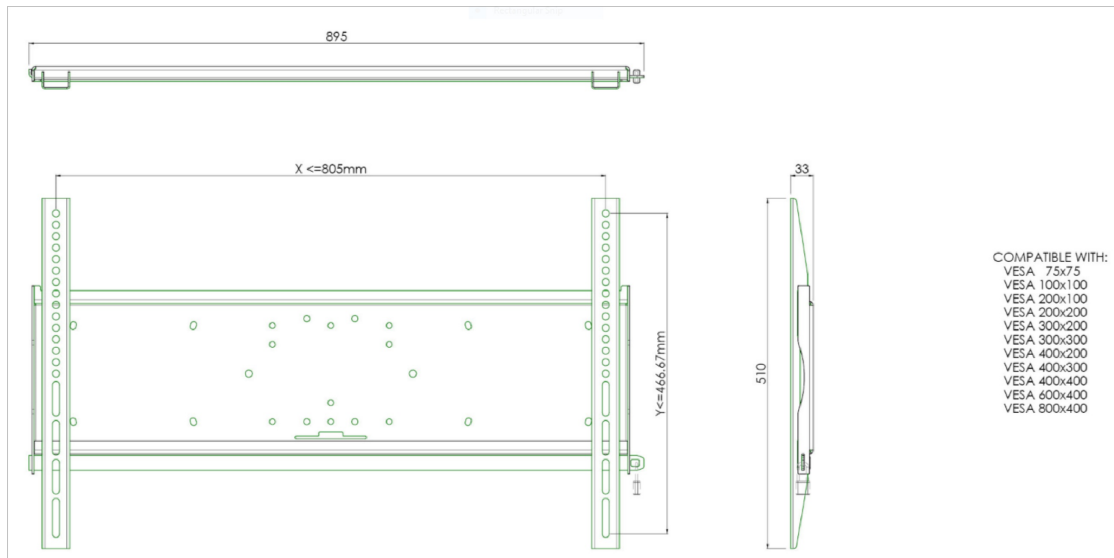

Universal wall mount, max 805x466mm. 125kg

All universal wall mounts are VESA compatible. Besides wall mounting, our wall mounts can be used for ceiling mounting in combination with a tube set, and directly fastened to the stands thanks to its 170 x 140 mm mounting pattern. The mounts include fastening material to secure the mount to the display. Furthermore they include a safety bar or fixation, offering you protection from theft; a padlock is to be added separately.

01 TECHNICAL SPECIFICATION

VESA minimum	75 x 75mm
VESA maximum	800 x 400mm

Все товарные знаки и торговые марки являются собственностью их владельцев и они защищены. Ошибки и изменения допускаются. Спецификации могут быть изменены без уведомления. Все LCD мониторы соответствуют стандарту ISO-9241-307:2008 по политике битых пикселей.