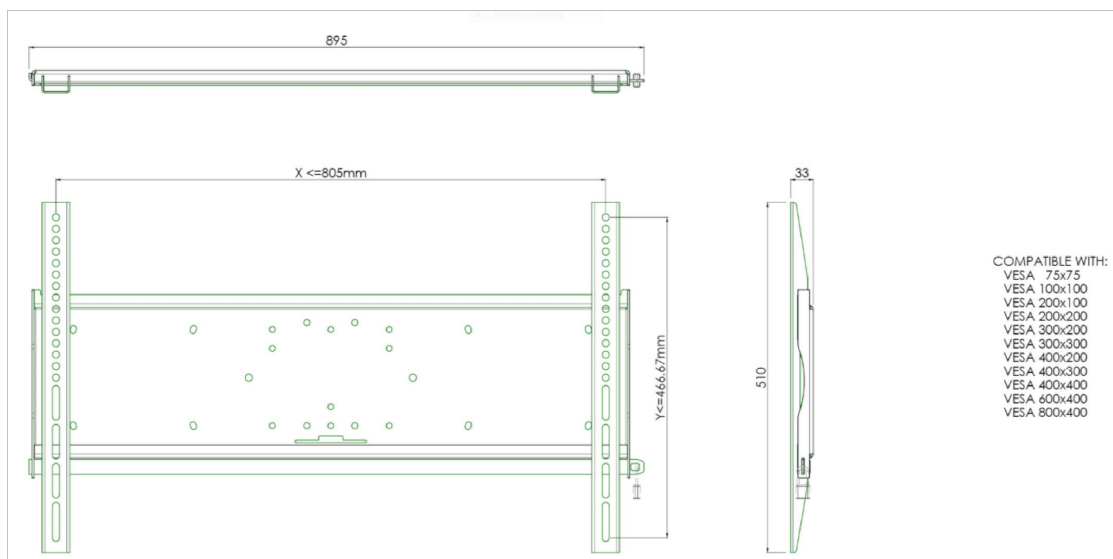

Univerzální nástěnný držák, max. 805 x 466 mm, 125 kg

Univerzální držák na zeď je kompatibilní se standardem VESA. Kromě montáže na stěnu lze všechny naše nástěnné držáky použít pro stropní montáž (pomocí spojovacích šroubů) spolu s podstavcem. Úchyty jsou upevňovací materiál, které udržují držák na displeji. Kromě toho, že obsahují bezpečnostní prvky, tak Vám nabízí ochranu proti krádeži (pomocí visacího zámku).

01 SPECIFIKACE

VESA minimum 75 x 75mm

VESA maximum 800 x 400mm

Všechny ochranné známky jsou registrovány a chráněny. Vyhrazené právo na změny. Veškeré ploché panely LCD splňují normu ISO-9241-307:2008 v oblasti počtu vadných pixelů.