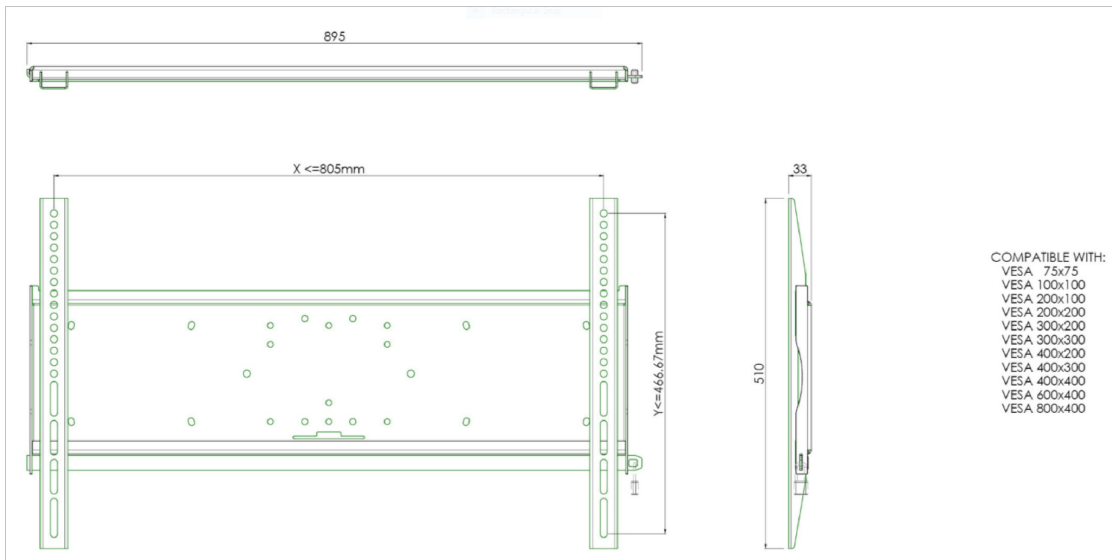

### Soporte universal de pared, máx. 805 x 466mm., 125 kg

Todos los soportes de pared universales son compatibles con VESA. Además del montaje en pared, nuestros soportes de pared pueden usarse para montaje en techo, gracias a un juego de tubos, y también para un montaje en suelo (utilizando tuercas) con un pie adecuado. Los soportes incluyen material de sujeción para asegurar el montaje a la pantalla. El soporte de pared viene con una barra de seguridad especial para sujetar la pantalla de forma segura. Candado no está incluido.

#### 01 ESPECIFICACIÓN TÉCNICA

VESA minimum	75 x 75mm
VESA maximum	800 x 400mm

All trademarks and registered trademarks acknowledged. E & O E. Specification subject to change without notice. All LCD's comply with ISO-9241-307:2008 in connection with pixel defects.