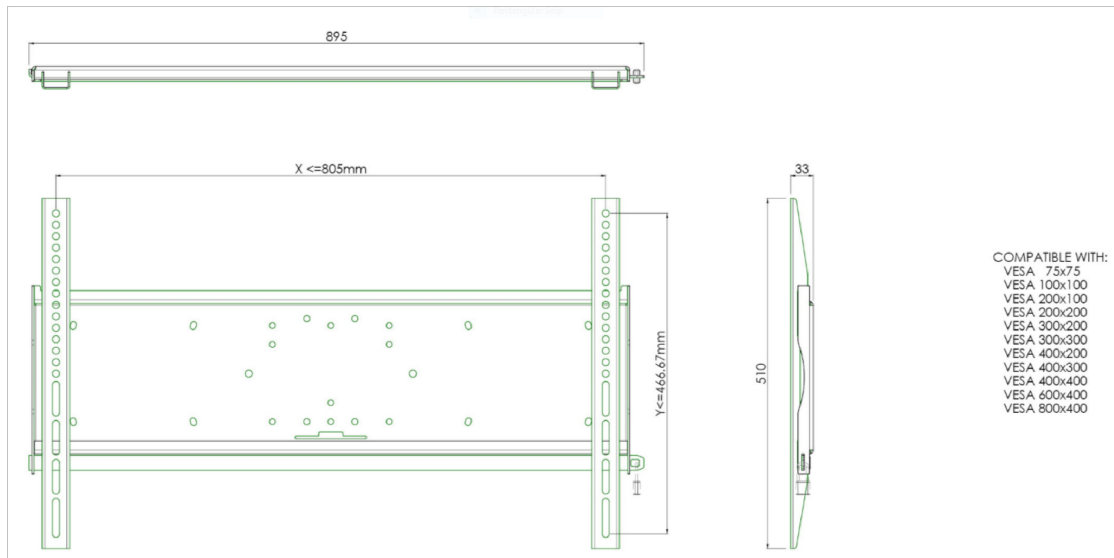

Univerzalni nosač za zid, max 805x466mm. do 125kg

Svi univerzalni zidni nosači su kompatibilni sa VESA standardom. Pored zidne montaže, naši zidni nosači se mogu koristiti za montažu na plafon u kombinaciji sa kompletom cevi i direktno se pričvršćuju na postolje zahvaljujući VESA standardu montiranja 170x140 mm. Nosači uključuju element koji pričvršćuje nosač za ekran. Pored toga, uključuju sigurnosnu šipku ili učvršćivanje, nudeći vam zaštitu od krađe; katanac treba kupiti odvojeno.

01 TEHNIČKA SPECIFIKACIJA

VESA minimum	75 x 75mm
VESA maksimum	800 x 400mm

All trademarks and registered trademarks acknowledged. E & O E. Specification subject to change without notice. All LCD's comply with ISO-9241-307:2008 in connection with pixel defects.