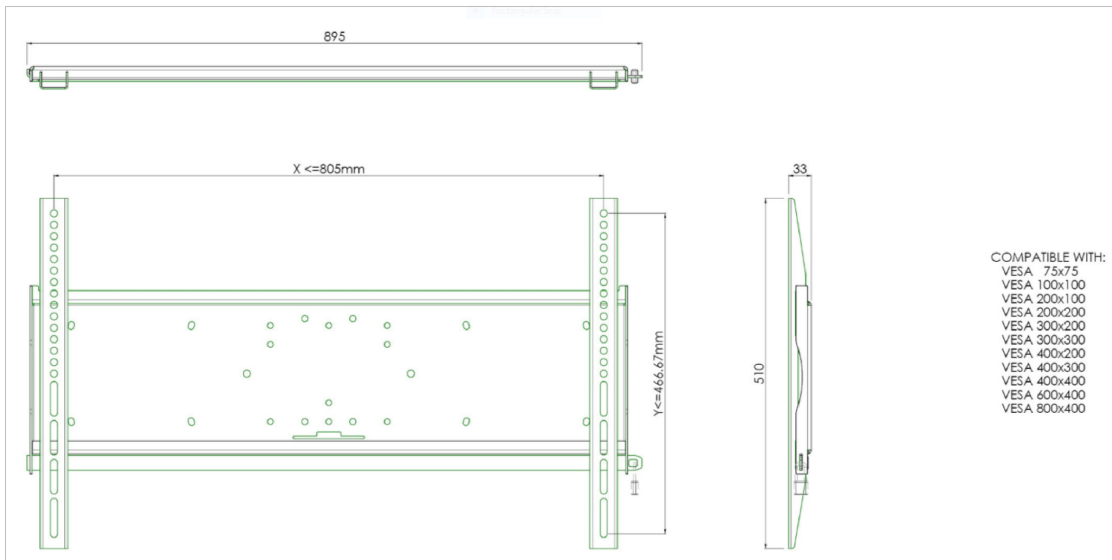

Evrensel duvar montajı, maks. 805x466mm. 125kg

Tüm evrensel duvar montaj aparatları VESA uyumludur. Duvara montajın yanı sıra, duvar montaj aparatlarımız 170 x 140 mm montaj kalıbı sayesinde bir boru seti ile birlikte tavana montaj için de kullanılabilir ve doğrudan stantlara sabitlenir. Bağlantı parçaları, montajı ekrana sabitlemek için sabitleme malzemesi içerir. Ayrıca, size hırsızlığa karşı koruma sağlayan bir güvenlik çubuğu veya sabitleme içerirler; bir asma kilit ayrıca eklenecektir.

01 TEKNİK ÖZELLİK

VESA minimum	75 x 75mm
VESA maksimum	800 x 400mm

All trademarks and registered trademarks acknowledged. E & O E. Specification subject to change without notice. All LCD's comply with ISO-9241-307:2008 in connection with pixel defects.