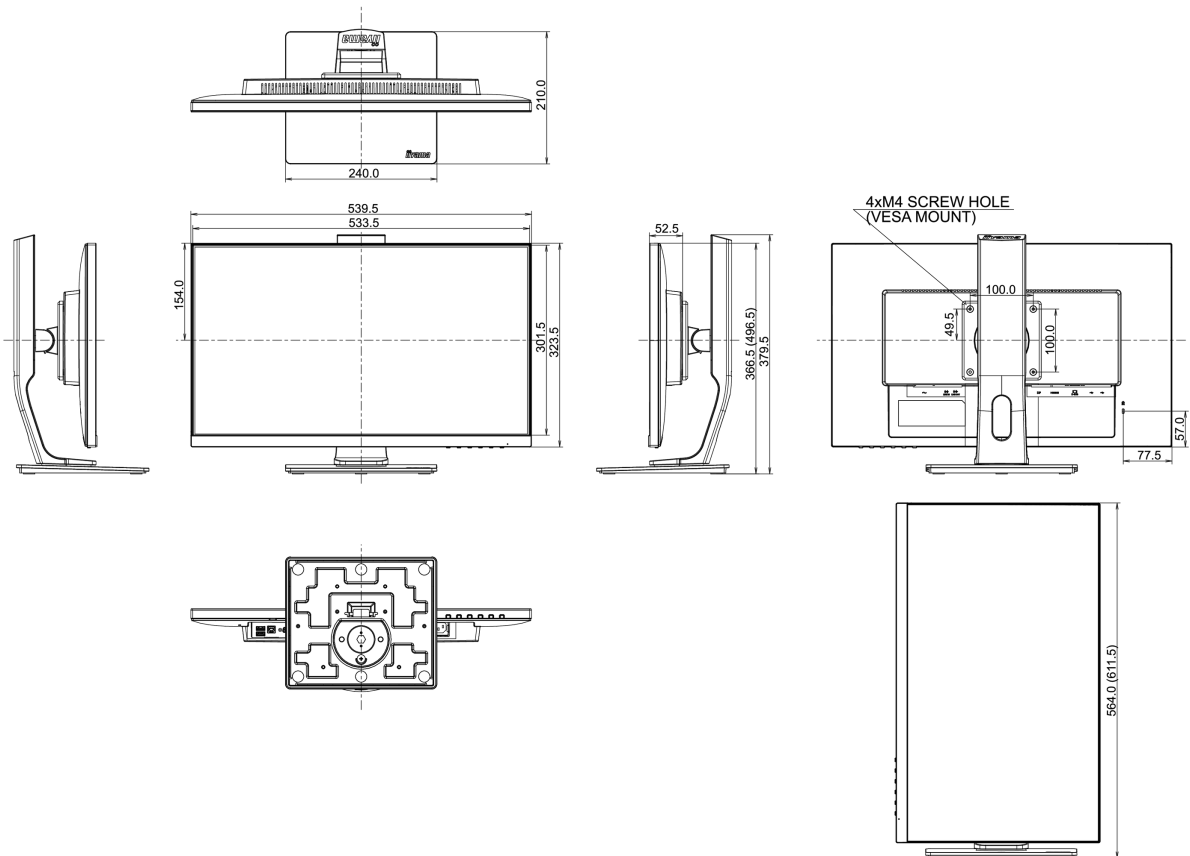

Kábelek

áramellátás, USB, HDMI, DP

Egyéb

gyors üzembe helyezési útmutató, biztonsági útmutató

06 ENERGIAGAZDÁLKODÁS

Tápegység

belső

Áramellátás

AC 100 - 240V, 50/60Hz

Energiafogyasztás

16W jellemző, 0.5W készenlét, 0.5W kikapcsolva

Áramfogyasztás

0.5W készenlét

07 FENNTARTHATÓSÁG

Előírások

TCO Certified, CE, TÜV-GS, EAC, VCCI-B, PSE, RoHS támogatás, ErP, WEEE, HATÓTÁVOLSÁG

Energhatékonyági osztály ((EU) 2017/1369 rendelet)

D

REACH SVHC

0,1% felett: Vezet

08 MÉRETEK / SÚLY

Termék méretei Sz x H x M

539.5 x 366.5 (496.5) x 210mm

Doboz méretei Sz x H x M

688 x 400 x 196mm

Súly (doboz nélkül)

5.4kg

Súly (dobozzal)

7kg

EAN kód

4948570115112