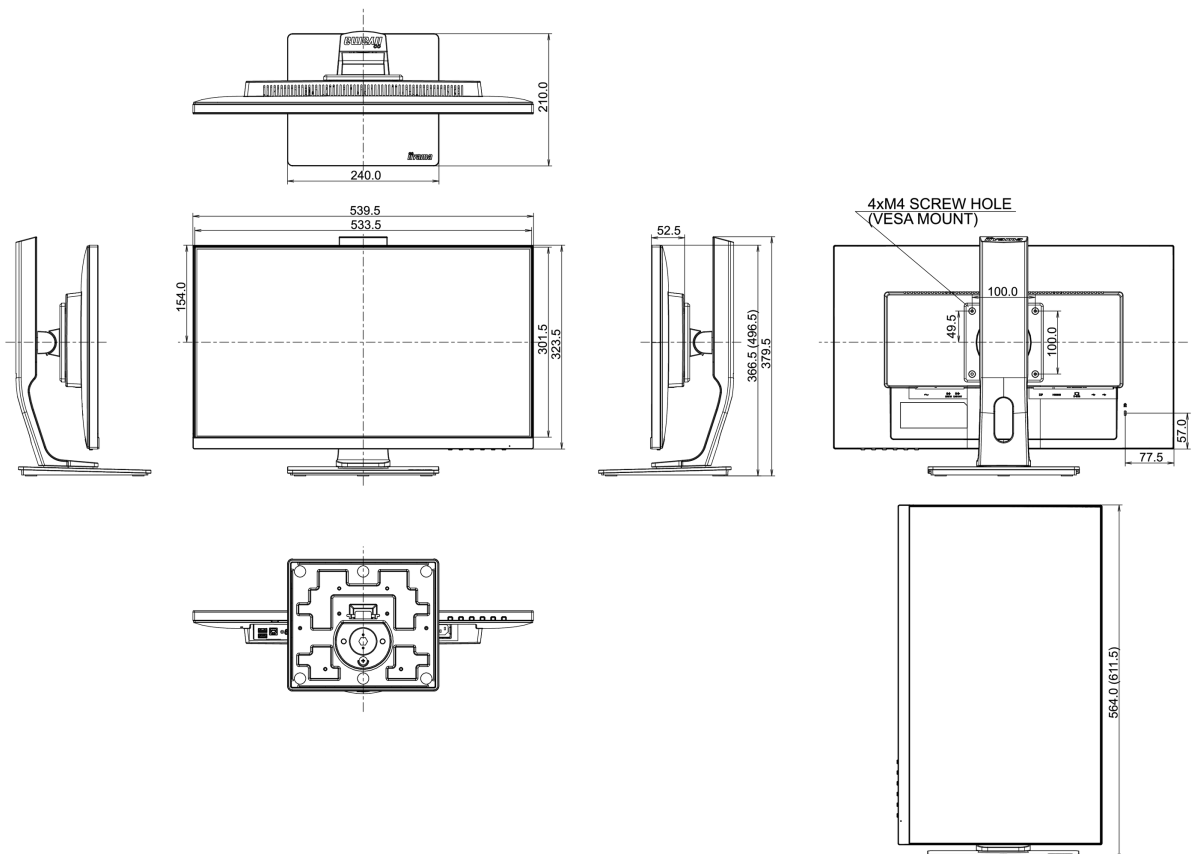

## 04 MECHANISME

Positieaanpassingen	hoogte, pivot (rotatie), draaien, kantelen
Hoogte-instelling	130mm
Rotatie	90°
Draaibare voet	90°; 45 ° links; 45° rechts
Kantelhoek	22° omhoog; 5° omlaag
VESA montage	100 x 100mm

## 08 AFMETINGEN / GEWICHT

Product afmetingen B x H x D	539.5 x 366.5 (496.5) x 210mm
Doos afmetingen B x H x D	688 x 400 x 196mm
Gewicht (zonder doos)	5.4kg
Gewicht (inclusief doos)	7kg
EAN code	4948570115112