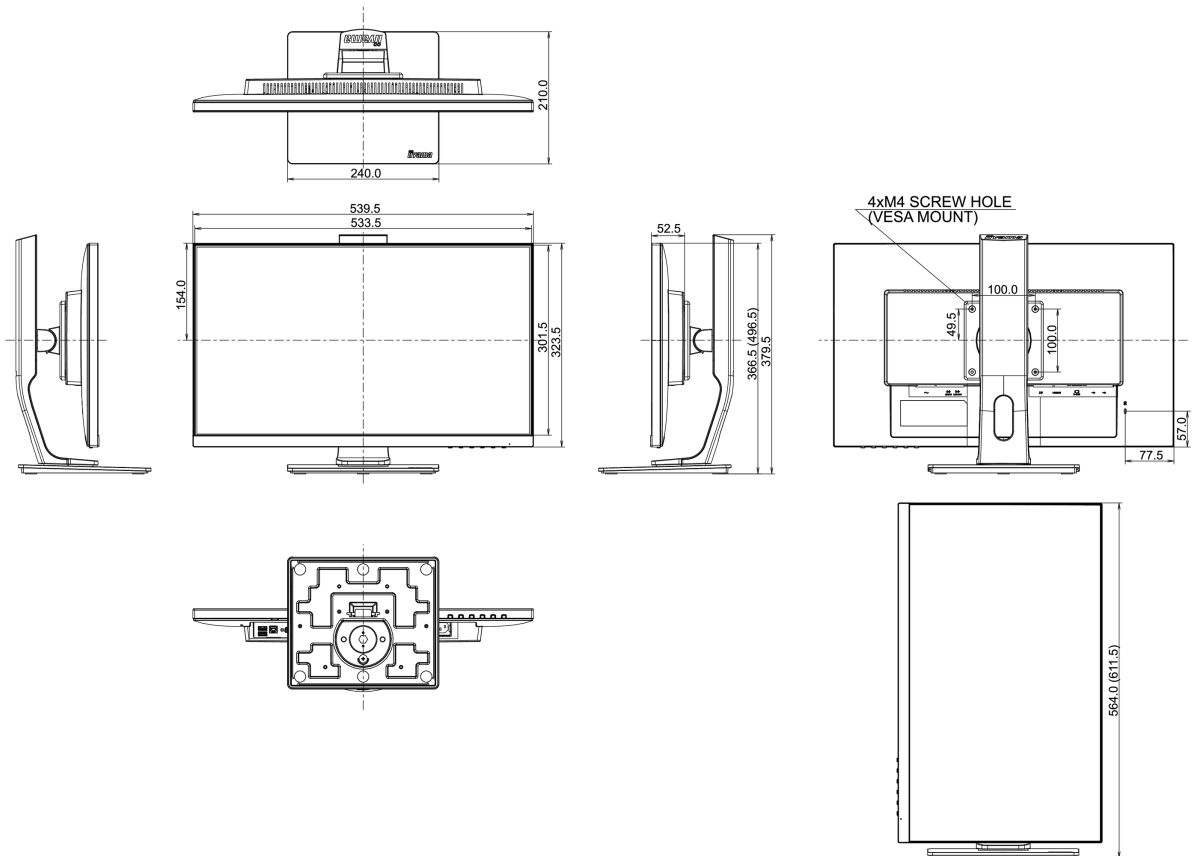

Кабели

Питание, USB, HDMI, DP

Прочее

Краткое руководство по началу работы, Руководство по безопасности

06 POWER-MANAGEMENT

Блок питания

внутренний

Питание

AC 100 - 240V, 50/60Гц

Потребляемая мощность

16W стандарт, 0.5W ожидание, 0.5W отключено

07 СТАНДАРТЫ

Сертификаты

TCO Certified, CE, TÜV-GS, EAC, VCCI-B, PSE, RoHS support, ErP, WEEE, REACH

REACH SVHC

свинца, превышает 0.1%

08 РАЗМЕР / ВЕС

Размер продукта Ш x В x Г

539.5 x 366.5 (496.5) x 210мм

Размер коробки Ш x В x Г

688 x 400 x 196мм

Вес (без упаковки)

5.4кг

Вес (с упаковкой)

7кг

EAN код

4948570115112

Все товарные знаки и торговые марки являются собственностью их владельцев и они защищены. Ошибки и изменения допускаются. Спецификации могут быть изменены без уведомления. Все LCD мониторы соответствуют стандарту ISO-9241-307:2008 по политике битых пикселей.