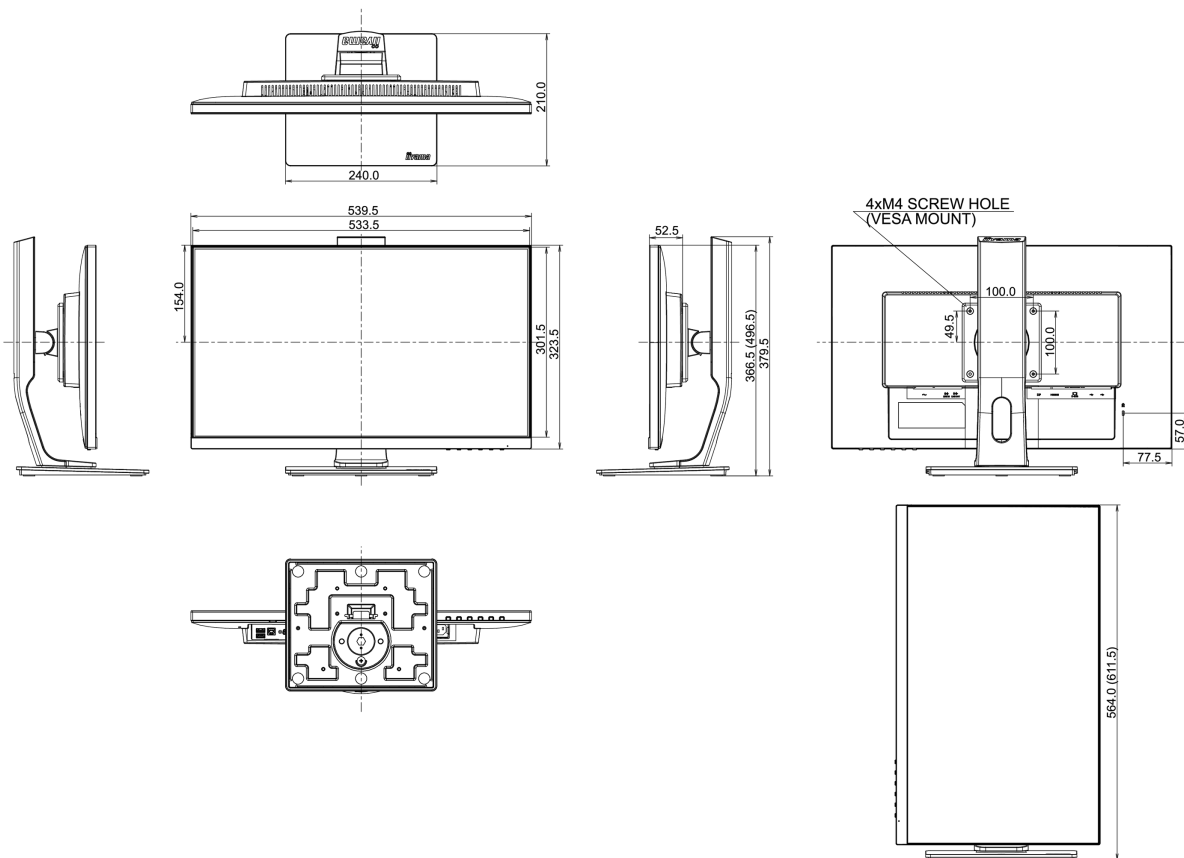

01 KARAKTERISTIKE EKRANA

Dizajn	ultra tanak
Dijagonala	23.8", 60.5cm
Panel	IPS Panel Technology LED, mat finiš
Osnovna rezolucija	1920 x 1080 (2.1 megapixel Full HD)
Format ekrana	16:9
Osvetljenje	250 cd/m ²
Statički kontrast	1000:1
Napredni kontrast	80M:1
Vreme odziva (GTG)	4ms
Zona gledanja	horizontalno/vertikalno: 178°/178°, desno/levo: 89°/89°, gore/dole: 89°/89°
Podržane boje	16.7mln (sRGB: 99%; NTSC: 72%)
Horizontalna sinhronizacija	30 - 80KHz
Vidljiva površina Š x V	527 x 296.5mm, 20.7 x 11.7"
Razmak piksela	0.275mm
Boja	mat

04 MEHANIČKI

Podešavanje položaja prikaza	visina, okret (rotacija), okretanje, nagib
Podešavanje visine	130mm
Rotacija (PIVOT funkcija)	90°
Okretno postolje	90°; 45 ° levo; 45° desno
Ugao nagiba	22° gore; 5° dole
VESA montiranje	100 x 100mm

Dimenzije proizvoda Š x V x D	539.5 x 366.5 (496.5) x 210mm
Dimenzije kutije Š x V x D	688 x 400 x 196mm
Težina (bez kutije)	5.4kg
Težina (sa kutijom)	7kg
EAN kod	4948570115112

307:2008 in connection with pixel defects.