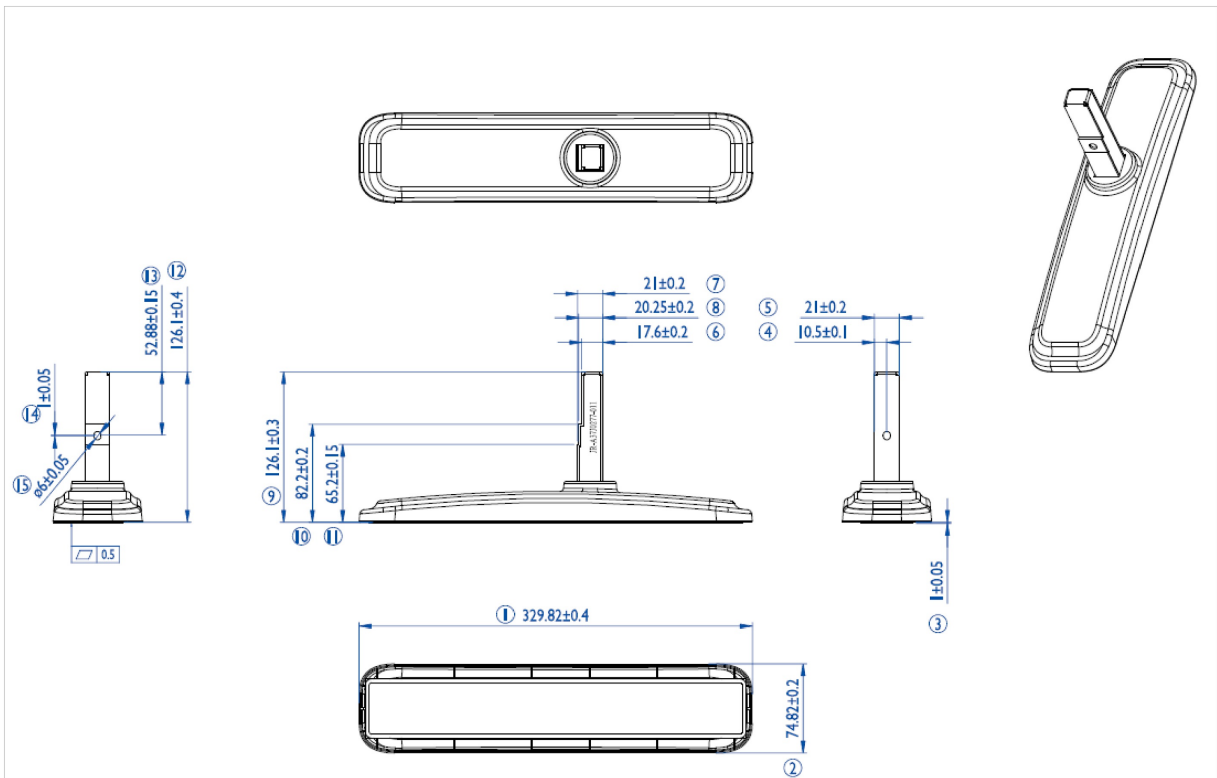

## Pied de bureau pour les moniteurs grand formats jusqu'à 55 pouces

Solution idéale pour les moniteurs iiyama de grand format. Système simple à monter, pour une installation aisée et stable.

Pour le [ProLite LE4340S-B1](#), [LE4840S-B1](#), [LE5540S-B1](#), [LH4281S-B1](#), [LH4981S-B1](#), [LH5581S-B1](#), [LH4282SB-B1](#), [LH4982SB-B1](#), [LH5582SB-B1](#), [LE4340UHS-B1](#), [LE5040UHS-B1](#) & [LE5540UHS-B1](#)

### 01 LES SPÉCIFICATIONS

Type	Desk stand
Nombre d'écrans	1
Taille d'écran	43" - 55"

## 02 DIMENSIONS / POIDS

Code EAN

4948570031856

*Toutes les marques nommées sur ce site sont des marques déposées. iiyama ne pourra être tenu responsable d'éventuelles erreurs ou omissions contenues sur ce site. Tous les écrans LCD iiyama sont conformes à la norme ISO-9241-307:2008 pour ce qui concerne les défauts de pixel.*