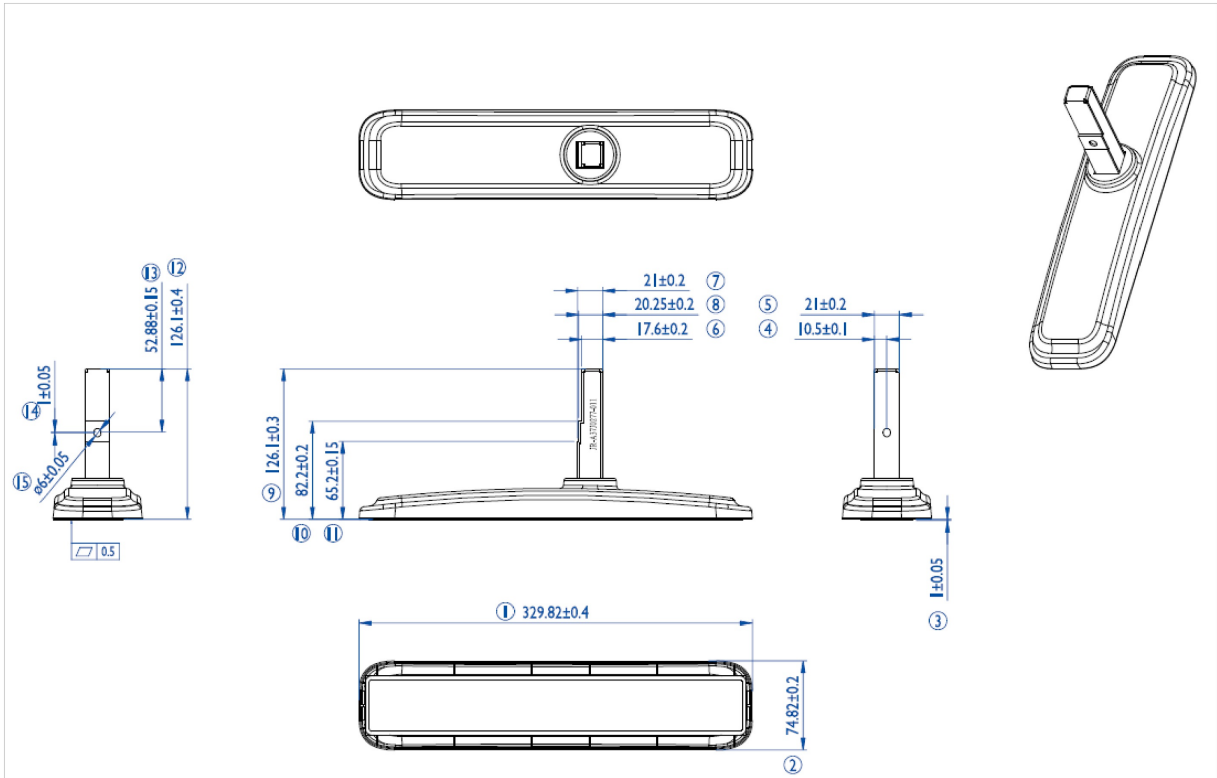

## Pied de bureau pour les moniteurs grand formats jusqu'à 55 pouces

Solution idéale pour les moniteurs iiyama de grand format. Système simple à monter, pour une installation aisée et stable.

Pour le [ProLite LE4340S-B1](#), [LE4840S-B1](#), [LE5540S-B1](#), [LH4281S-B1](#), [LH4981S-B1](#), [LH5581S-B1](#), [LH4282SB-B1](#), [LH4982SB-B1](#), [LH5582SB-B1](#), [LE4340UHS-B1](#), [LE5040UHS-B1](#) & [LE5540UHS-B1](#)

### 01 LES SPÉCIFICATIONS

Type	Desk stand
Nombre d'écrans	1
Taille d'écran	43" - 55"

## 02 DIMENSIONS / POIDS

Code EAN

4948570031856

*Toutes les marques nommées sur ce site sont des marques déposées. iiyama ne pourra être tenu responsable d'éventuelles erreurs ou omissions contenues sur ce site. Tous les écrans LCD iiyama sont conformes à la norme ISO-9241-307:2008 pour ce qui concerne les défauts de pixel.*