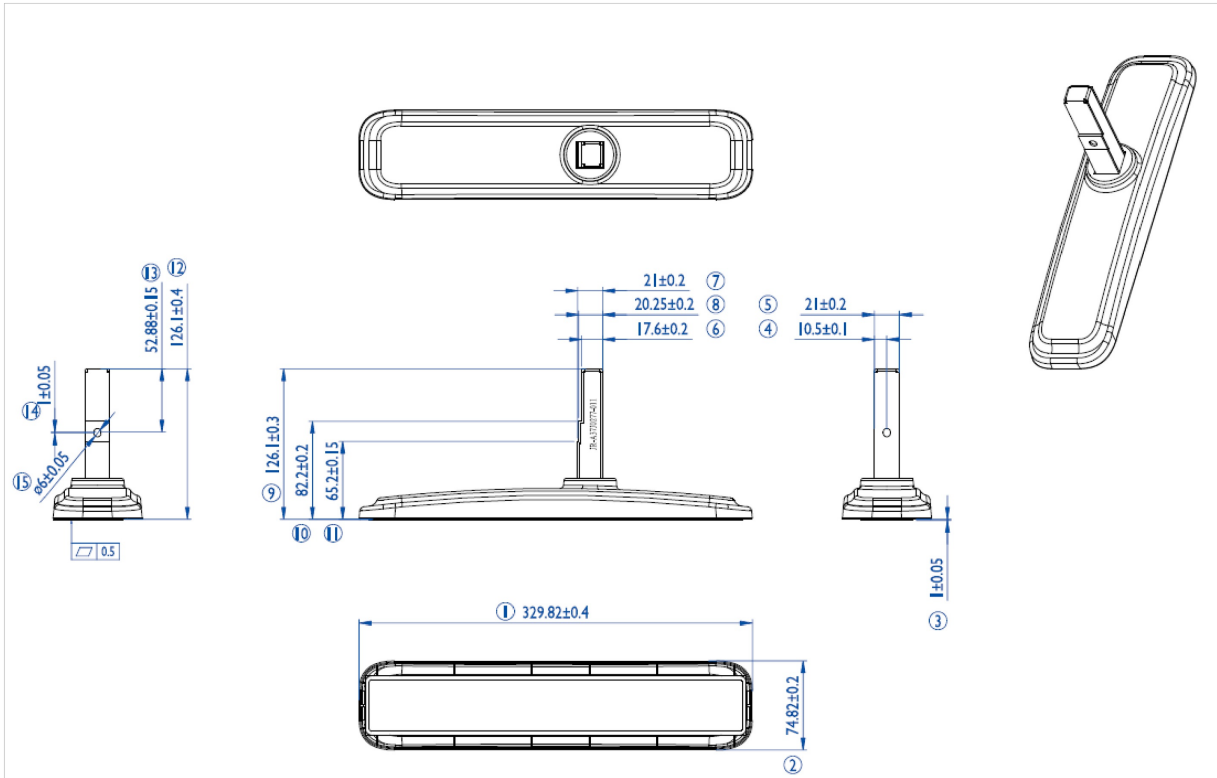

iiyama beeldschermstatief voor LFD's tot aan 55"

Een stijlvolle oplossing voor iiyama large format displays. Eenvoudig montagesysteem voor gemakkelijke installatie en stabiele montage.

Geschikt voor de [ProLite LE4340S-B1](#), [LE4840S-B1](#), [LE5540S-B1](#), [LH4281S-B1](#), [LH4981S-B1](#), [LH5581S-B1](#), [LH4282SB-B1](#), [LH4982SB-B1](#), [LH5582SB-B1](#), [LE4340UHS-B1](#), [LE5040UHS-B1](#) & [LE5540UHS-B1](#)

01 PRODUCT BROCHURE

Type	Desk stand
Aantal schermen	1
Scherm formaat	43" - 55"

02 AFMETINGEN / GEWICHT

EAN code

4948570031856

Alle handelsmerken zijn geregistreerd. Gegevens onder voorbehoud van zetfouten. Specificaties kunnen vooraf en zonder opgaa van reden gewijzigd worden. Alle LCD-panels vallen onder ISO-9241-307:2008 inzake pixelfouten.