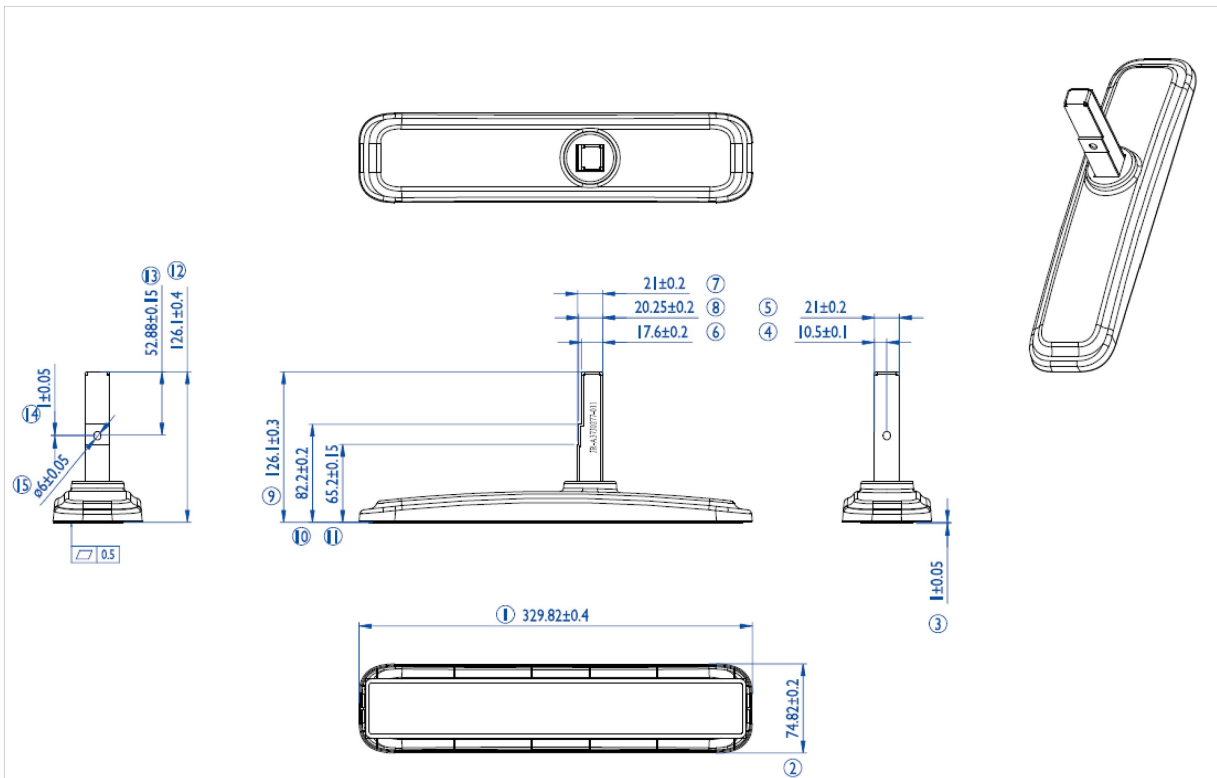

01 PRODUCT BROCHURE

Type	Desk stand
Aantal schermen	1
Scherm formaat	43" - 55"

02 AFMETINGEN / GEWICHT

EAN code

4948570031856

Alle handelsmerken zijn geregistreerd. Gegevens onder voorbehoud van zetfouten. Specificaties kunnen vooraf en zonder opgaa van reden gewijzigd worden. Alle LCD-panels vallen onder ISO-9241-307:2008 inzake pixelfouten.