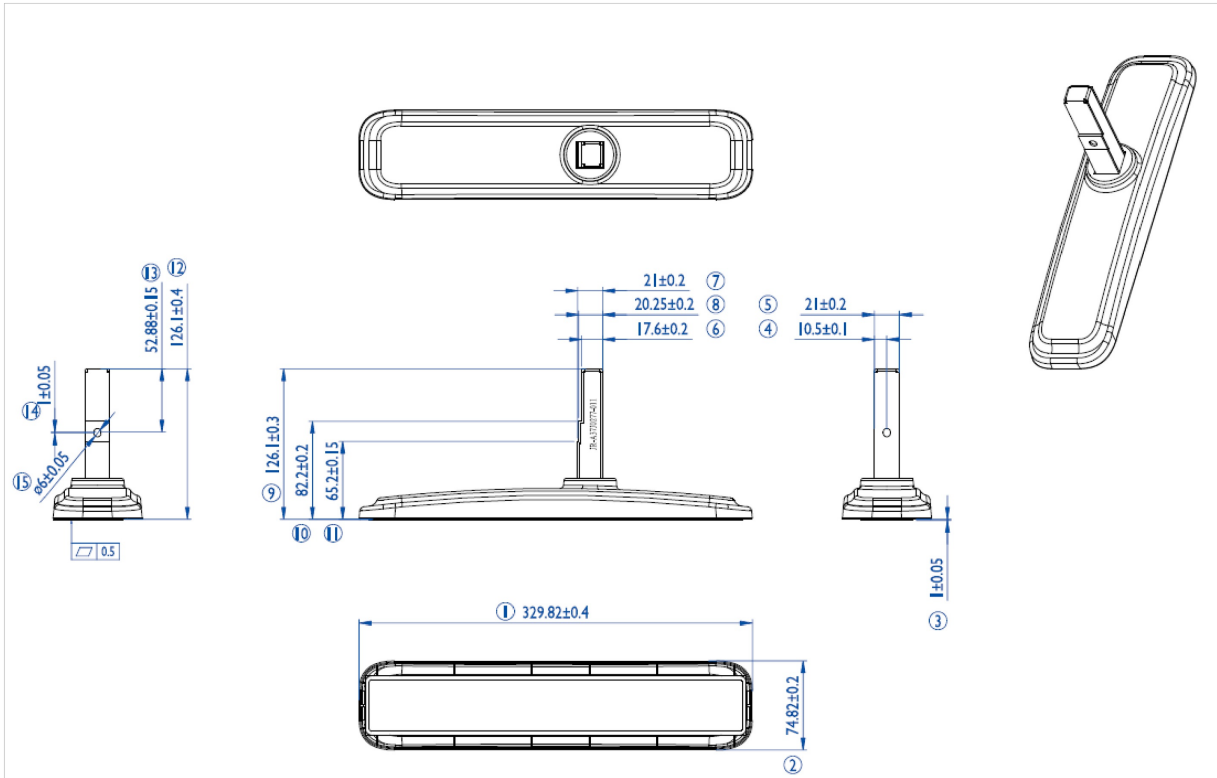

### iiyama desk stands for LFD's up to 55"

Stylish solution for the iiyama large format displays. Easy mounting system for easy installation and stable mounting.

Suitable for the [ProLite LE4340S-B1](#), [LE4840S-B1](#), [LE5540S-B1](#), [LH4281S-B1](#), [LH4981S-B1](#), [LH5581S-B1](#), [LH4282SB-B1](#), [LH4982SB-B1](#), [LH5582SB-B1](#), [LE4340UHS-B1](#), [LE5040UHS-B1](#) & [LE5540UHS-B1](#)

#### 01 TECHNICAL SPECIFICATION

Type	Desk stand
Number of screens	1
Screen size	43" - 55"

02 РАЗМЕР / ВЕС

EAN код

4948570031856

*Все товарные знаки и торговые марки являются собственностью их владельцев и они защищены. Ошибки и изменения допускаются. Спецификации могут быть изменены без уведомления. Все LCD мониторы соответствуют стандарту ISO-9241-307:2008 по политике битых пикселей.*