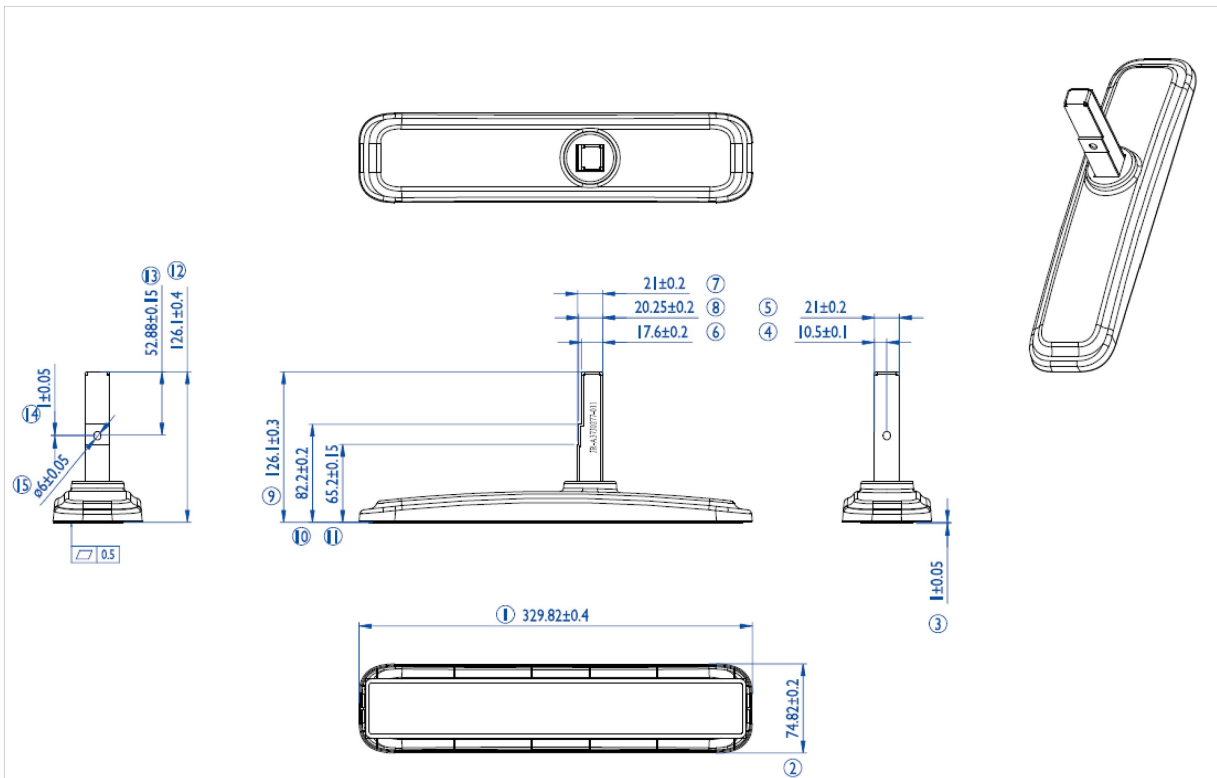

### iiyama desk stands for LFD's up to 55"

Stylish solution for the iiyama large format displays. Easy mounting system for easy installation and stable mounting.

Suitable for the [ProLite LE4340S-B1](#), [LE4840S-B1](#), [LE5540S-B1](#), [LH4281S-B1](#), [LH4981S-B1](#), [LH5581S-B1](#), [LH4282SB-B1](#), [LH4982SB-B1](#), [LH5582SB-B1](#), [LE4340UHS-B1](#), [LE5040UHS-B1](#) & [LE5540UHS-B1](#)

#### 01 TECHNICAL SPECIFICATION

Type	Desk stand
Number of screens	1
Screen size	43" - 55"

02 РАЗМЕР / ВЕС

EAN код

4948570031856

*Все товарные знаки и торговые марки являются собственностью их владельцев и они защищены. Ошибки и изменения допускаются. Спецификации могут быть изменены без уведомления. Все LCD мониторы соответствуют стандарту ISO-9241-307:2008 по политике битых пикселей.*