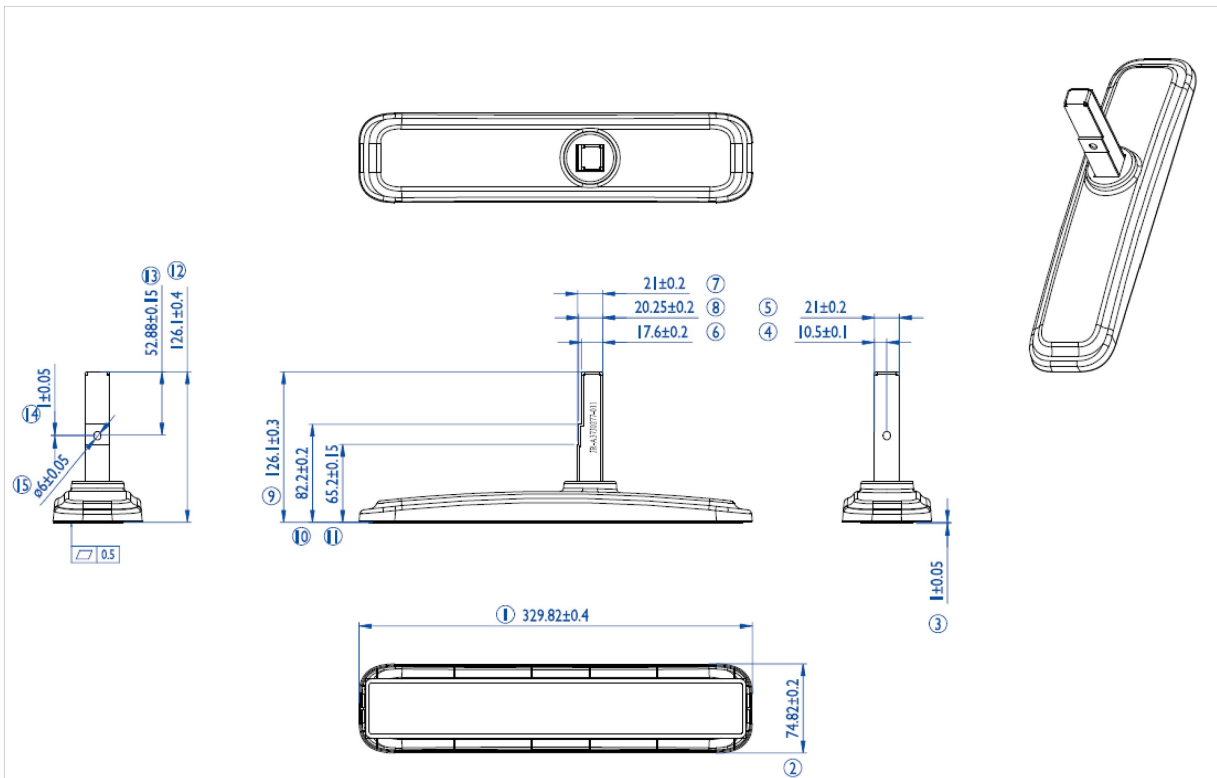

iiyama desk stands for LFD's up to 55"

Stylish solution for the iiyama large format displays. Easy mounting system for easy installation and stable mounting.

ProLite [LE4340S-B1](#), [LE4840S-B1](#), [LE5540S-B1](#), [LH4281S-B1](#), [LH4981S-B1](#), [LH5581S-B1](#), [LH4282SB-B1](#), [LH4982SB-B1](#), [LH5582SB-B1](#), [LE4340UHS-B1](#), [LE5040UHS-B1](#) & [LE5540UHS-B1](#)

01 SPECIFIKACE

Type	Desk stand
Number of screens	1
Screen size	43" - 55"

02 ROZMĚRY / HMOTNOST

EAN code

4948570031856

Všechny ochranné známky jsou registrovány a chráněny. Vyhrazené právo na změny. Veškeré ploché panely LCD splňují normu ISO-9241-307:2008 v oblasti počtu vadných pixelů.