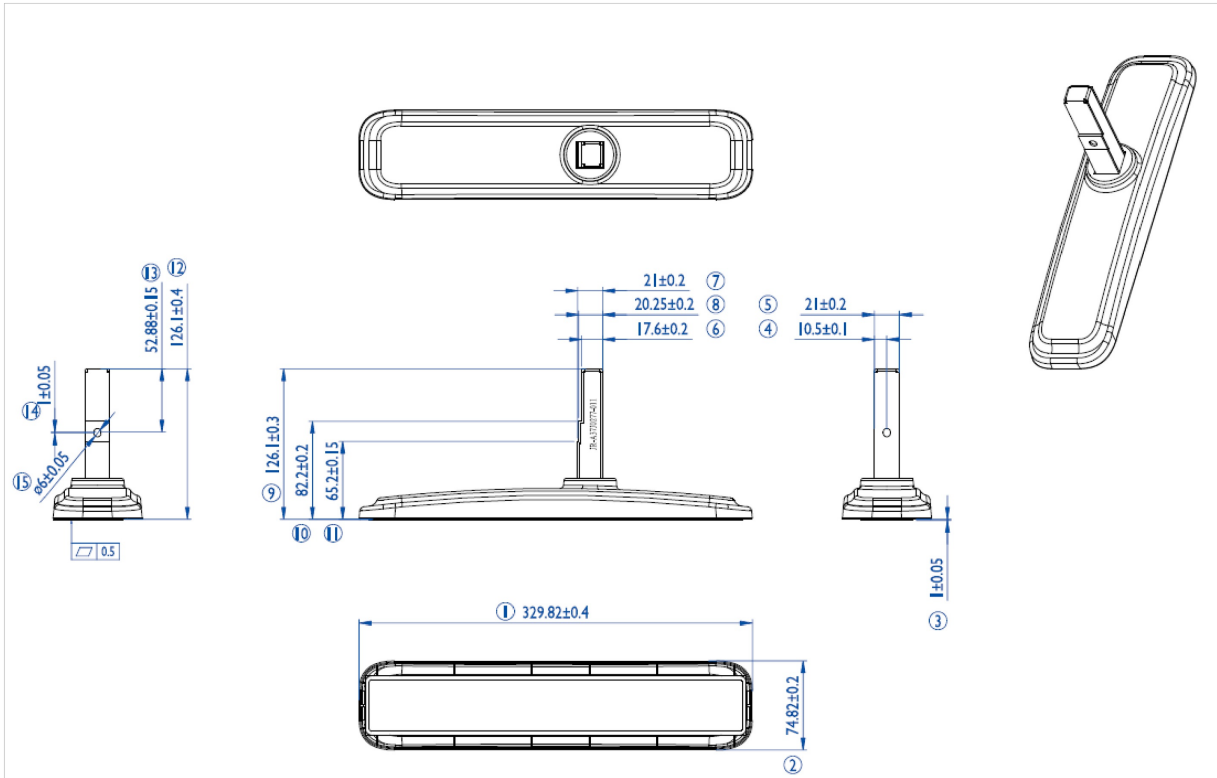

iiyama desk stands for LFD's up to 55"

Stylish solution for the iiyama large format displays. Easy mounting system for easy installation and stable mounting.

ProLite [LE4340S-B1](#), [LE4840S-B1](#), [LE5540S-B1](#), [LH4281S-B1](#), [LH4981S-B1](#), [LH5581S-B1](#), [LH4282SB-B1](#), [LH4982SB-B1](#), [LH5582SB-B1](#), [LE4340UHS-B1](#), [LE5040UHS-B1](#) & [LE5540UHS-B1](#)

01 SPECIFIKACE

Type	Desk stand
Number of screens	1
Screen size	43" - 55"

02 ROZMĚRY / HMOTNOST

EAN code

4948570031856

Všechny ochranné známky jsou registrovány a chráněny. Vyhrazené právo na změny. Veškeré ploché panely LCD splňují normu ISO-9241-307:2008 v oblasti počtu vadných pixelů.