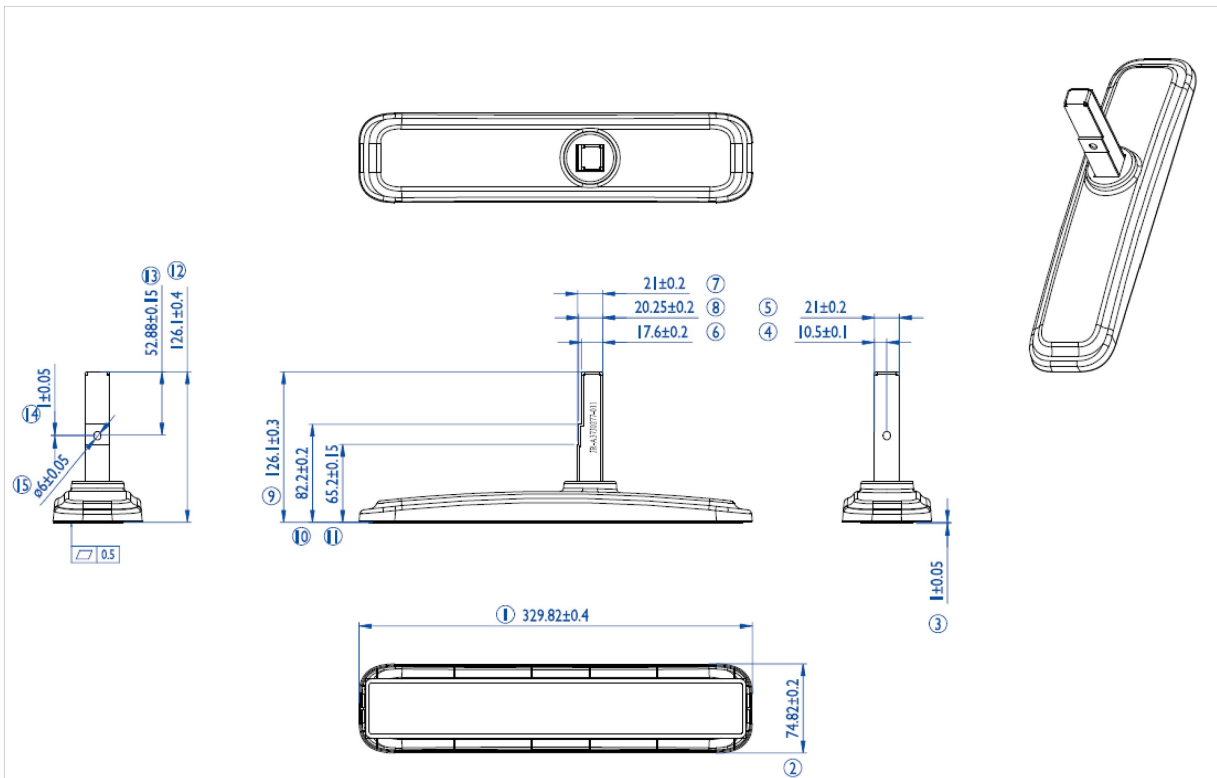

iiyama desk stands for LFD's up to 55"

Stylish solution for the iiyama large format displays. Easy mounting system for easy installation and stable mounting.

Suitable for the [ProLite LE4340S-B1](#), [LE4840S-B1](#), [LE5540S-B1](#), [LH4281S-B1](#), [LH4981S-B1](#), [LH5581S-B1](#), [LH4282SB-B1](#), [LH4982SB-B1](#), [LH5582SB-B1](#), [LE4340UHS-B1](#), [LE5040UHS-B1](#) & [LE5540UHS-B1](#)

01 SPECIFICHE TECNICHE

Tipo	Desk stand
Numero schermi	1
Dimensione schermo	43" - 55"

02 DIMENSIONI / PESO

EAN code

4948570031856

Tutti i marchi e i marchi registrati citati. E & O E. Specifiche soggette a modifiche senza preavviso. Tutti i display LCD è conforme alla norma ISO-9241-307:2008 in connessione con difetti dei pixel.