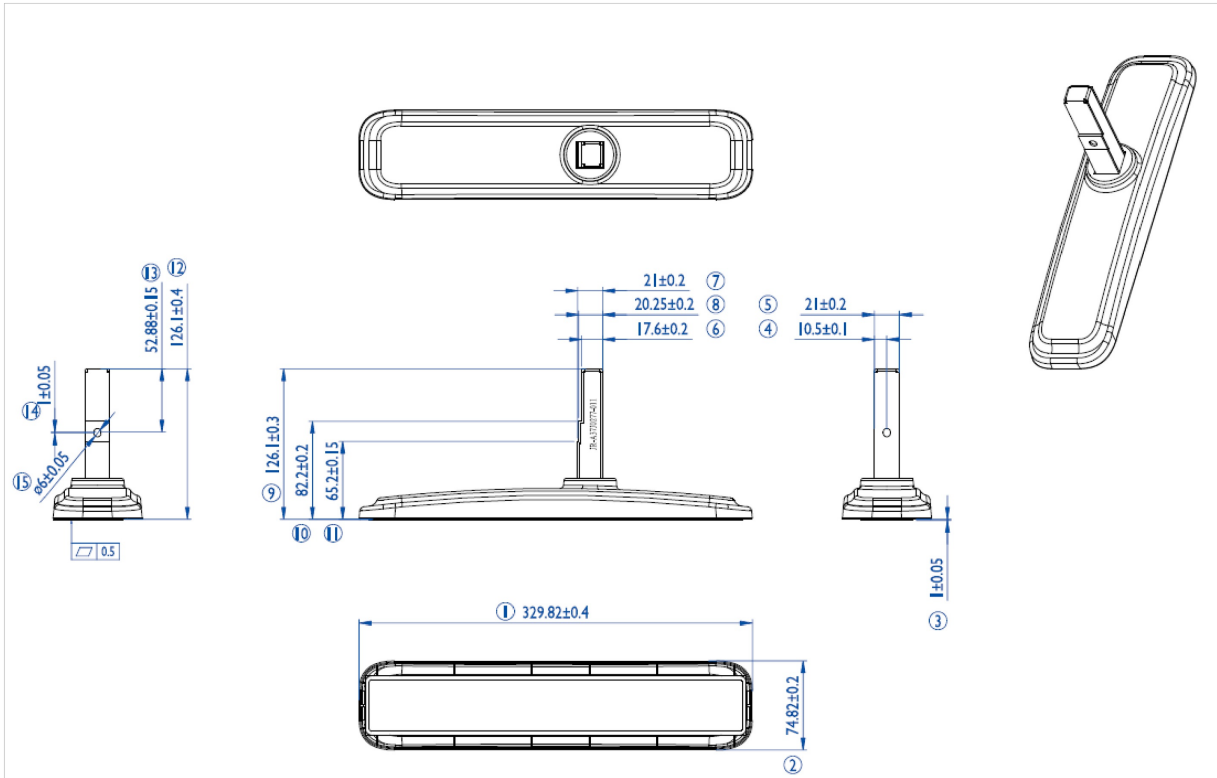

iiyama desk stands for LFD's up to 55"

Stylish solution for the iiyama large format displays. Easy mounting system for easy installation and stable mounting.

Suitable for the [ProLite LE4340S-B1](#), [LE4840S-B1](#), [LE5540S-B1](#), [LH4281S-B1](#), [LH4981S-B1](#), [LH5581S-B1](#), [LH4282SB-B1](#), [LH4982SB-B1](#), [LH5582SB-B1](#), [LE4340UHS-B1](#), [LE5040UHS-B1](#) & [LE5540UHS-B1](#)

01 SPECIFICHE TECNICHE

Tipo	Desk stand
Numero schermi	1
Dimensione schermo	43" - 55"

02 DIMENSIONI / PESO

EAN code

4948570031856

Tutti i marchi e i marchi registrati citati. E & O E. Specifiche soggette a modifiche senza preavviso. Tutti i display LCD è conforme alla norma ISO-9241-307:2008 in connessione con difetti dei pixel.