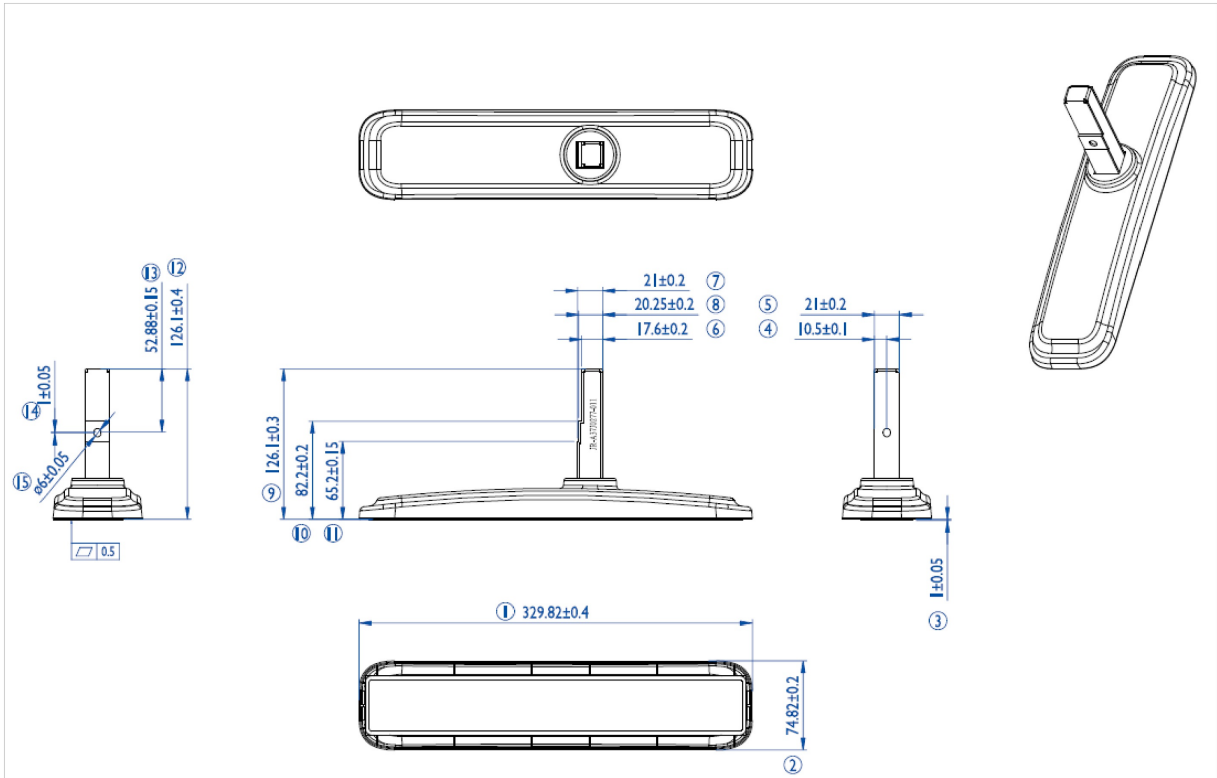

iiyama desk stands for LFD's up to 55"

Stylish solution for the iiyama large format displays. Easy mounting system for easy installation and stable mounting.

Suitable for the [ProLite LE4340S-B1](#), [LE4840S-B1](#), [LE5540S-B1](#), [LH4281S-B1](#), [LH4981S-B1](#), [LH5581S-B1](#), [LH4282SB-B1](#), [LH4982SB-B1](#), [LH5582SB-B1](#), [LE4340UHS-B1](#), [LE5040UHS-B1](#) & [LE5540UHS-B1](#)

01 ТЕХНИЧЕСКИЕ ХАРАКТЕРИСТИКИ

Type	Desk stand
Number of screens	1
Screen size	43" - 55"

02 РАЗМЕР / ВЕС

EAN код

4948570031856

Все товарные знаки и торговые марки являются собственностью их владельцев и они защищены. Ошибки и изменения допускаются. Спецификации могут быть изменены без уведомления. Все LCD мониторы соответствуют стандарту ISO-9241-307:2008 по политике битых пикселей.