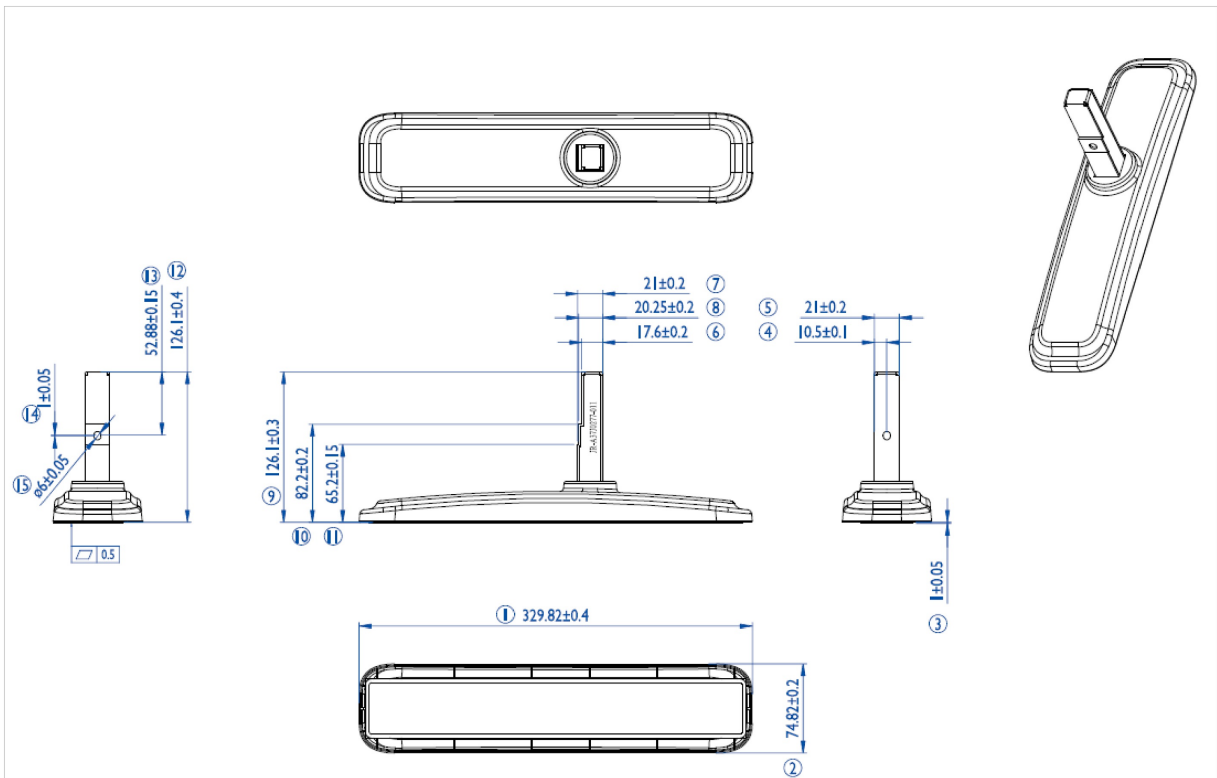

iiyama desk stands for LFD's up to 55"

Stylish solution for the iiyama large format displays. Easy mounting system for easy installation and stable mounting.

Suitable for the [ProLite LE4340S-B1](#), [LE4840S-B1](#), [LE5540S-B1](#), [LH4281S-B1](#), [LH4981S-B1](#), [LH5581S-B1](#), [LH4282SB-B1](#), [LH4982SB-B1](#), [LH5582SB-B1](#), [LE4340UHS-B1](#), [LE5040UHS-B1](#) & [LE5540UHS-B1](#)

01 ТЕХНИЧЕСКИЕ ХАРАКТЕРИСТИКИ

Type	Desk stand
Number of screens	1
Screen size	43" - 55"

02 РАЗМЕР / ВЕС

EAN код

4948570031856

Все товарные знаки и торговые марки являются собственностью их владельцев и они защищены. Ошибки и изменения допускаются. Спецификации могут быть изменены без уведомления. Все LCD мониторы соответствуют стандарту ISO-9241-307:2008 по политике битых пикселей.