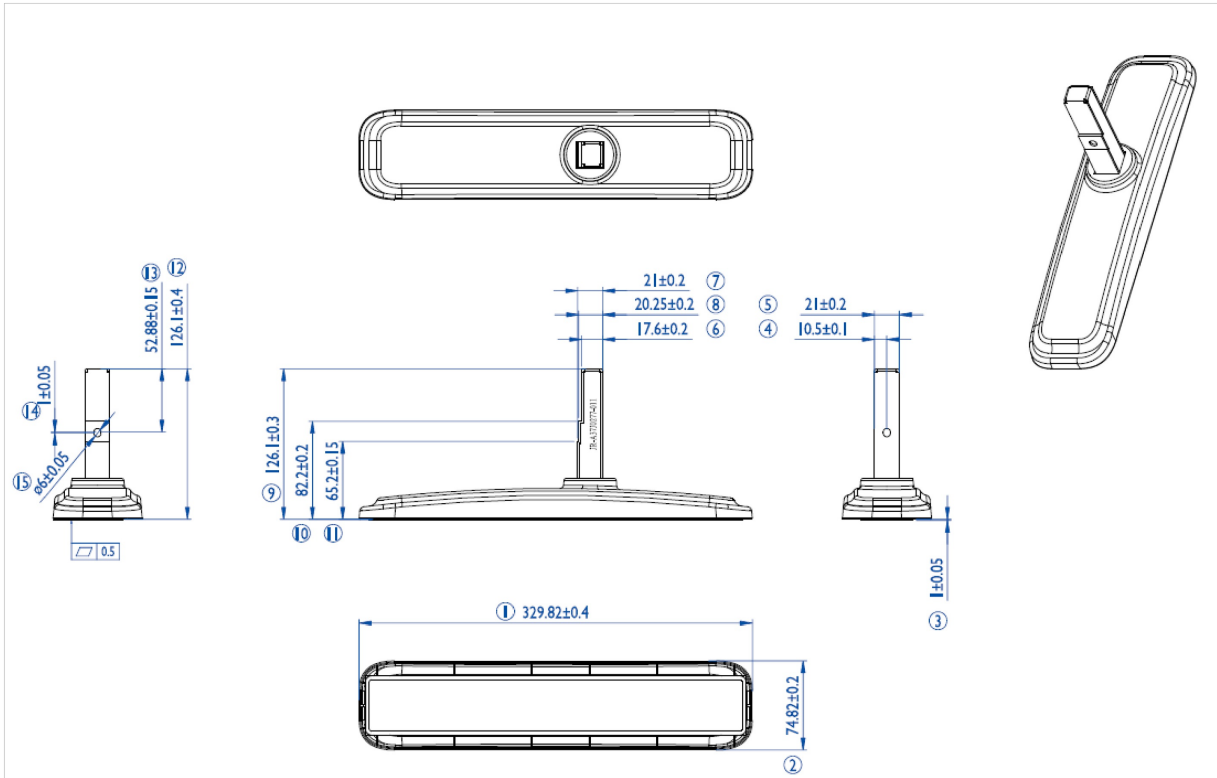

iiyama desk stands for LFD's up to 55"

Stylish solution for the iiyama large format displays. Easy mounting system for easy installation and stable mounting.

Suitable for the [ProLite LE4340S-B1](#), [LE4840S-B1](#), [LE5540S-B1](#), [LH4281S-B1](#), [LH4981S-B1](#), [LH5581S-B1](#), [LH4282SB-B1](#), [LH4982SB-B1](#), [LH5582SB-B1](#), [LE4340UHS-B1](#), [LE5040UHS-B1](#) & [LE5540UHS-B1](#)

01 TECHNICAL SPECIFICATION

Typ	Desk stand
Počet obrazovok	1
Velikost obrazovky	43" - 55"

02 РАЗМЕР / ВЕС

EAN код

4948570031856

Все товарные знаки и торговые марки являются собственностью их владельцев и они защищены. Ошибки и изменения допускаются. Спецификации могут быть изменены без уведомления. Все LCD мониторы соответствуют стандарту ISO-9241-307:2008 по политике битых пикселей.