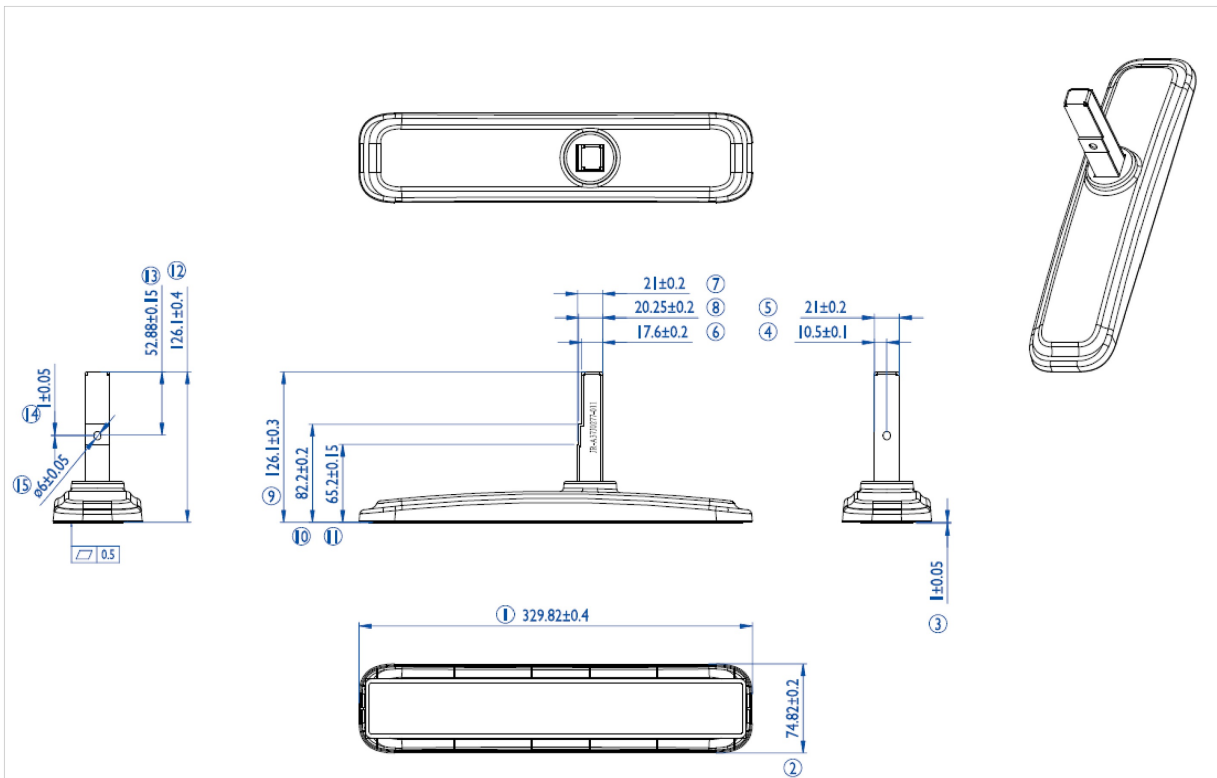

iiyama desk stands for LFD's up to 55"

Stylish solution for the iiyama large format displays. Easy mounting system for easy installation and stable mounting.

Suitable for the [ProLite LE4340S-B1](#), [LE4840S-B1](#), [LE5540S-B1](#), [LH4281S-B1](#), [LH4981S-B1](#), [LH5581S-B1](#), [LH4282SB-B1](#), [LH4982SB-B1](#), [LH5582SB-B1](#), [LE4340UHS-B1](#), [LE5040UHS-B1](#) & [LE5540UHS-B1](#)

01 TECHNICAL SPECIFICATION

Typ	Desk stand
Počet obrazovok	1
Velikost obrazovky	43" - 55"

02 РАЗМЕР / ВЕС

EAN код

4948570031856

Все товарные знаки и торговые марки являются собственностью их владельцев и они защищены. Ошибки и изменения допускаются. Спецификации могут быть изменены без уведомления. Все LCD мониторы соответствуют стандарту ISO-9241-307:2008 по политике битых пикселей.