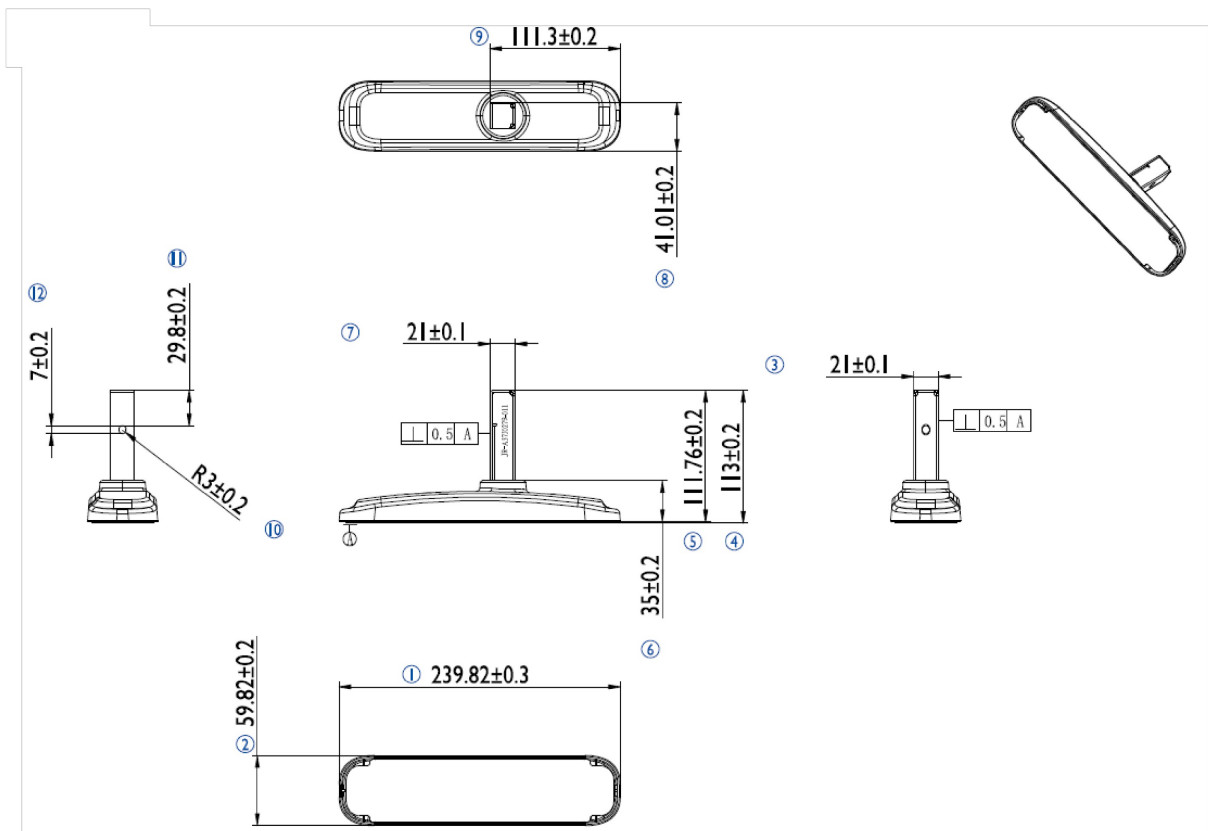

### iiyama desk stand for ProLite LE3240S

Stylish solution for the iiyama large format displays. Easy mounting system for easy installation and stable mounting.

01 PA3MEP / BEC

EAN код

4948570032020

*Все товарные знаки и торговые марки являются собственностью их владельцев и они защищены. Ошибки и изменения допускаются. Спецификации могут быть изменены без уведомления. Все LCD мониторы соответствуют стандарту ISO-9241-307:2008 по политике битых пикселей.*