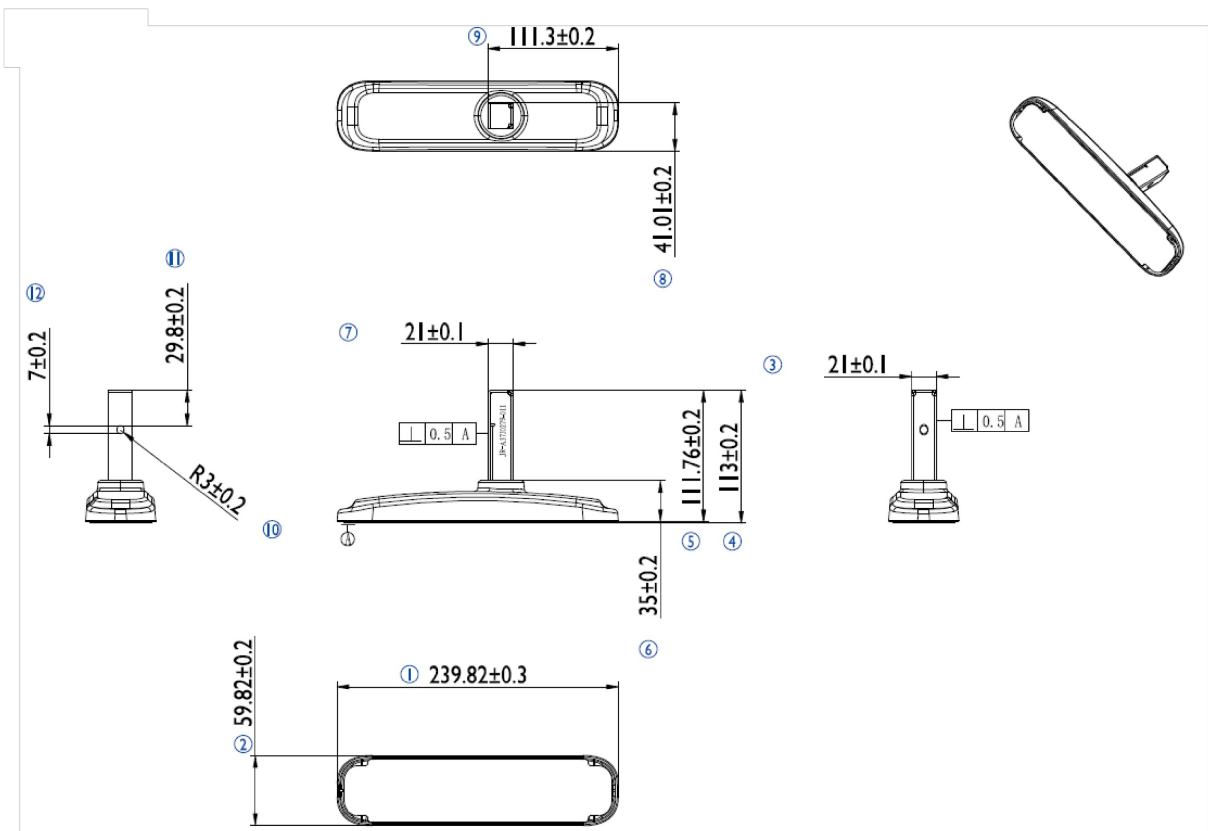

01 DIMENSIONS / POIDS

Code EAN

4948570032020